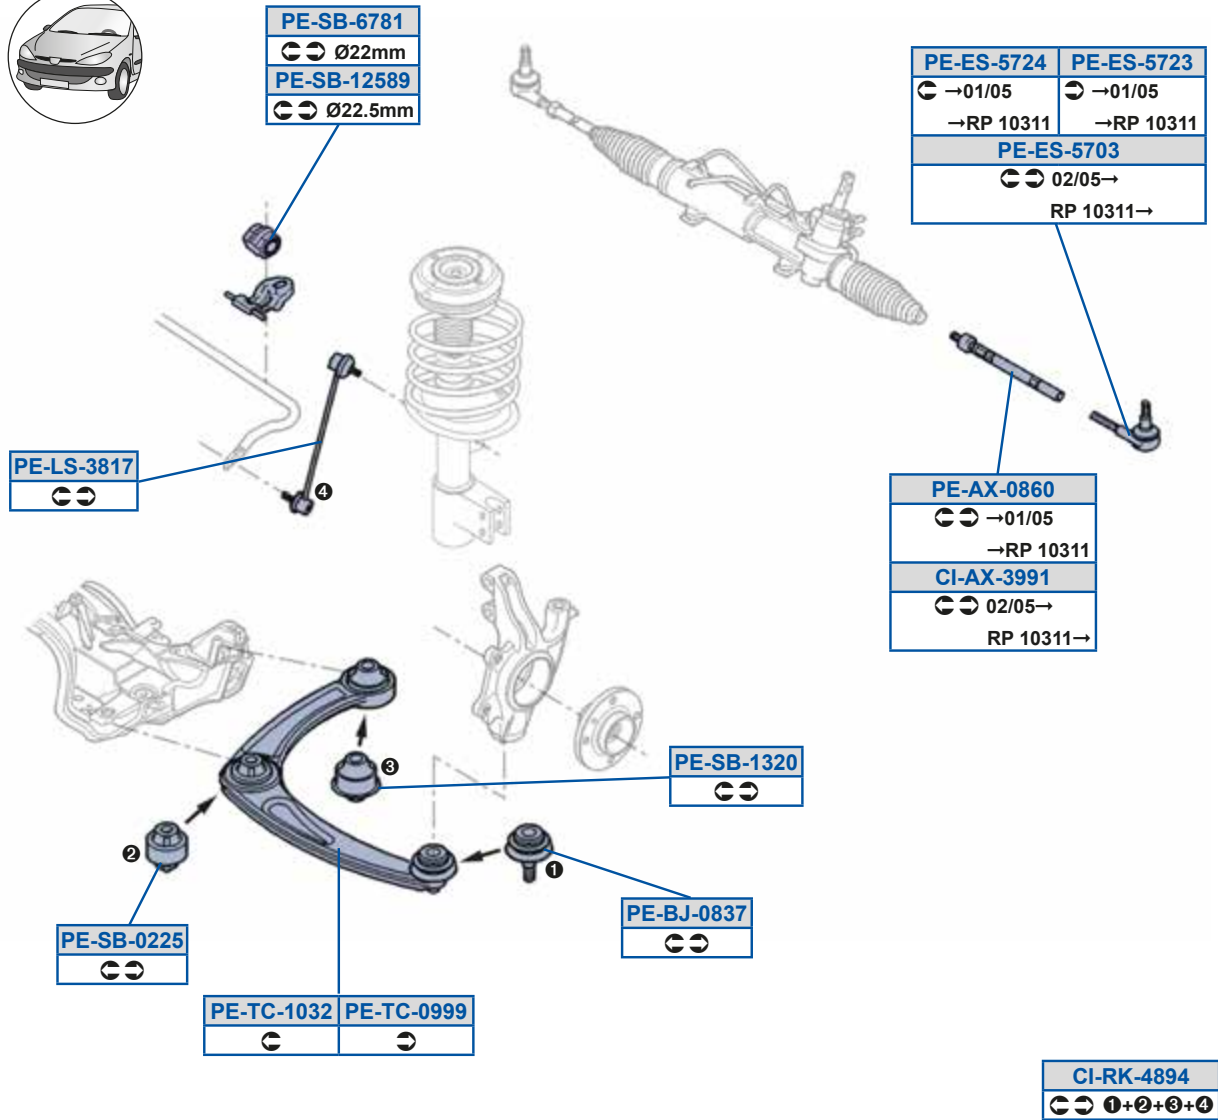

CITROËN

C4 Coupe (LA_)	11/04 → 07/11	C4 I (LC_)	11/04 → 07/11
C4 Saloon	07/06 →		

C4 I (11/2004 ->) [LA, LC]

CITROËN