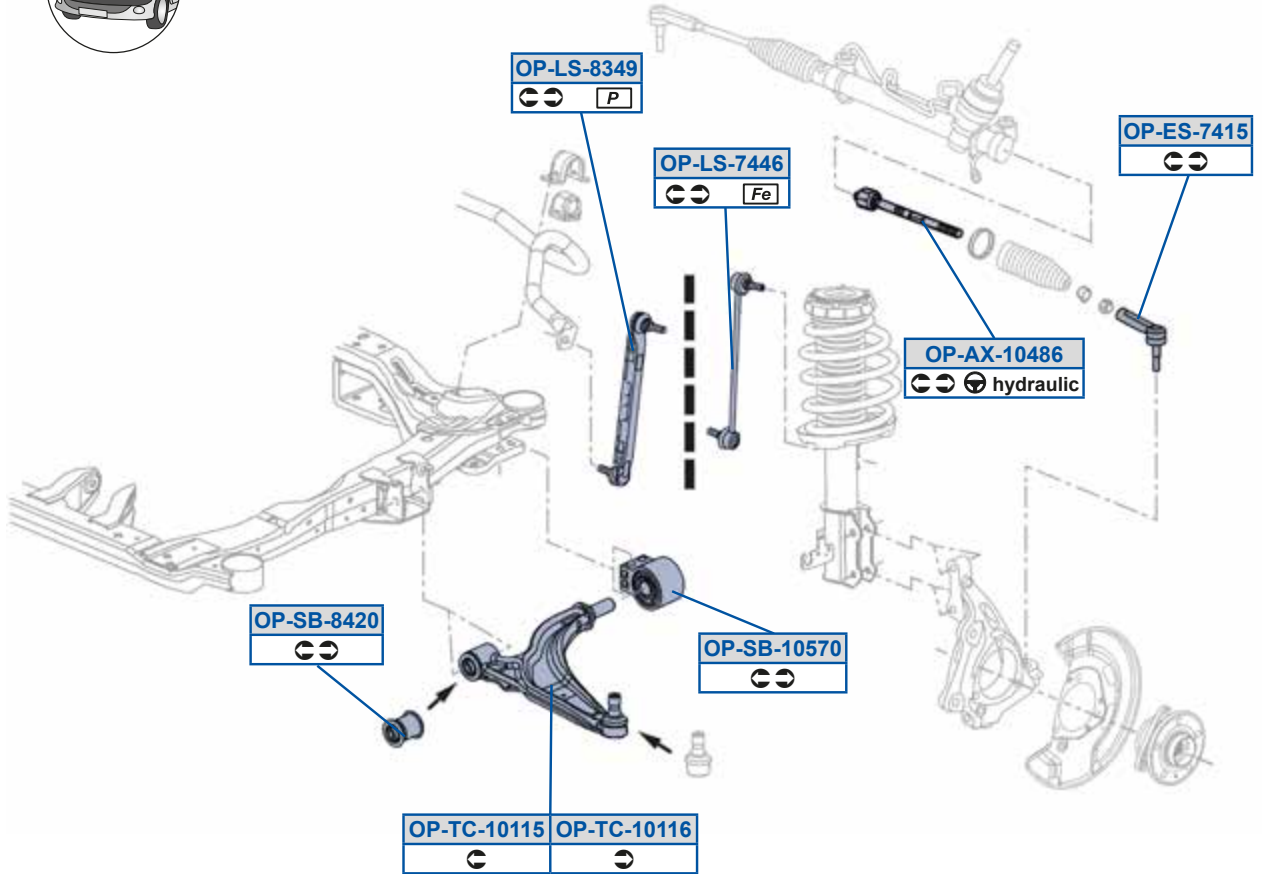

96810751

OP-SB-8779

96819161 (-), 96819162 (-)

CHEVROLET

CRUZE (J300)	05/09 →	CRUZE Hatchback (J305)	06/11 →
CRUZE Station Wagon (J308)	08/12 →		

Cruze [J300, J305, J308]

CHEVROLET

OP-AX-10486