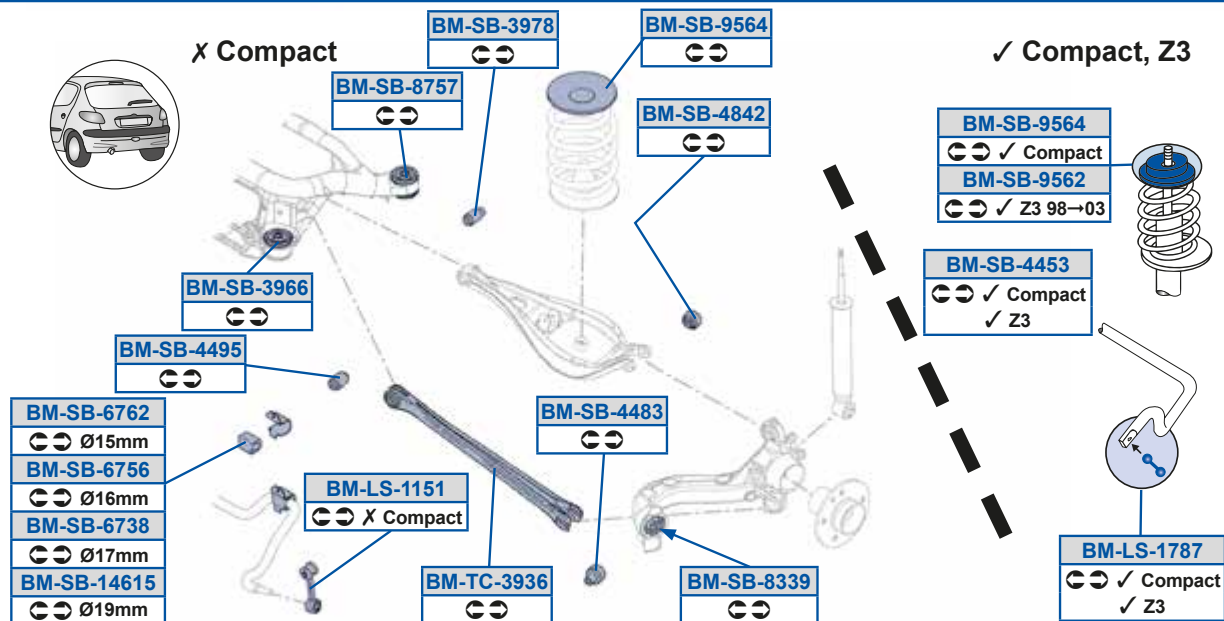

BM-SB-10996

33316792513

BM-SB-10997

BM-SB-14878

31126850397 (-)

BM-SB-14989

33326792541 (-)

3 (E36)	09/90 → 02/98	3 Compact (E36)	03/94 → 08/00
3 Convertible (E36)	03/93 → 04/99	3 Coupe (E36)	03/92 → 04/99
3 Touring (E36)	01/95 → 10/99	Z3 Coupe (E36)	04/97 → 06/03
Z3 Roadster (E36)	10/95 → 01/03		