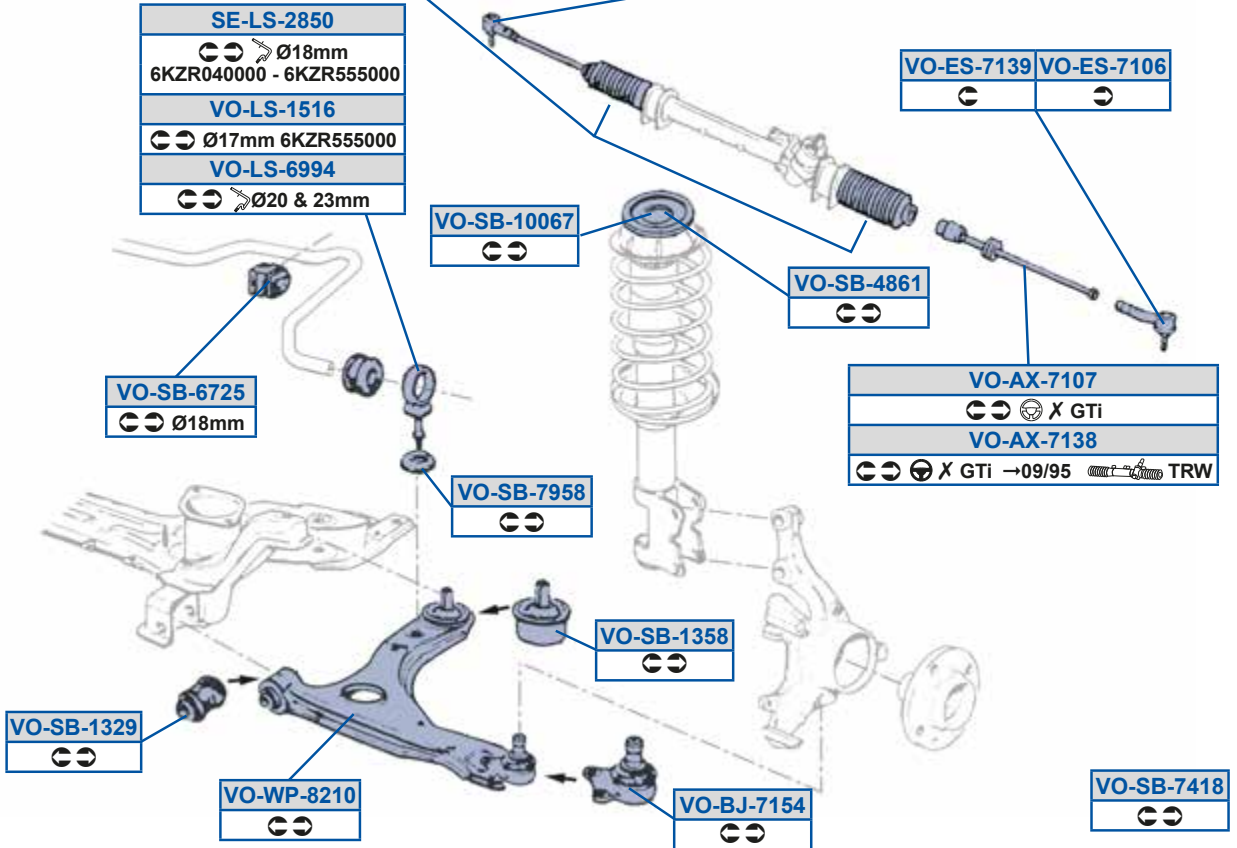

SE-LS-2850
☺☺☺ Ø18mm 6KZR040000 - 6KZR555000
VO-LS-1516
☺☺☺ Ø17mm 6KZR555000
VO-LS-6994
☺☺☺ Ø20 & 23mm

VO-ES-7139	VO-ES-7106
☺☺	☺☺

K150024

191419831

**VO-DS-1512**

6K0422803D, 6K0422804

**VO-ES-7139**

191419811, 191419812