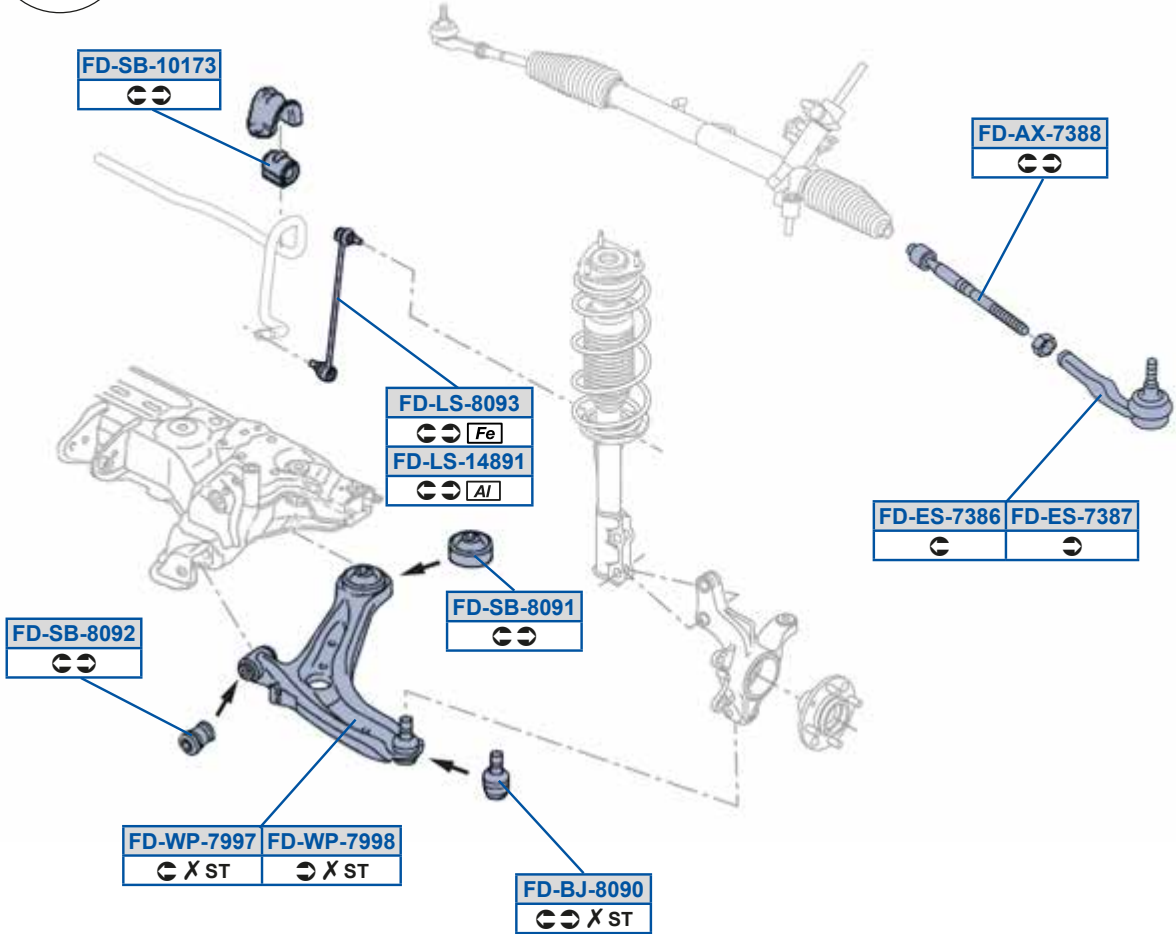

FORD

FIESTA VI

10/08 →

FIESTA VI Van

09/12 →

FIESTA Van

01/09 →

Fiesta VI (2008 ->)

FORD