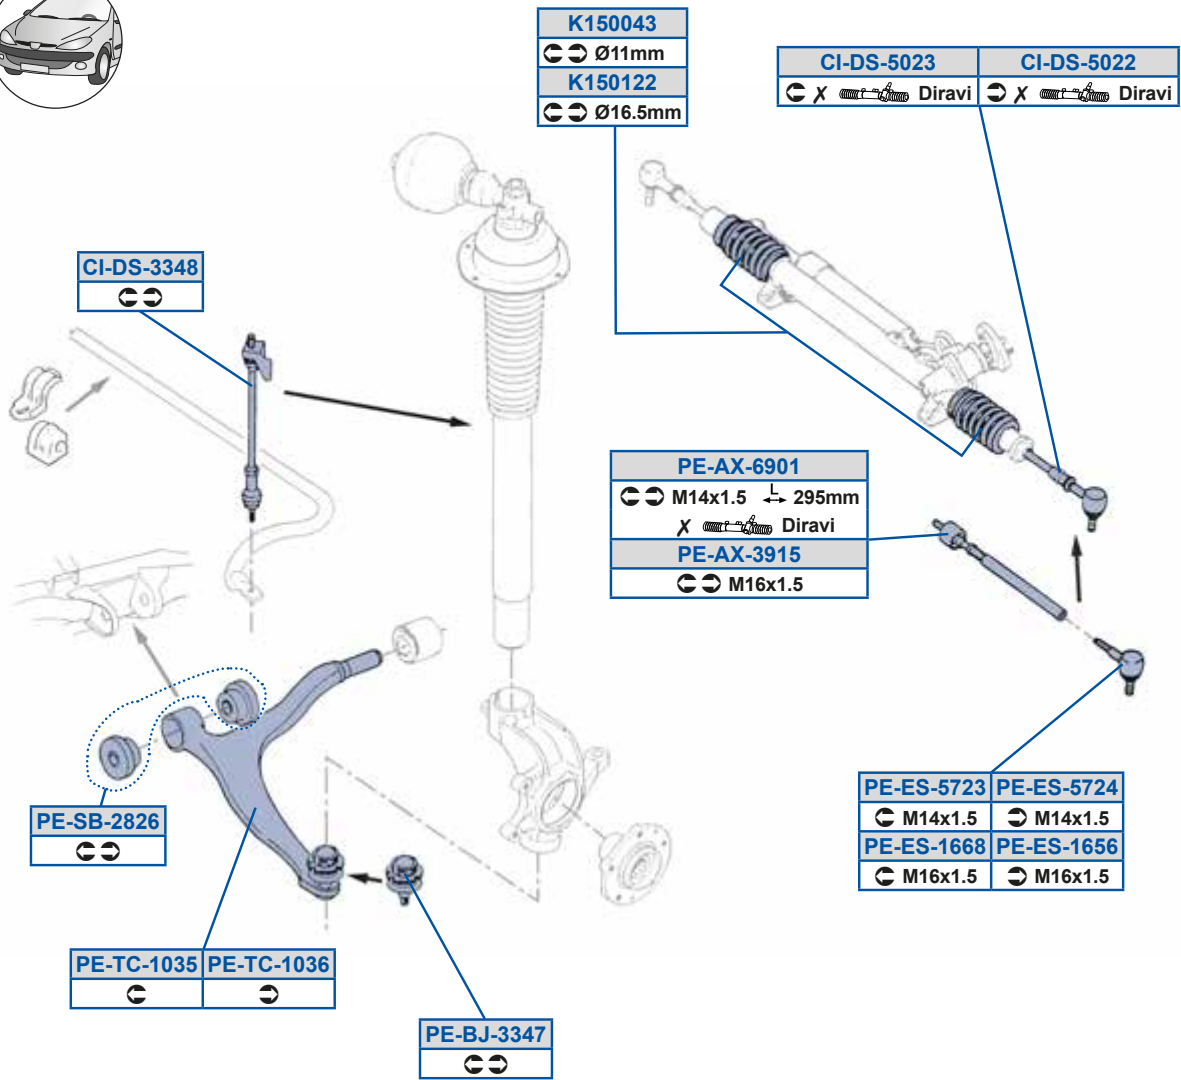

**K150122**

406621, 406630

**PE-ES-5724**

381731, 381742

CITROËN

XM (Y3)	05/89 → 10/94	XM (Y4)	05/94 → 10/00
XM Break (Y3)	05/89 → 07/94	XM Break (Y4)	05/94 → 10/00

XM

CITROËN