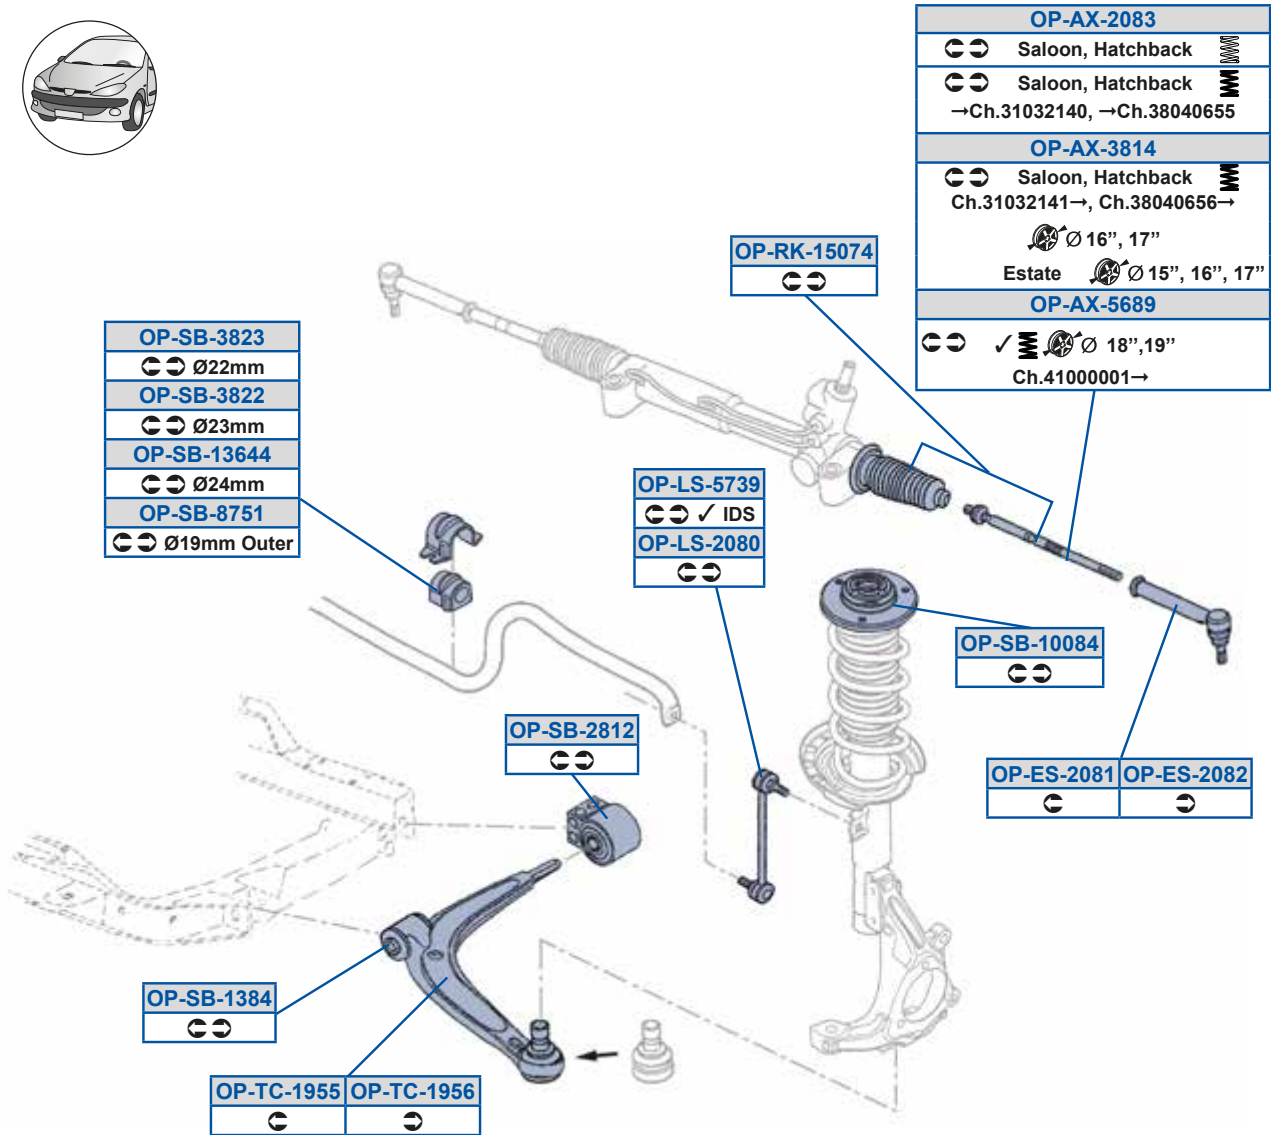

**OP-WP-0211**

0352030, 352030

VECTRA C (Z02)	04/02 →	VECTRA C Estate (Z02)	10/03 →
VECTRA C GTS (Z02)	08/02 →		

FI-SB-15440

423032 (-)

**OP-LS-3815**

13104120, 444275

**OP-SB-15682**