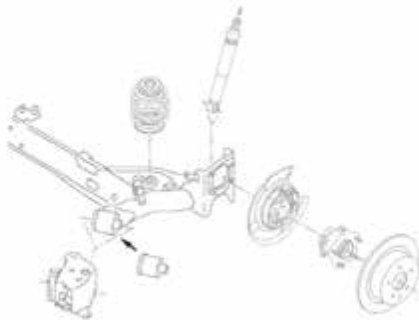

NI-SB-13699

↔ Ø21mm

NI-SB-10702

↔ Ø22.5mm

4x2

4x4