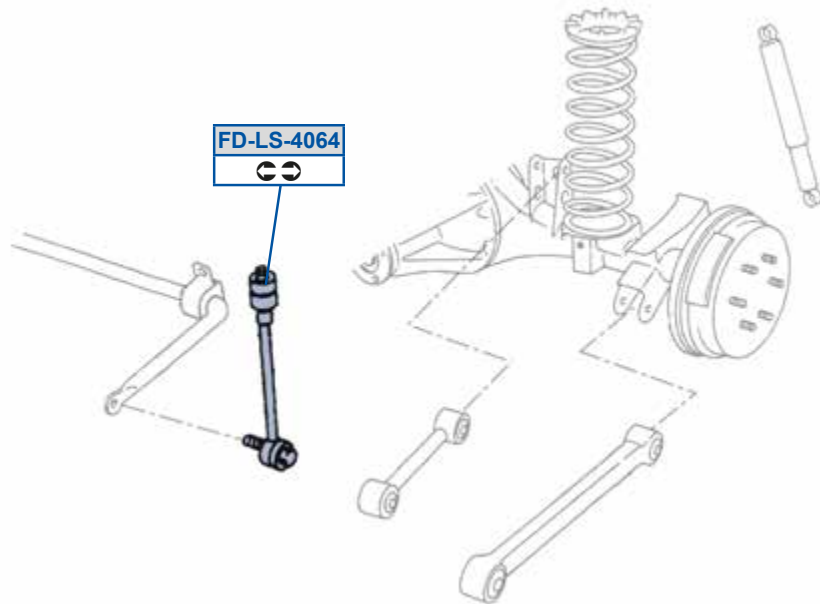

FD-SB-13761
↔ Ø23mm

FORD

FD-SB-12511

1709457 (-), 1709466 (-)

FD-SB-13761

1 683 481, 1 810 326

FD-LS-4064

1954821, 562600F001