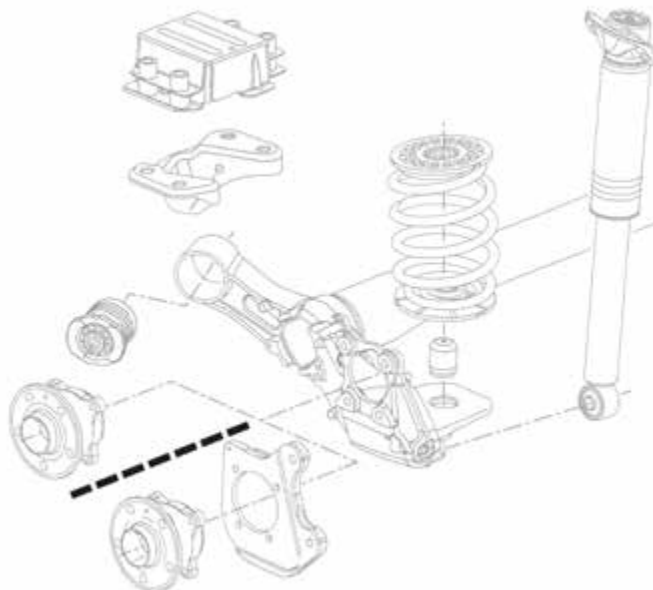

96810751

OP-SB-8779

96819161 (-), 96819162 (-)

CHEVROLET

CRUZE (J300)	05/09 →	CRUZE Hatchback (J305)	06/11 →
CRUZE Station Wagon (J308)	08/12 →		

Cruze [J300, J305, J308]

CHEVROLET

OP-AX-10486