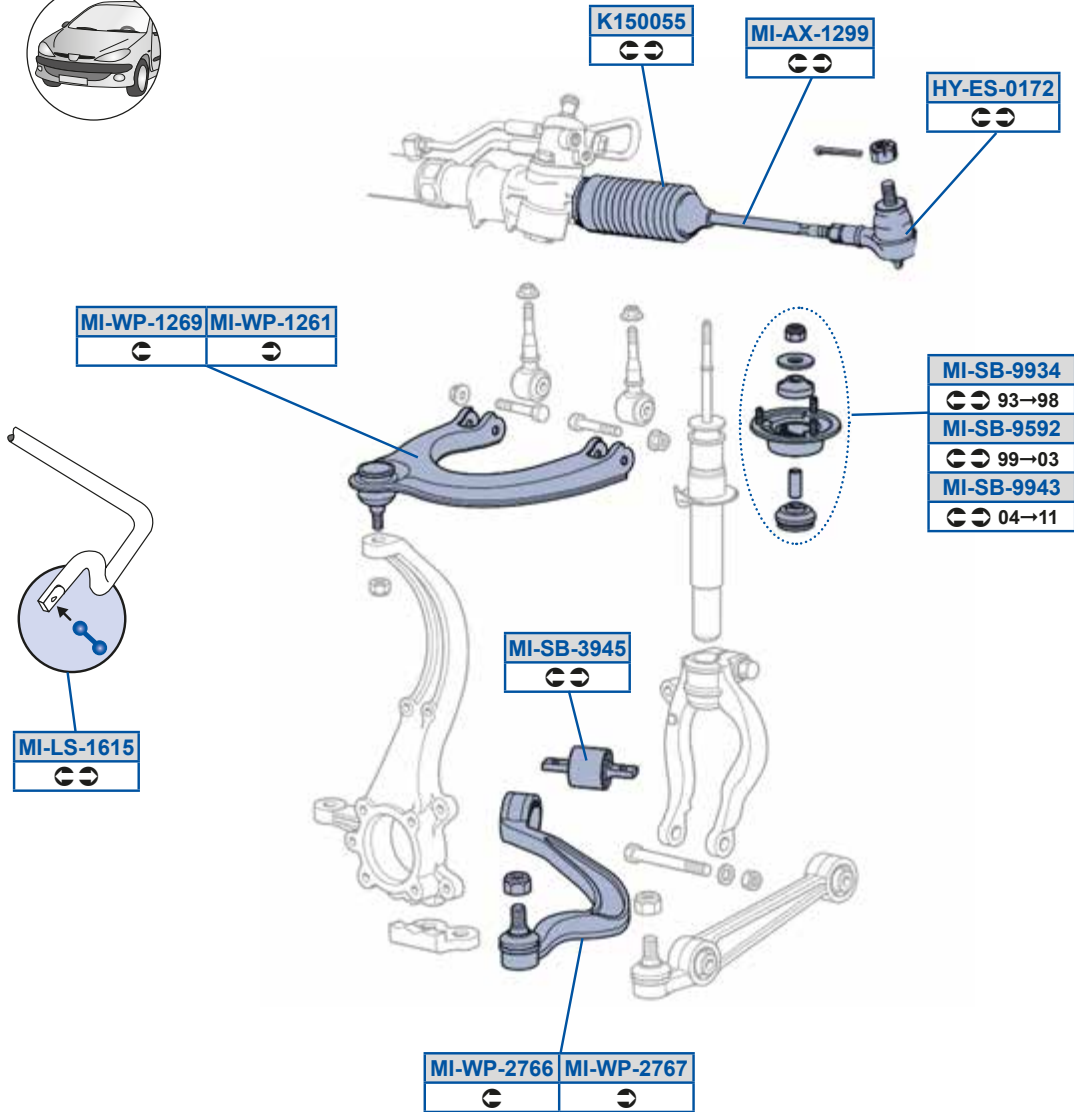

MITSUBISHI

GALANT V (E5_A, E7_A, E8_A)	11/92 → 10/96	GALANT V Saloon (E5_A, E7_A, E8_A)	11/92 → 08/96
GALANT VI Estate(EA_)	09/96 → 10/03	GALANT VI Saloon (EA_)	09/96 → 10/04

Galant V & VI (1992 ->)

MITSUBISHI