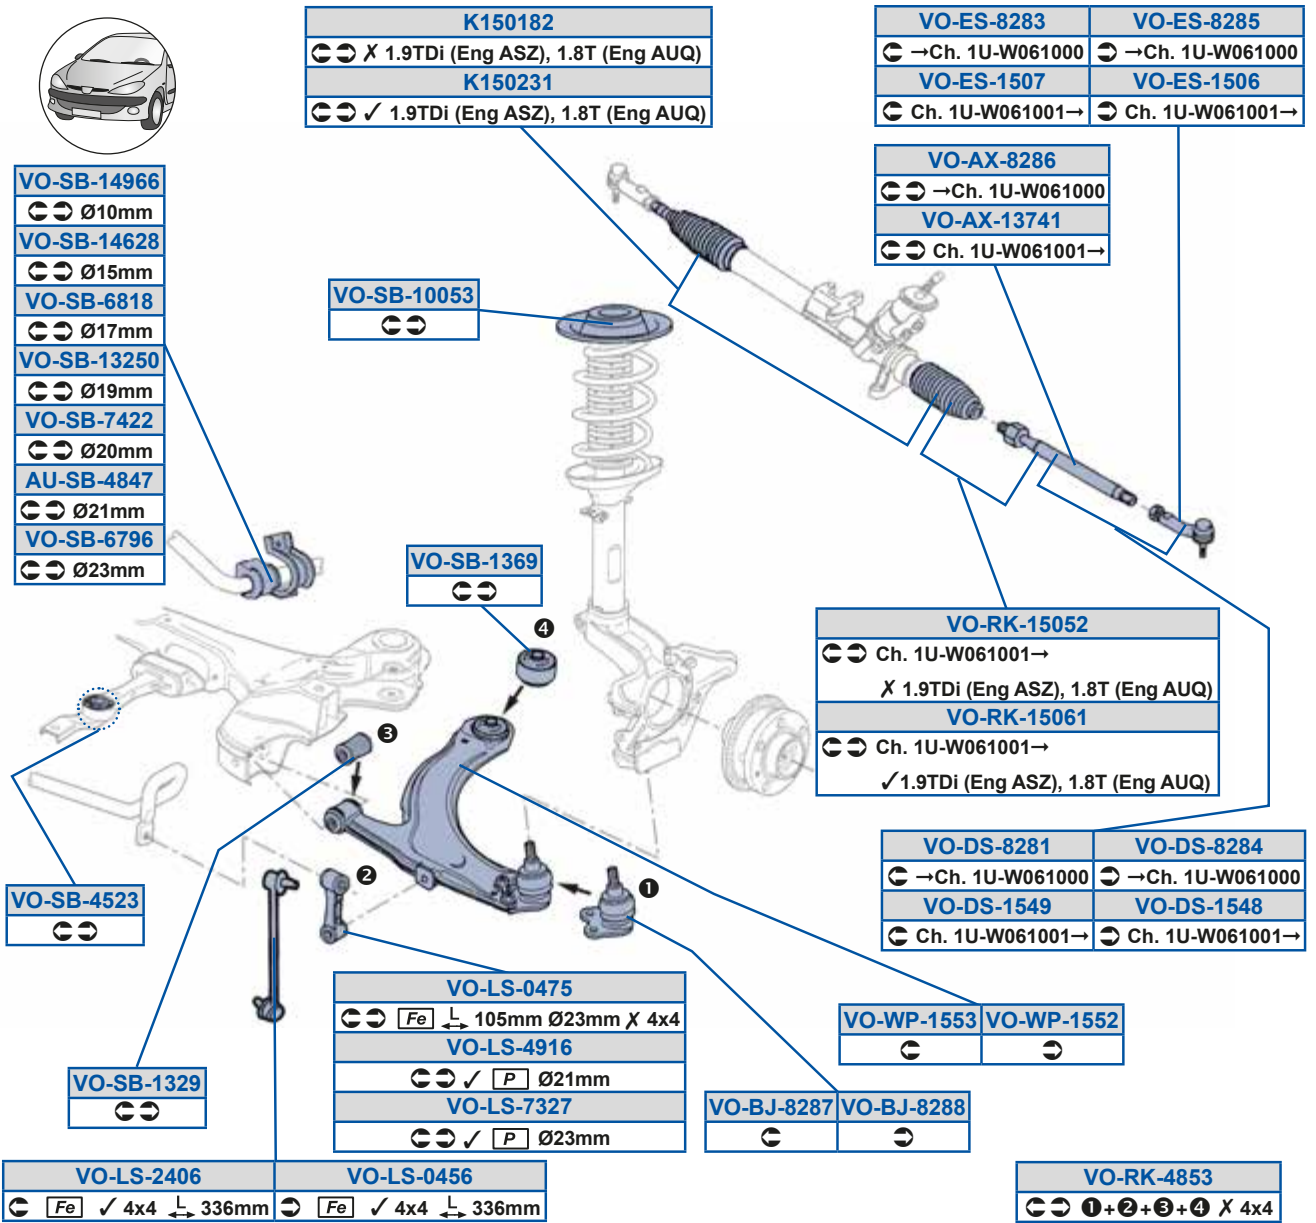

**SK-SB-2852**

6U0407504

**SK-SB-4031**

115422290, 6U0407182

- VO-SB-14966
↔ Ø10mm
- VO-SB-14628
↔ Ø15mm
- VO-SB-6818
↔ Ø17mm
- VO-SB-13250
↔ Ø19mm
- VO-SB-7422
↔ Ø20mm
- AU-SB-4847
↔ Ø21mm
- VO-SB-6796
↔ Ø23mm