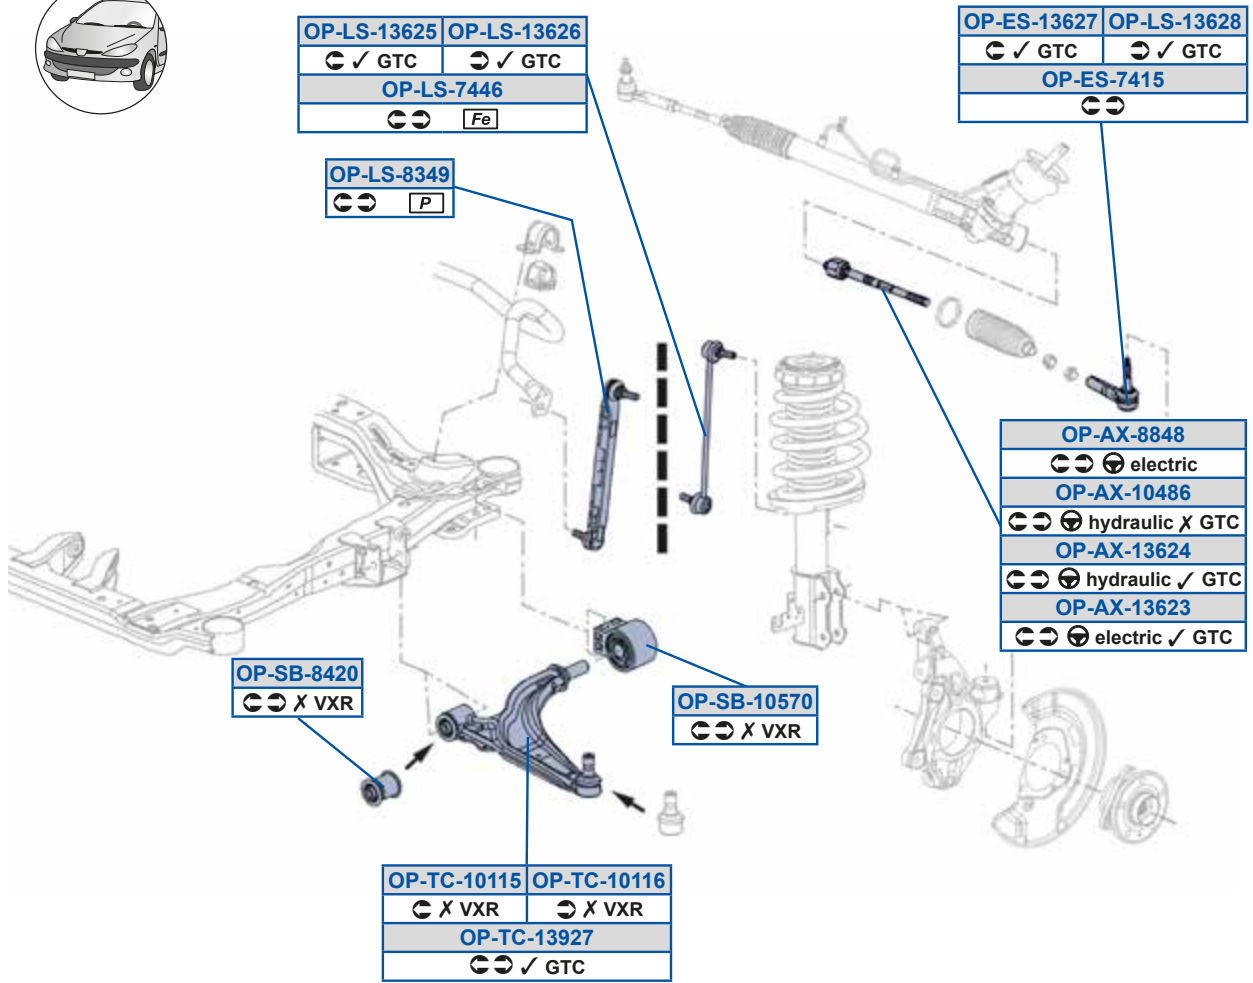

VAUXHALL

ASTRA Mk VI (J) (P10)	12/09 →	ASTRA Mk VI (J) Estate (P10)	10/10 →
ASTRA Mk VI (J) GTC (P10)	10/11 →	ASTRA Mk VI (J) Saloon (P10)	06/12 →
ASTRA Mk VI (J) Sports Tourer	10/10 →		

Astra Mk VI

VAUXHALL