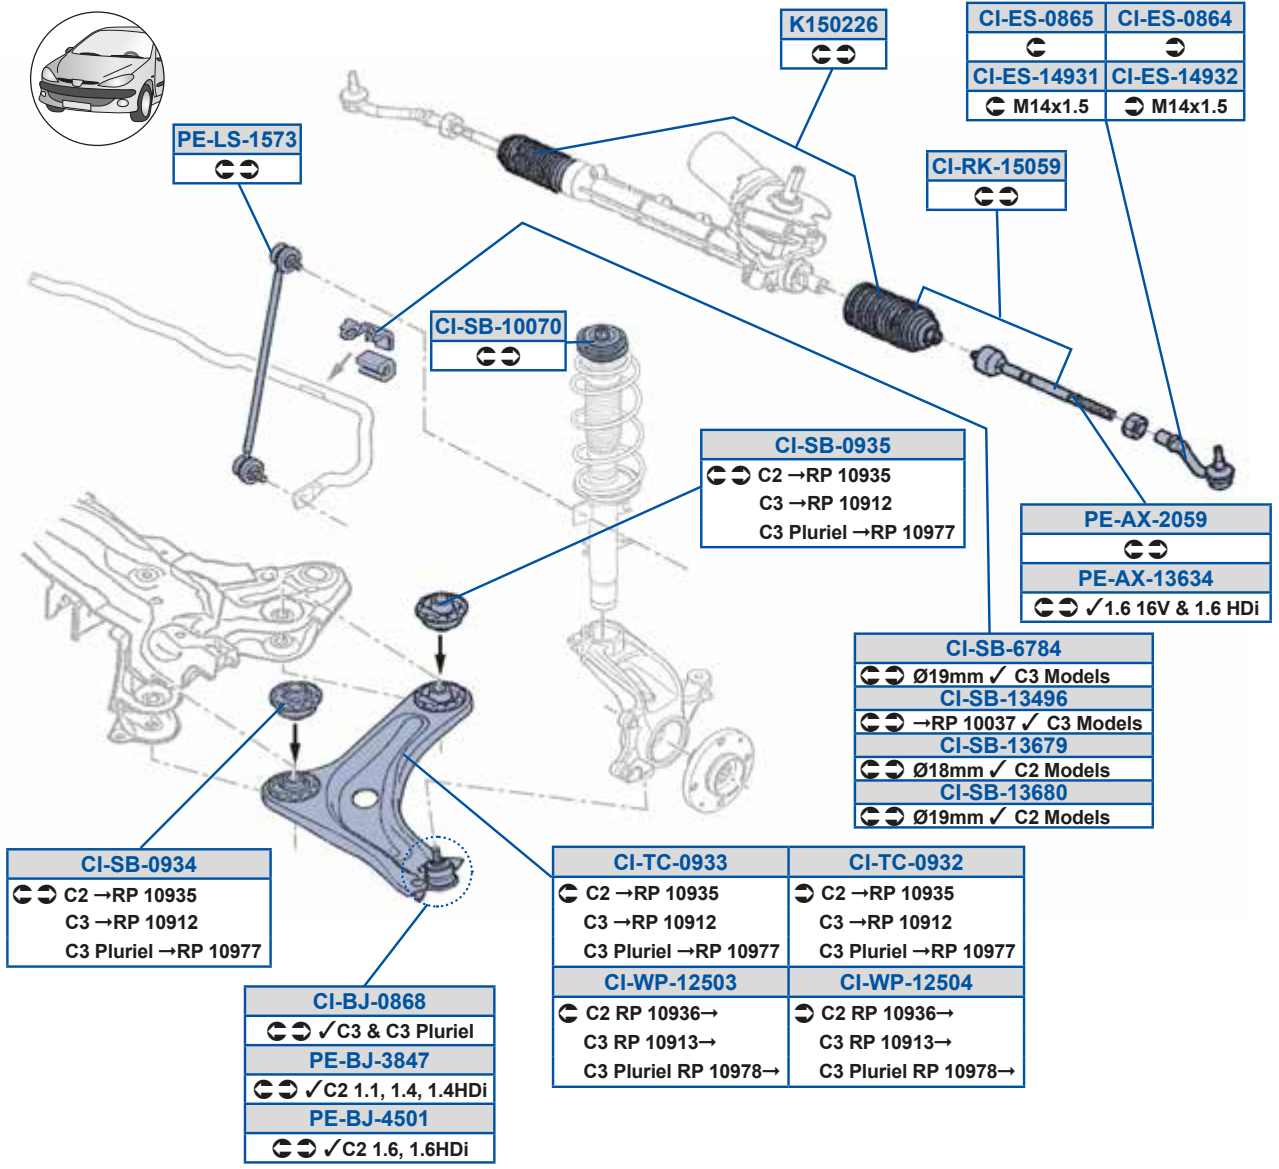

C2 (JM_)	09/03 →	C2 ENTERPRISE	04/09 →
C3 I (FC_)	02/02 →	C3 Pluriel (HB_)	05/03 →

PE-LS-1573
↔

K150226
↔

CI-ES-0865	CI-ES-0864
↺	↻
CI-ES-14931	CI-ES-14932
↺ M14x1.5	↻ M14x1.5

CI-RK-15059
↔

CI-SB-10070
↔

CI-SB-0935
↔ C2 →RP 10935
C3 →RP 10912
C3 Pluriel →RP 10977

PE-AX-2059
↔
PE-AX-13634
↔ ✓/1.6 16V & 1.6 HDi

CI-SB-6784
↔ Ø19mm ✓ C3 Models
CI-SB-13496
↔ →RP 10037 ✓ C3 Models
CI-SB-13679
↔ Ø18mm ✓ C2 Models
CI-SB-13680
↔ Ø19mm ✓ C2 Models

CI-SB-0934
↔ C2 →RP 10935
C3 →RP 10912
C3 Pluriel →RP 10977

CI-TC-0933	CI-TC-0932
↺ C2 →RP 10935	↻ C2 →RP 10935
↺ C3 →RP 10912	↻ C3 →RP 10912
↺ C3 Pluriel →RP 10977	↻ C3 Pluriel →RP 10977
CI-WP-12503	CI-WP-12504
↺ C2 RP 10936→	↻ C2 RP 10936→
↺ C3 RP 10913→	↻ C3 RP 10913→
↺ C3 Pluriel RP 10978→	↻ C3 Pluriel RP 10978→

CI-BJ-0868
↔ ✓/C3 & C3 Pluriel
PE-BJ-3847
↔ ✓/C2 1.1, 1.4, 1.4HDi
PE-BJ-4501
↔ ✓/C2 1.6, 1.6HDi