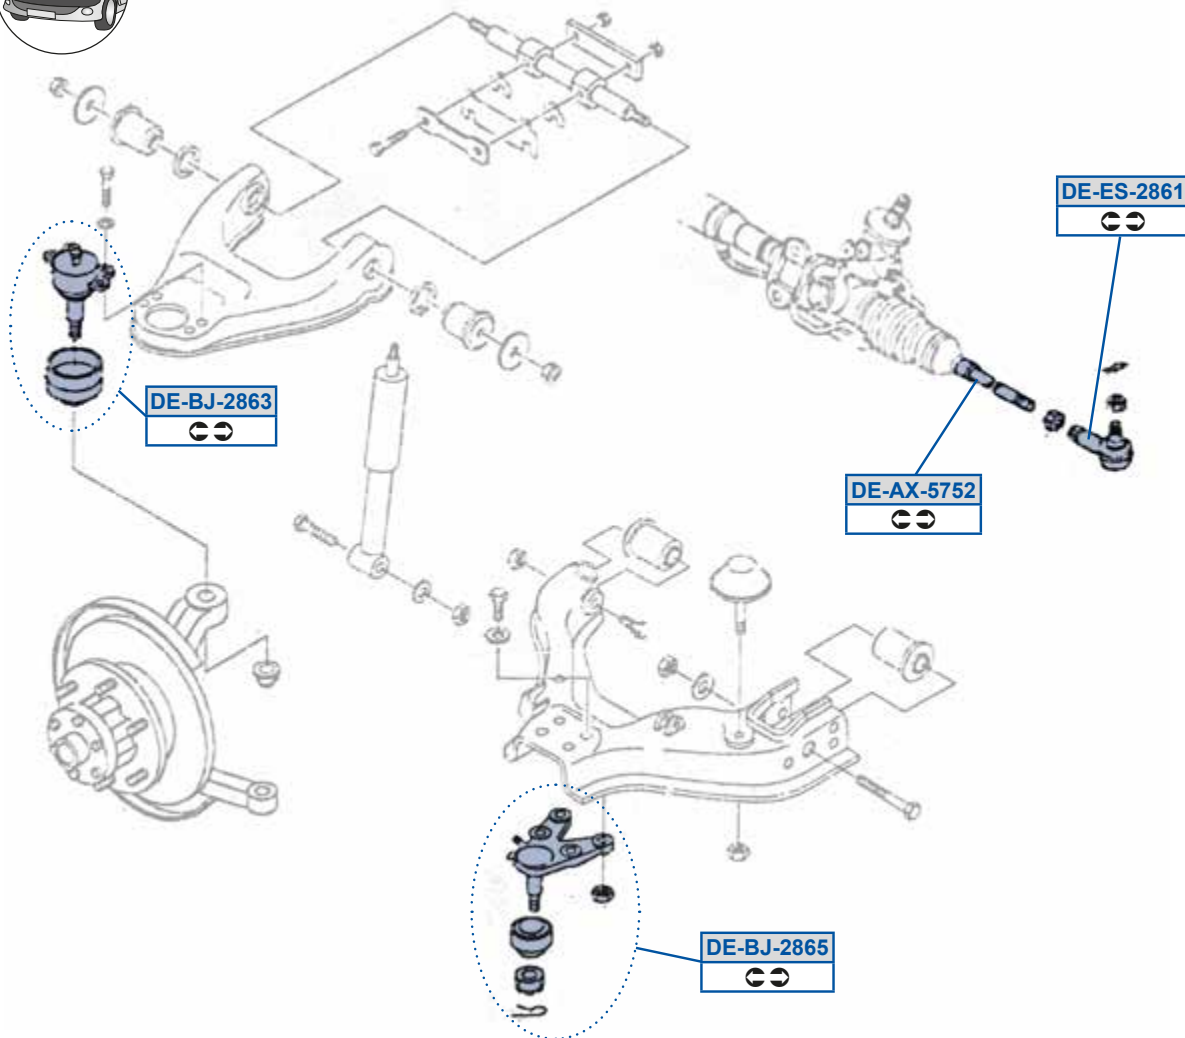

12/96 → 11/06

KORANDO Cabrio (KJ)

12/96 → 11/06

MUSSO (FJ)

03/93 → 09/07

Korando - Musso

SSANGYONG

DE-AX-5752