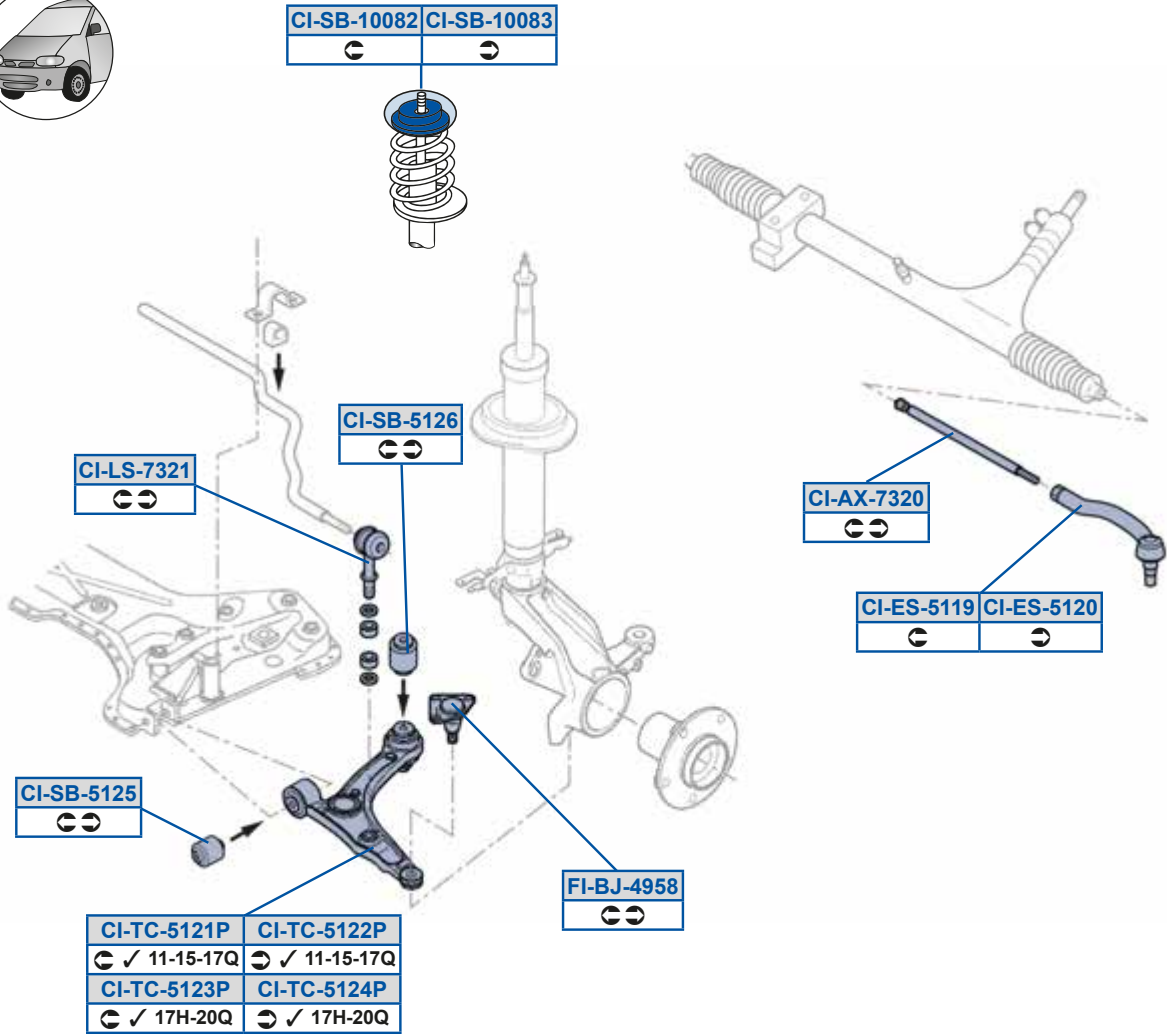

FIAT

DUCATO Box (250)	07/06 →	DUCATO Bus (250)	07/06 →
DUCATO Platform/Chassis (250)	07/06 →		

Ducato III (07/2006 ->)

FIAT