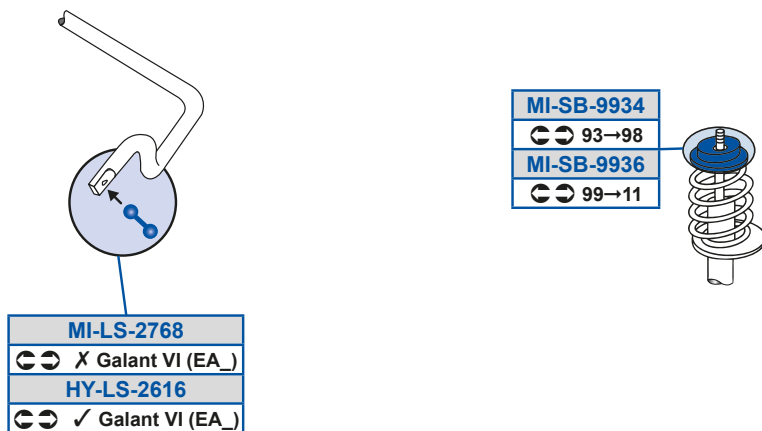

MITSUBISHI

GALANT V (E5_A, E7_A, E8_A)	11/92 → 10/96	GALANT V Saloon (E5_A, E7_A, E8_A)	11/92 → 08/96
GALANT VI Estate(EA_)	09/96 → 10/03	GALANT VI Saloon (EA_)	09/96 → 10/04

Galant V & VI (1992 ->)

MITSUBISHI