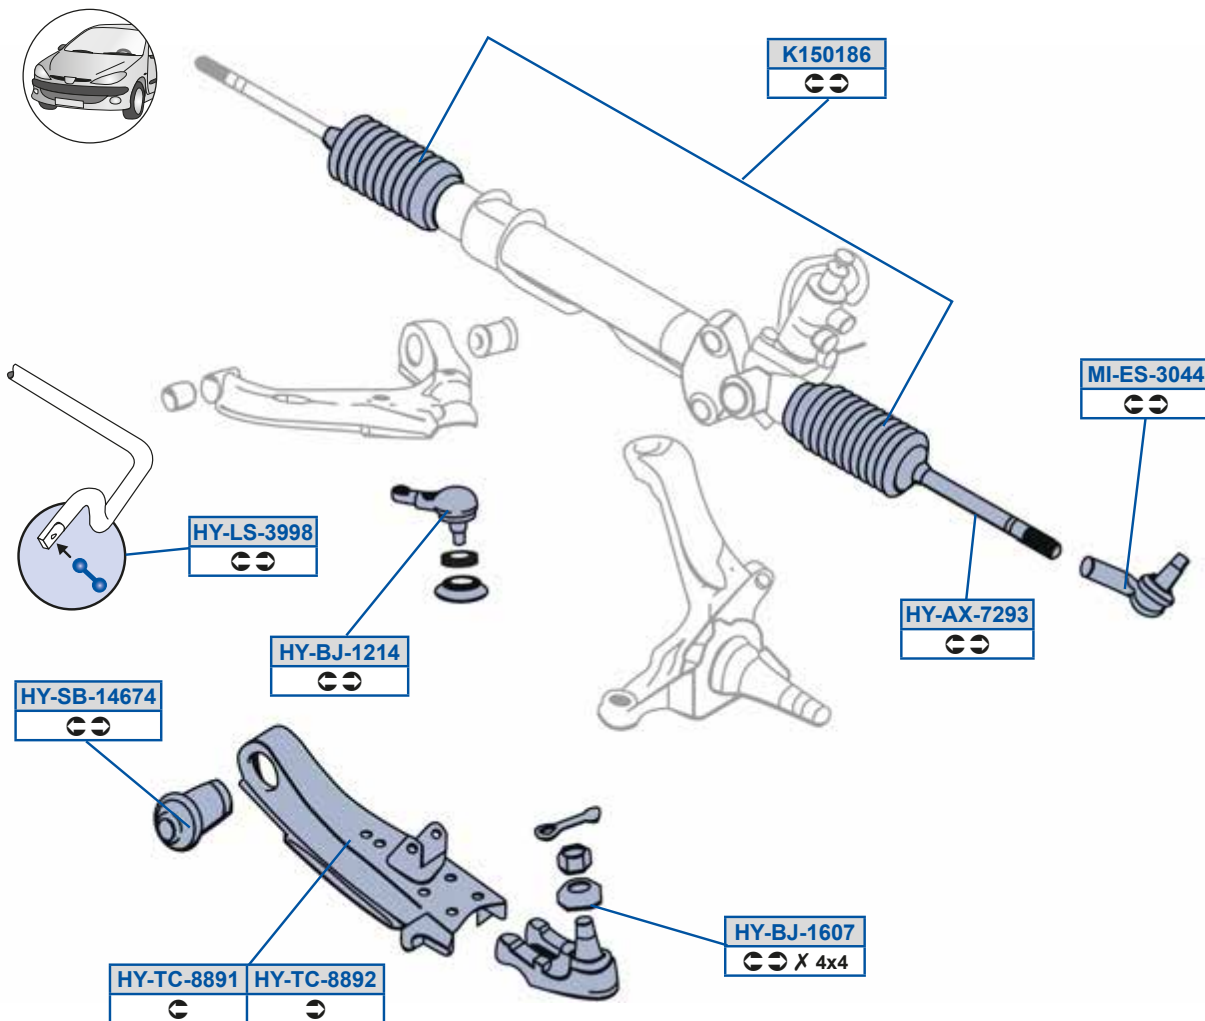

HYUNDAI

H-1 Box	10/97 → 12/07	H-1 Platform/Chassis	06/00 → 10/05
STAREX (H1)	06/97 →		

H-1 / Starex

HYUNDAI

HY-AX-7293

577294A000

K150186

577744A000