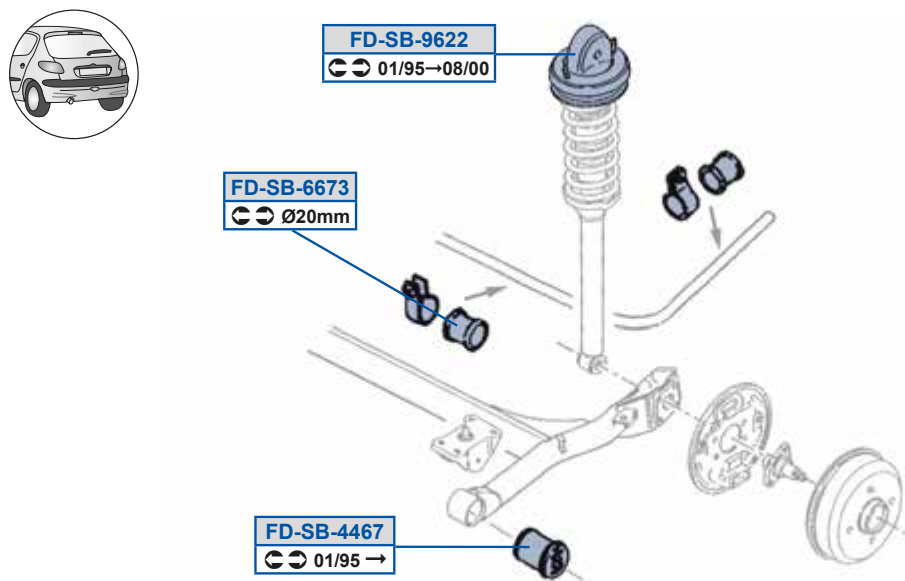

FORD

ESCORT '91 Express/Courrier (AVL)	07/90 → 12/94	ESCORT '95 Box (AVL)	01/95 → 08/00
ESCORT V, VI (GAL)	07/90 → 01/95	ESCORT V, VI Break (GAL, AVL)	07/90 → 01/95
ESCORT V, VI Convertible (ALL)	07/90 → 01/95	ESCORT VII (GAL, AAL, ABL)	01/95 → 10/98
ESCORT VII Convertible (ALL)	02/95 → 08/00	ESCORT VII Turnier (GAL, ANL)	01/95 → 02/99

Escort V, VI, VII - Express (1990 ->)

FORD