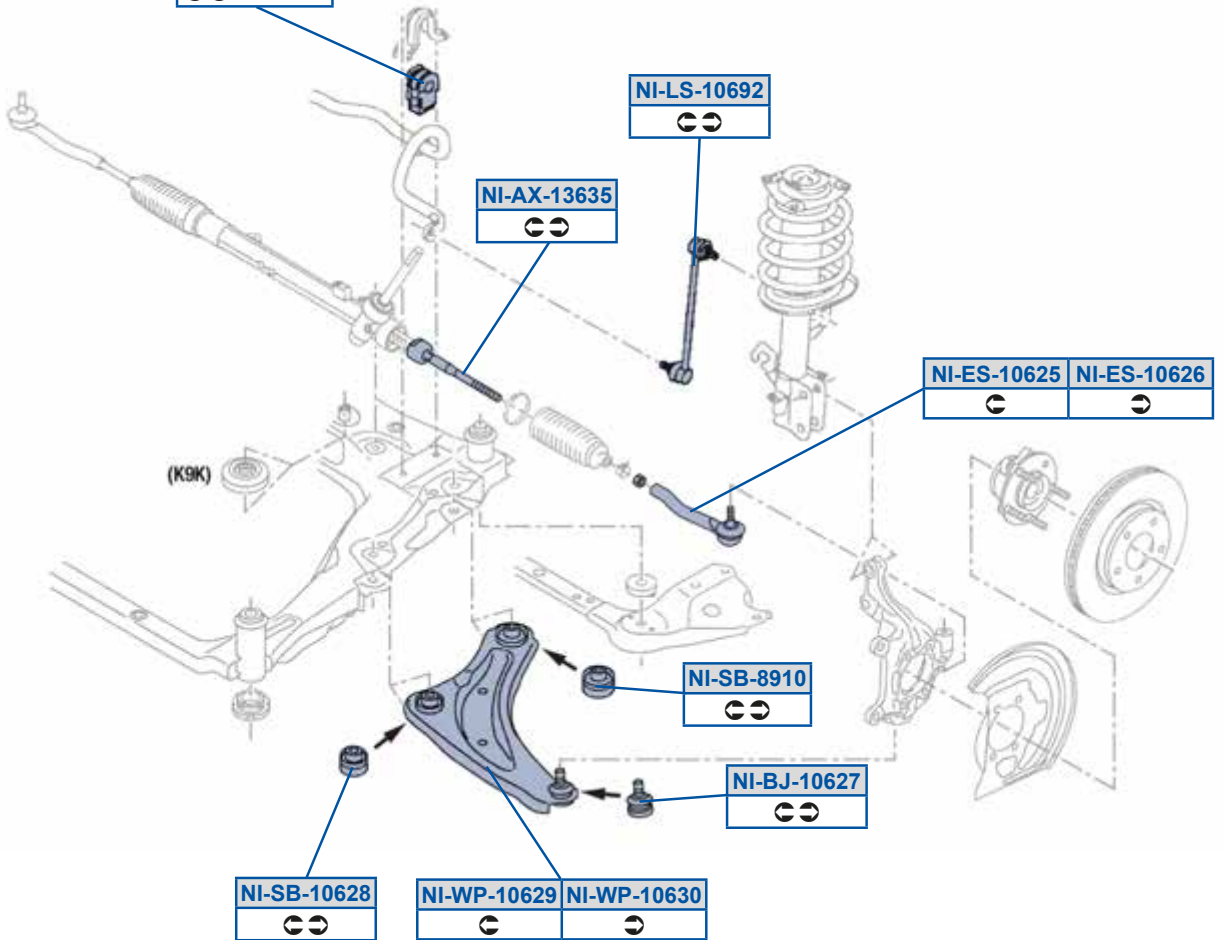

**RE-WP-1052**

5450100QOC, 5450100QAC

**RE-WP-1053**

5450000QOC, 5450000QAC

NI-SB-13699

↔ Ø21mm

NI-SB-10702

↔ Ø22.5mm