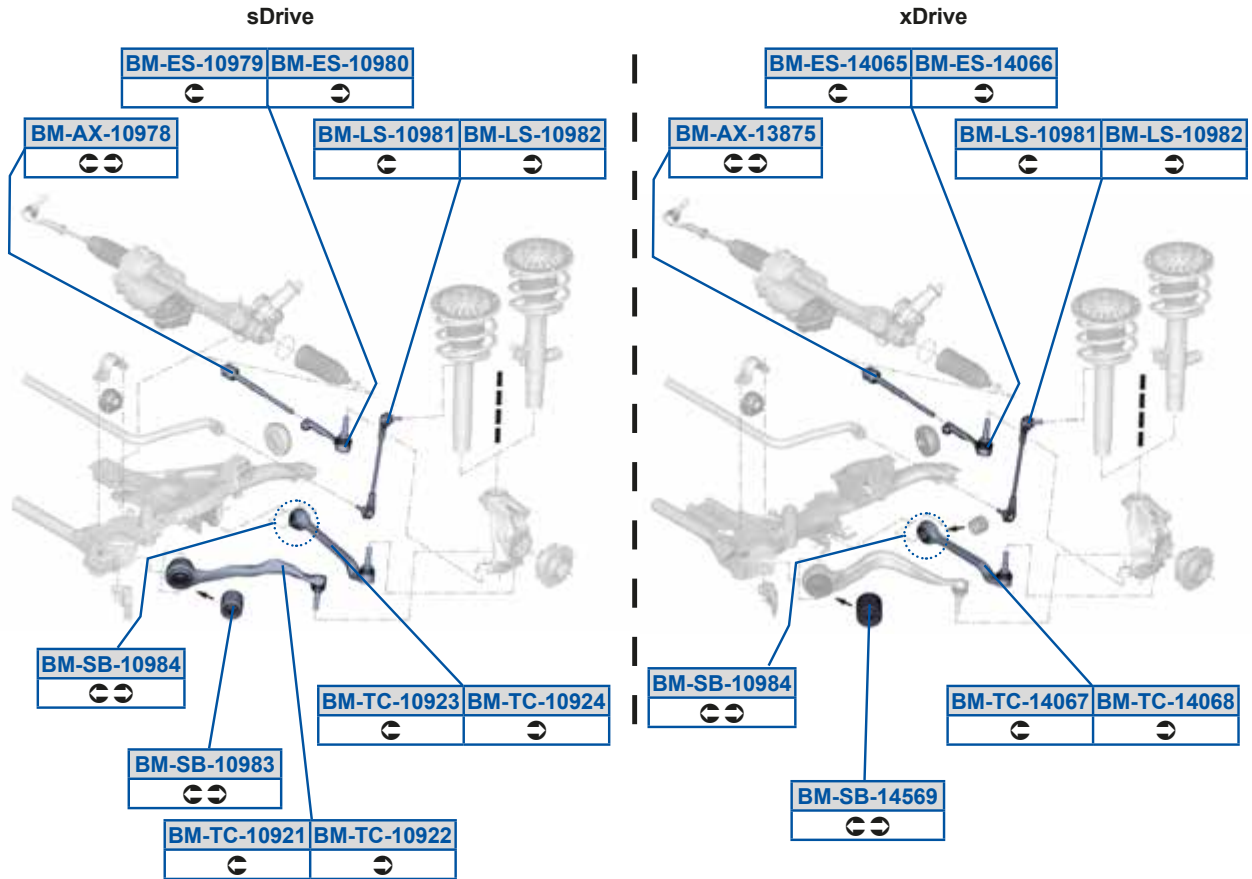

4 Coupe (F32)

07/13 →

4 Coupe (F32, F82)

07/13 →

4 Gran Coupe (F36)

03/14 →

BM-AX-10978

31106799960 (-)