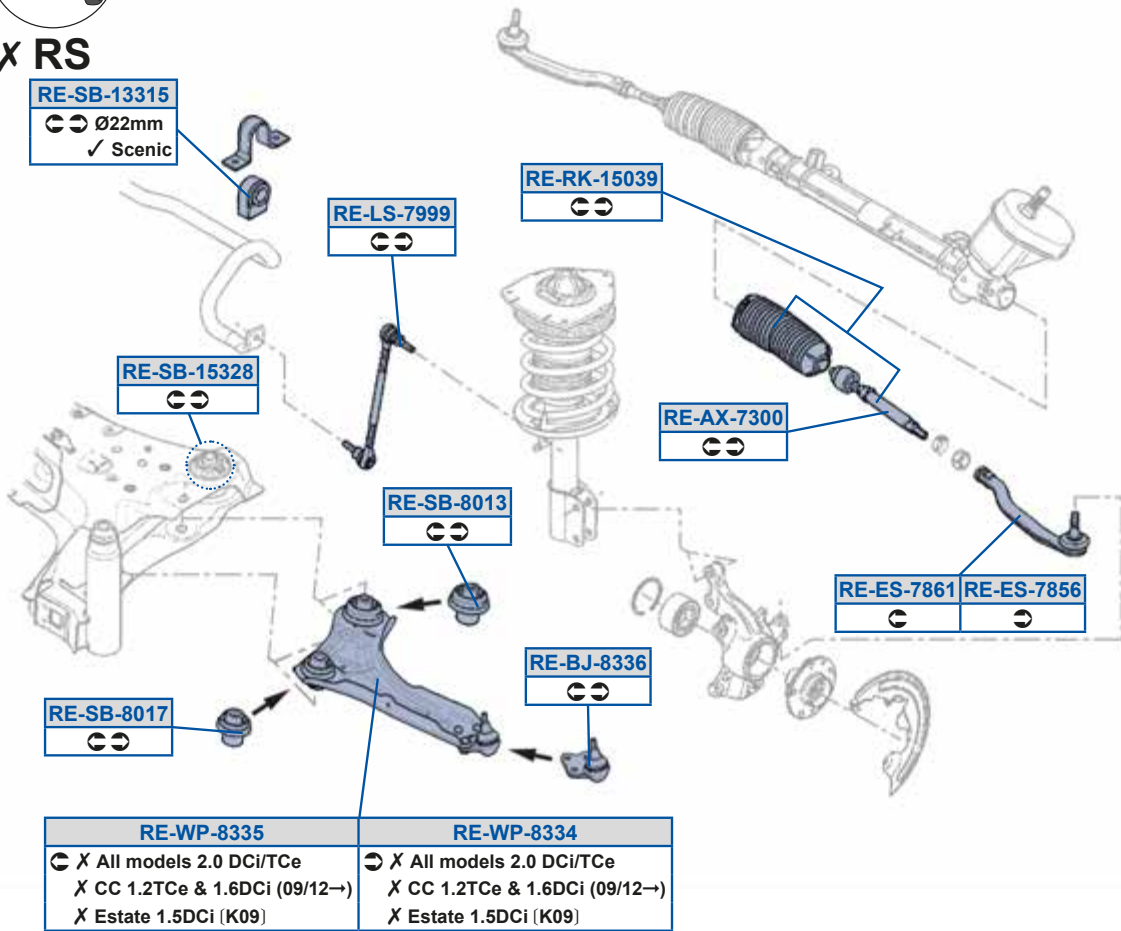

RENAULT

MEGANE III Coupe (DZ0/1_)	11/08 →	MEGANE III Hatchback (BZ0_)	11/08 →
GRAND SCENIC III (JZ0/1_)	02/09 →	GRAND SCÉNIC III (JZ0/1_)	02/09 →
MEGANE CC (EZ0/1_)	06/10 →	MEGANE III Grandtour (KZ0/1)	11/08 →
SCENIC III (JZ0/1_)	02/09 →	SCÉNIC III (JZ0/1_)	02/09 →

Megane III - Scenic III

X RS

RENAULT