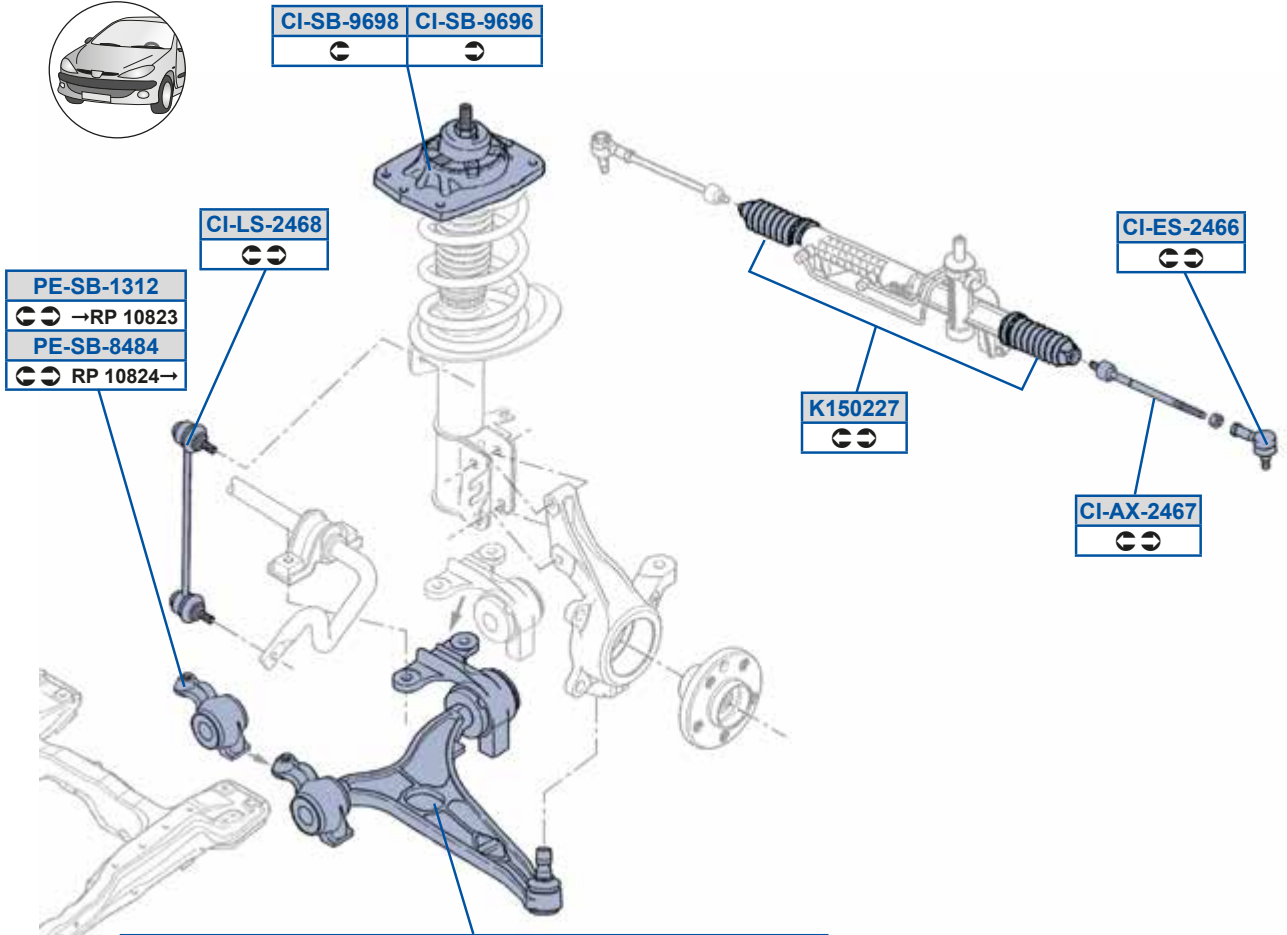

1313084080, 1316736080

**PE-SB-8784**

509315

**K150087**

406641

CI-WP-2464 ☺ ⚙️ Ø 17mm →RP 10823	CI-WP-2465 ☺ ⚙️ Ø 17mm →RP 10823
PE-TC-8483 ☺ ⚙️ Ø 17mm RP 10824→	PE-TC-8482 ☺ ⚙️ Ø 17mm RP 10824→
CI-TC-7298 ☺ ⚙️ Ø 19mm ✓ Eng. DW10CTED4, DW12BTED4	CI-TC-7299 ☺ ⚙️ Ø 19mm ✓ Eng. DW10CTED4, DW12BTED4