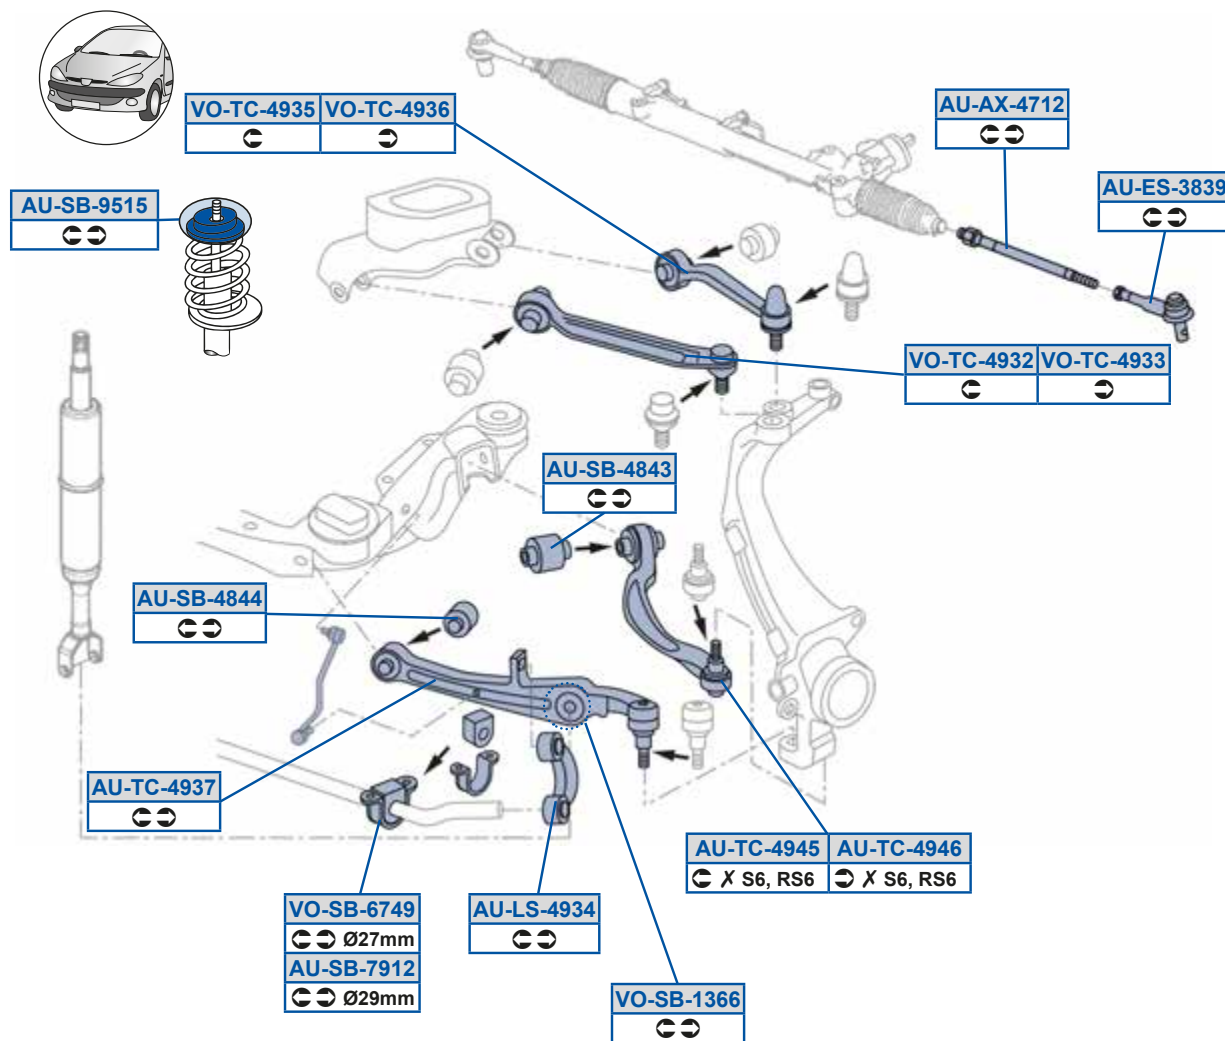

AUDI

A6 (4F2, C6)

05/04 → 03/11

A6 Allroad (4FH, C6)

05/06 → 08/11

A6 Avant (4F5, C6)

03/05 → 08/11

A6 (2004 ->2011) [4F2, 4F5, 4FH]

AUDI