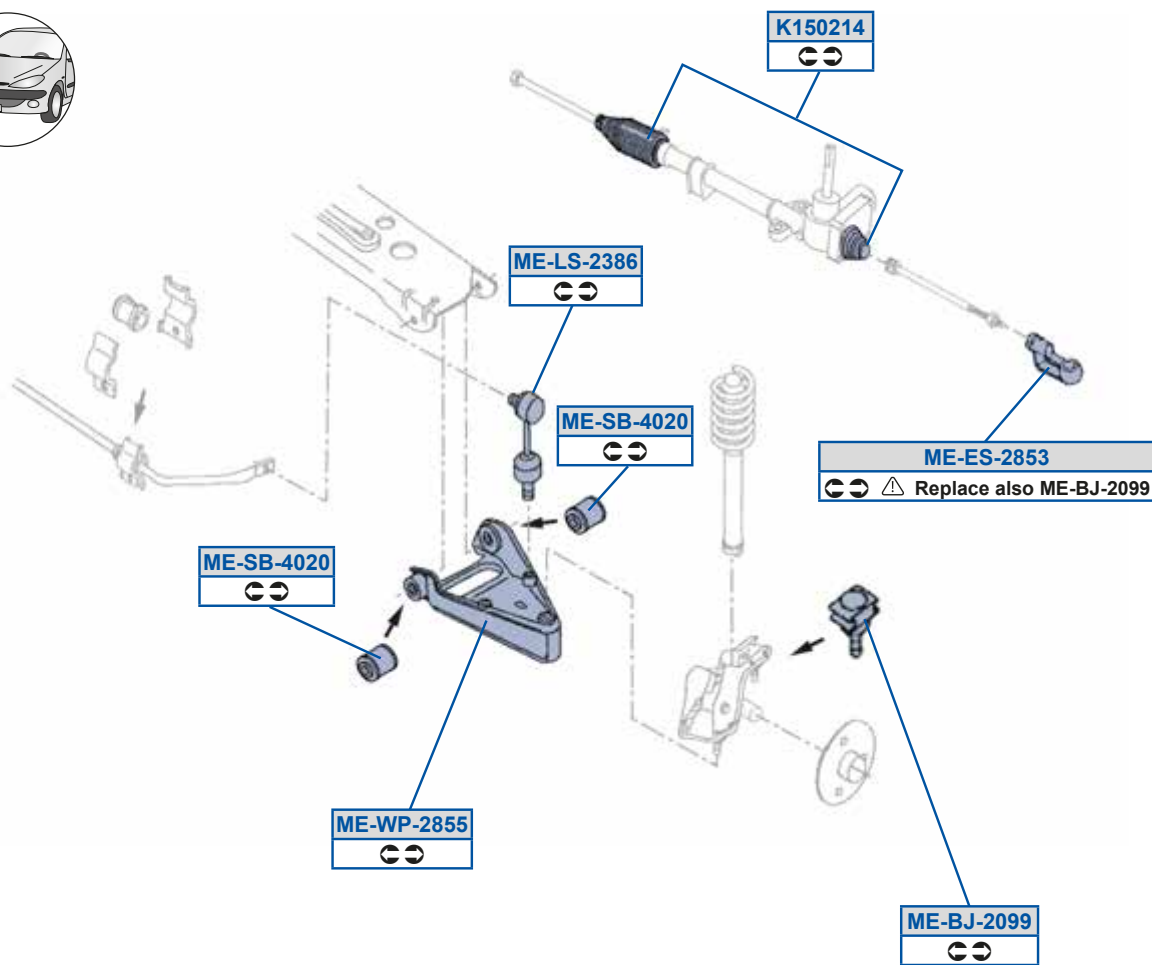

City Coupé - Cabrio - Fortwo I [450]

SMART

K150214

4514600096

ME-BJ-2099

0002271V003000005

ME-ES-2853

0004887V006000000