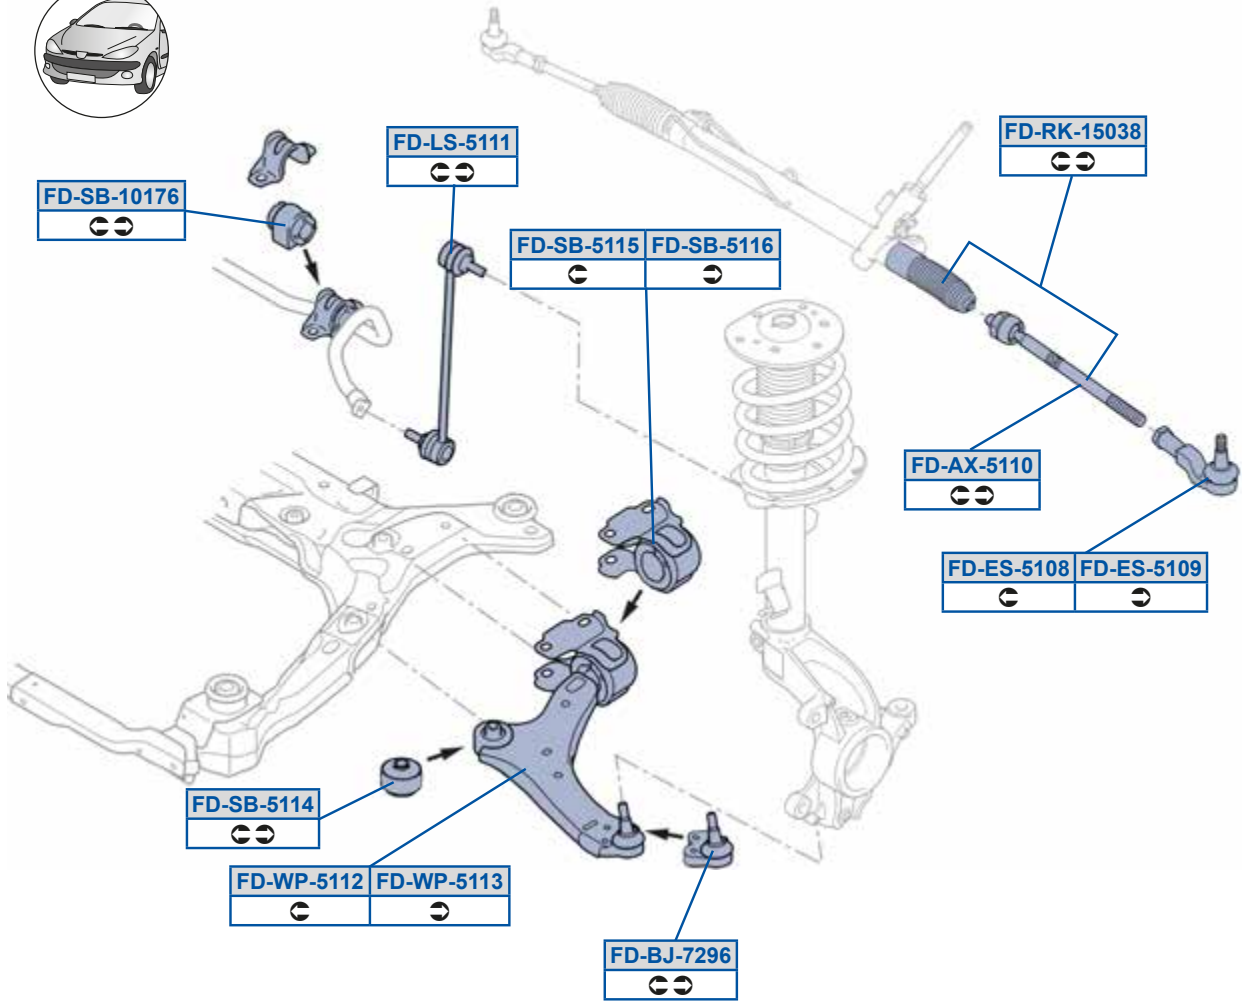

FORD

MONDEO IV

03/07 → 01/15

MONDEO IV Saloon

03/07 → 01/15

MONDEO IV Turnier

03/07 → 01/15

Mondeo IV

FORD