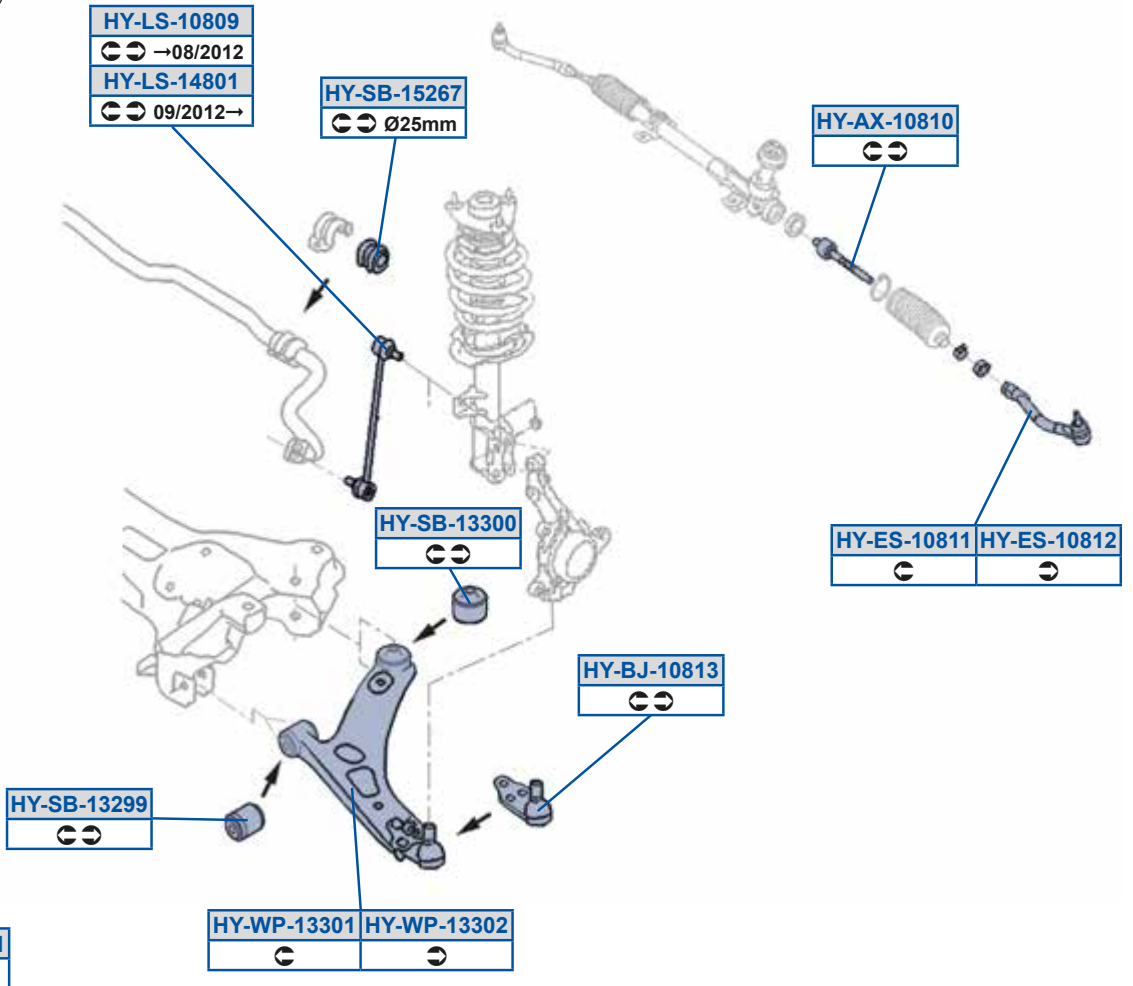

KI-SB-7098

545842H000

KI-WP-7095

545002H000, 545002H100

KI-WP-7096

545012H000, 545012H100

X 4x4

- HY-SB-15293**
☞☞ Ø13mm
- HY-SB-13759**
☞☞ Ø14mm
- HY-SB-13760**
☞☞ Ø15mm
- HY-SB-14732**
☞☞ Ø16.5mm