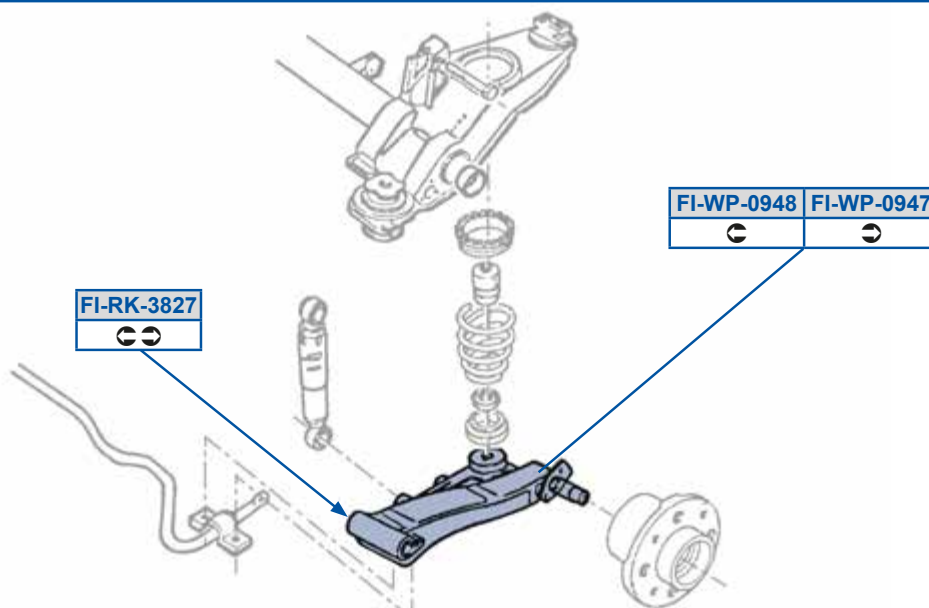

AL-SB-9686	AL-SB-9688
☑ 1.3, 1.6, 1.7, 2.0(AR67299)	☑ 1.3, 1.6, 1.7, 2.0(AR67299)
FI-SB-9694	FI-SB-9693
☑ 1.4, 1.6TS, 1.8TS, 1.9JTD,TDS, 2.0(AR32301, 67204)	☑ 1.4, 1.6TS, 1.8TS, 1.9JTD,TDS, 2.0(AR32301, 67204)

FI-ES-4675	FI-ES-4676
☑ M12x1.5 X 1.9JTD	☑ M12x1.5 X 1.9JTD
FI-ES-2512	
☑ M14x1.5 X 1.9JTD	
FI-ES-3525	
☑ M14x1.5 ✓ 1.9JTD