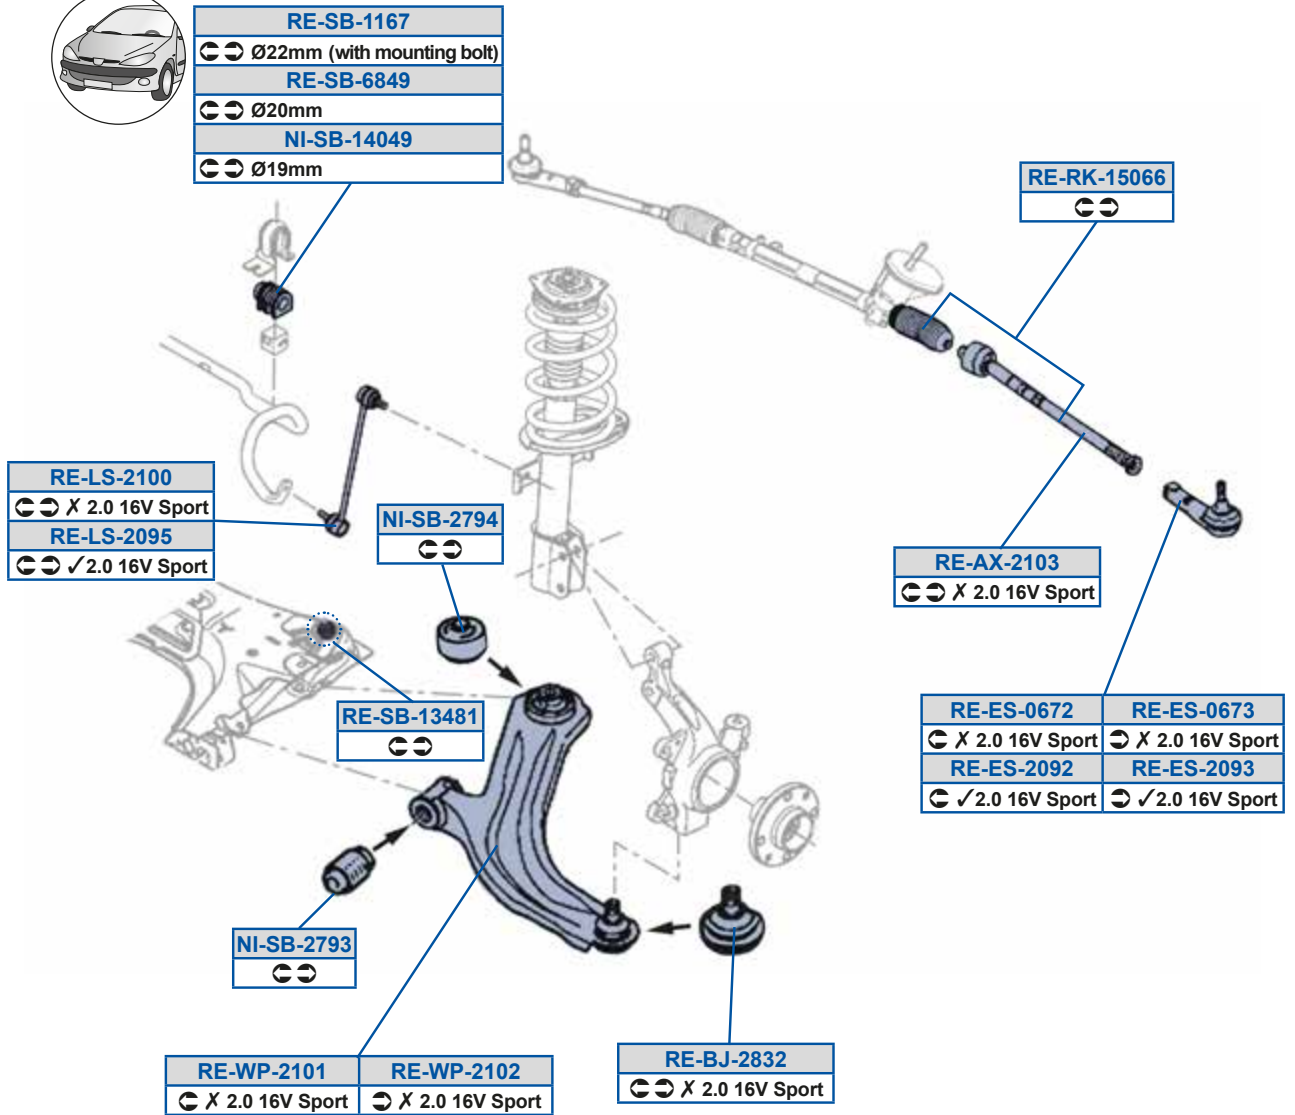

RENAULT

CLIO Grandtour (KR0/1_)

02/08 →

CLIO III (BR0/1, CR0/1)

05/05 →

CLIO III Box (SB_, SR_)

06/05 → 12/14

CLIO III