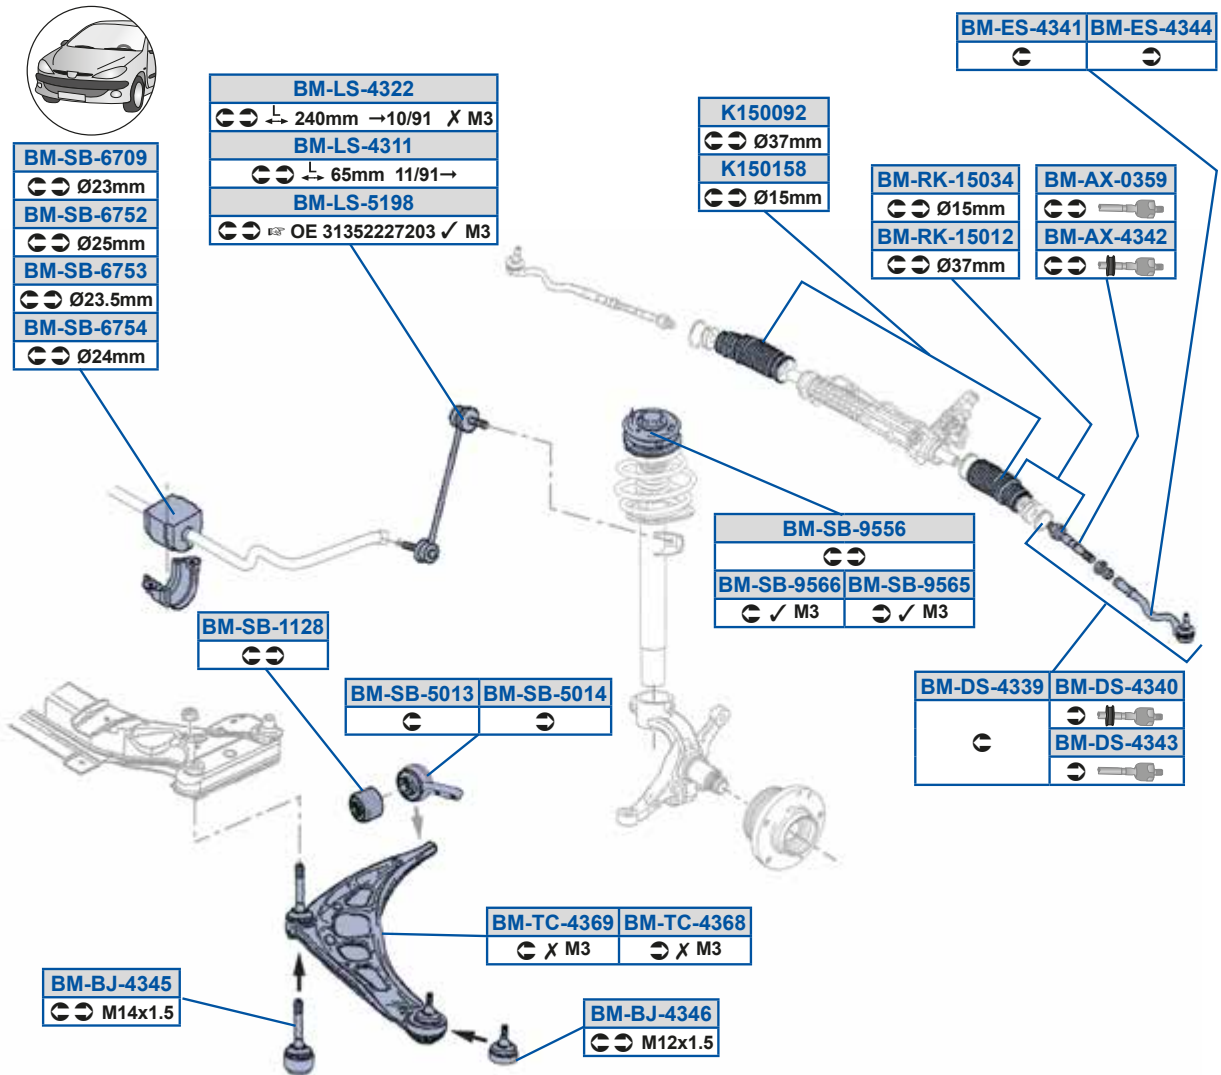

**BM-SB-1128**

31121135351, 31121135352

**BM-SB-5013**

31121136531

**BM-SB-6762**

33551131155

3 (E36)	09/90 → 02/98	3 Compact (E36)	03/94 → 08/00
3 Convertible (E36)	03/93 → 04/99	3 Coupe (E36)	03/92 → 04/99
3 Touring (E36)	01/95 → 10/99	Z3 Coupe (E36)	04/97 → 06/03
Z3 Roadster (E36)	10/95 → 01/03		