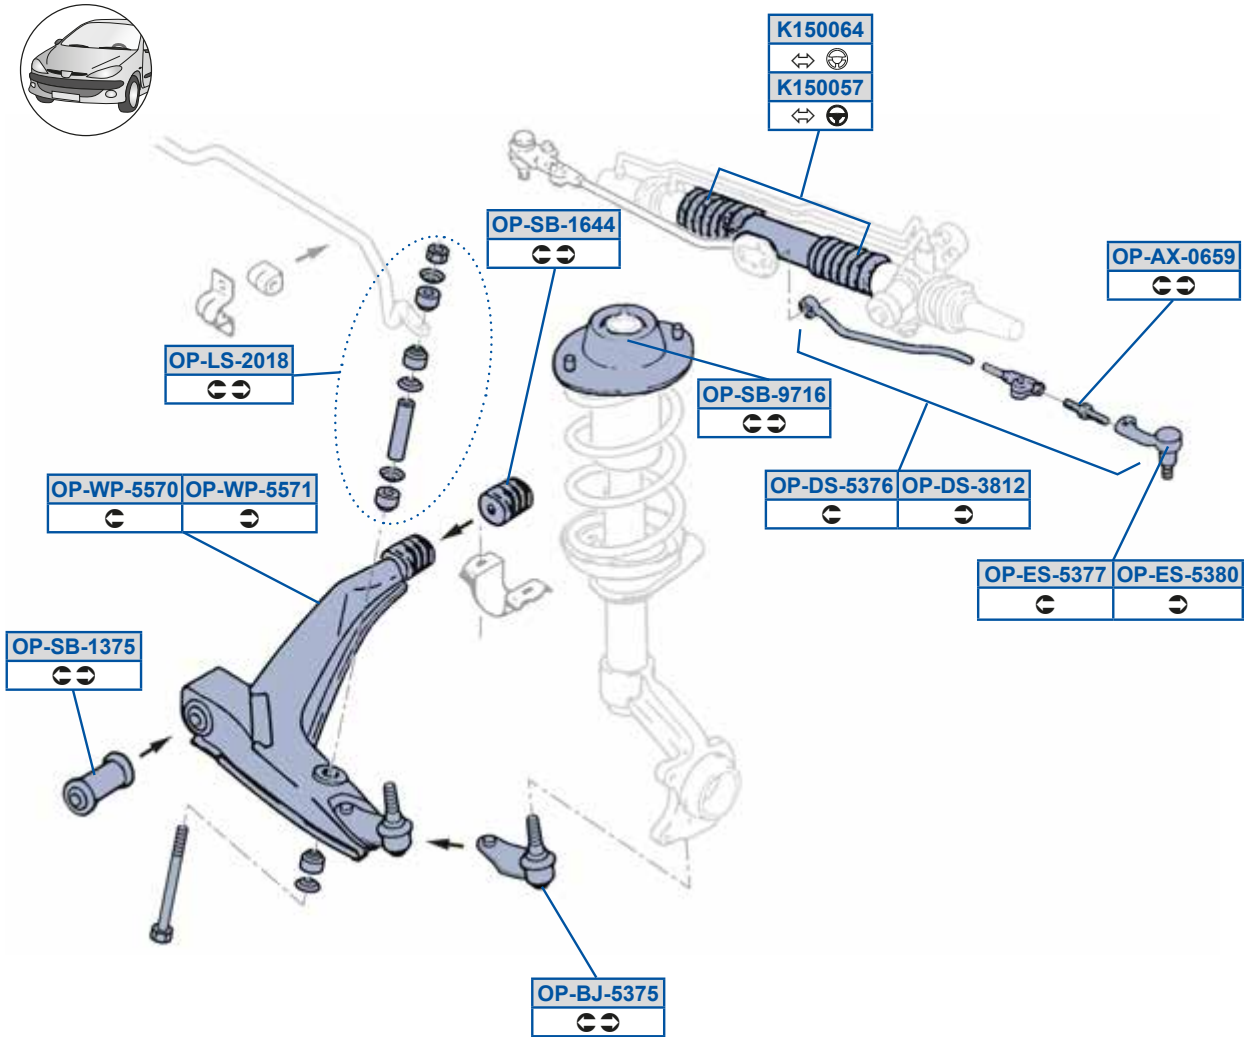

DAEWOO

ESPERO (KLEJ)	10/91 → 09/99	LANOS (KLAT)	05/97 →
LANOS Saloon (KLAT)	05/97 →	NEXIA/CIELO (KLETN)	02/95 → 08/97
NEXIA/CIELO Saloon (KLETN)	02/95 → 03/01	NEXIA Saloon (KLETN)	02/95 → 06/08

Lanos - Nexia - Espero

DAEWOO