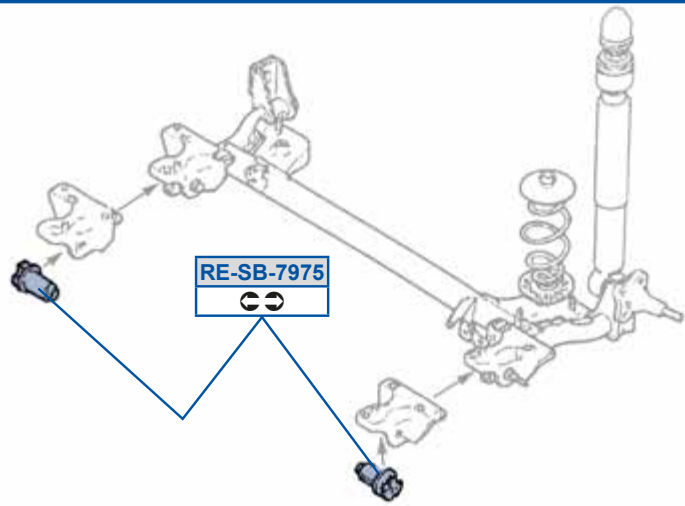

RE-SB-7975
↔

RENAULT