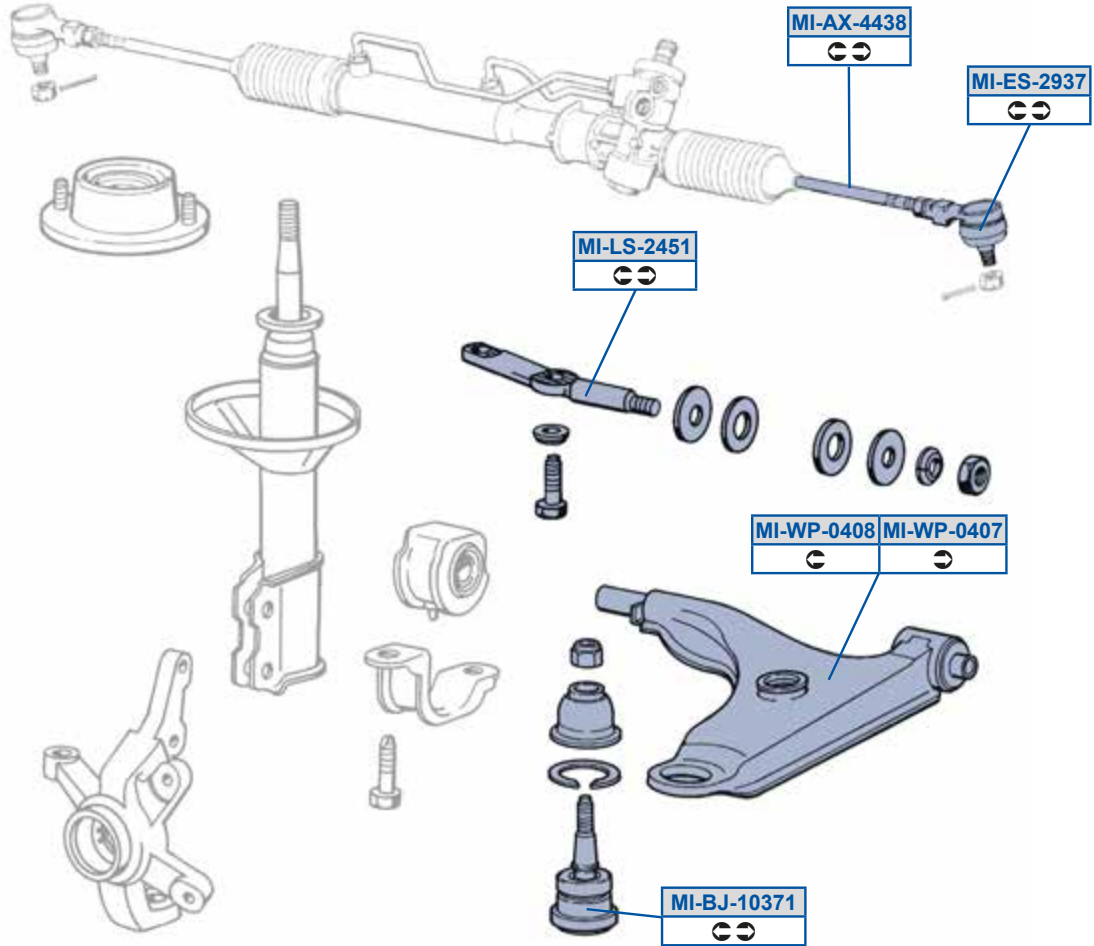

Persona 300 - 400 - Satria - Wira

PROTON

MI-AX-4438

PW530031, PW530032

MI-BJ-10371

5450322A00, 5450325A00

MI-ES-2937

MB527169, MB597605