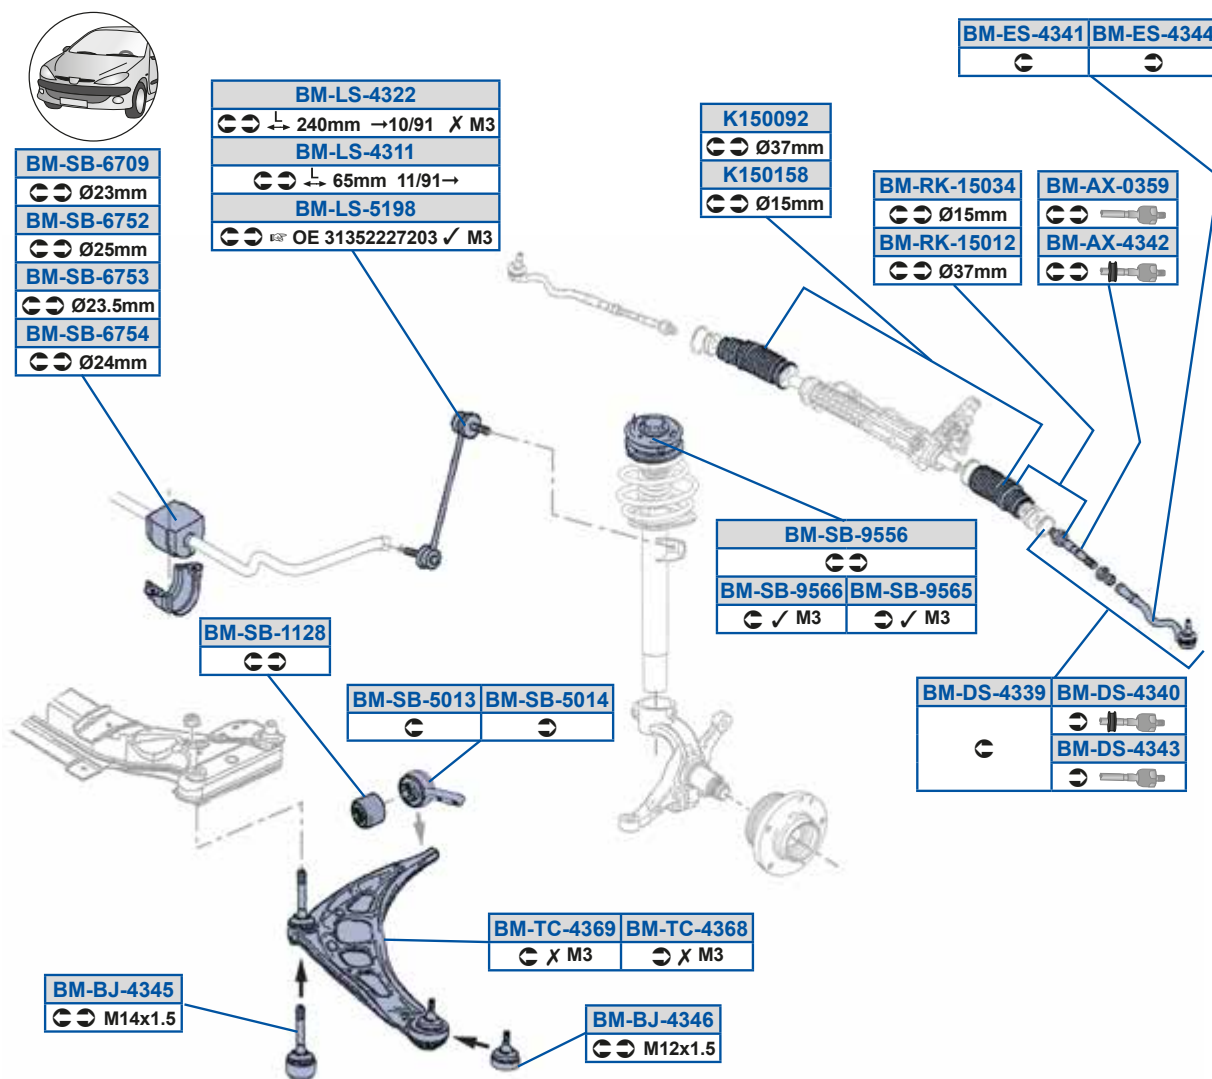

BM-SB-10996

33316792513

BM-SB-10997

BM-SB-14878

31126850397 (-)

BM-SB-14989

33326792541 (-)

3 (E36)	09/90 → 02/98	3 Compact (E36)	03/94 → 08/00
3 Convertible (E36)	03/93 → 04/99	3 Coupe (E36)	03/92 → 04/99
3 Touring (E36)	01/95 → 10/99	Z3 Coupe (E36)	04/97 → 06/03
Z3 Roadster (E36)	10/95 → 01/03		