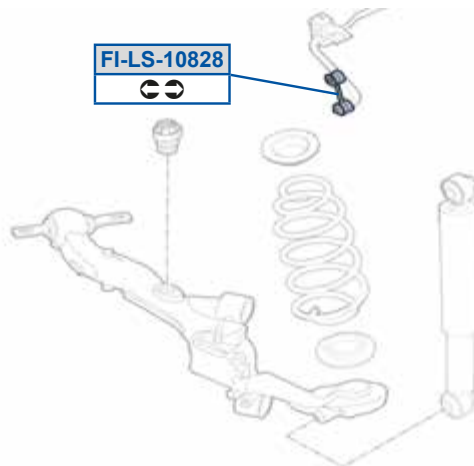

DOBLO Box Body / Estate (263_)	02/10 →	DOBLO MPV (263_)	11/09 →
DOBLO Platform/Chassis (263_)	02/10 →		

Doblo II

FIAT

FI-AX-10827

98845878

FI-SB-8984

51810664 (-), 51810665 (-)

FI-BJ-8357