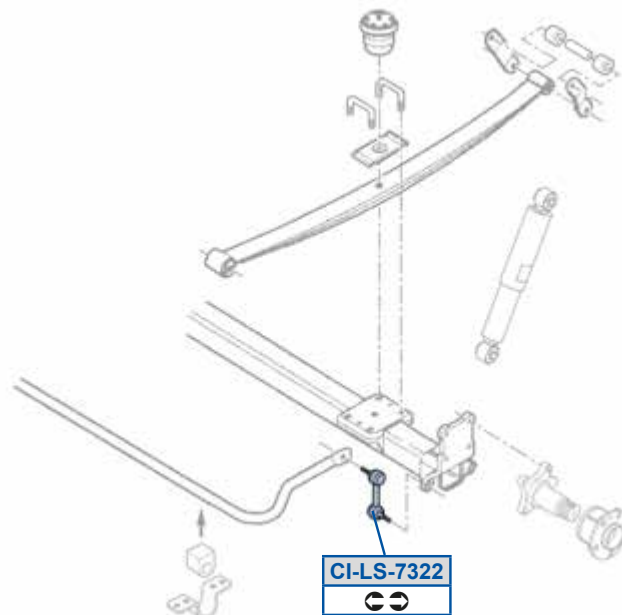

FIAT

DUCATO Box (250)	07/06 →	DUCATO Bus (250)	07/06 →
DUCATO Platform/Chassis (250)	07/06 →		

Ducato III (07/2006 ->)

FIAT