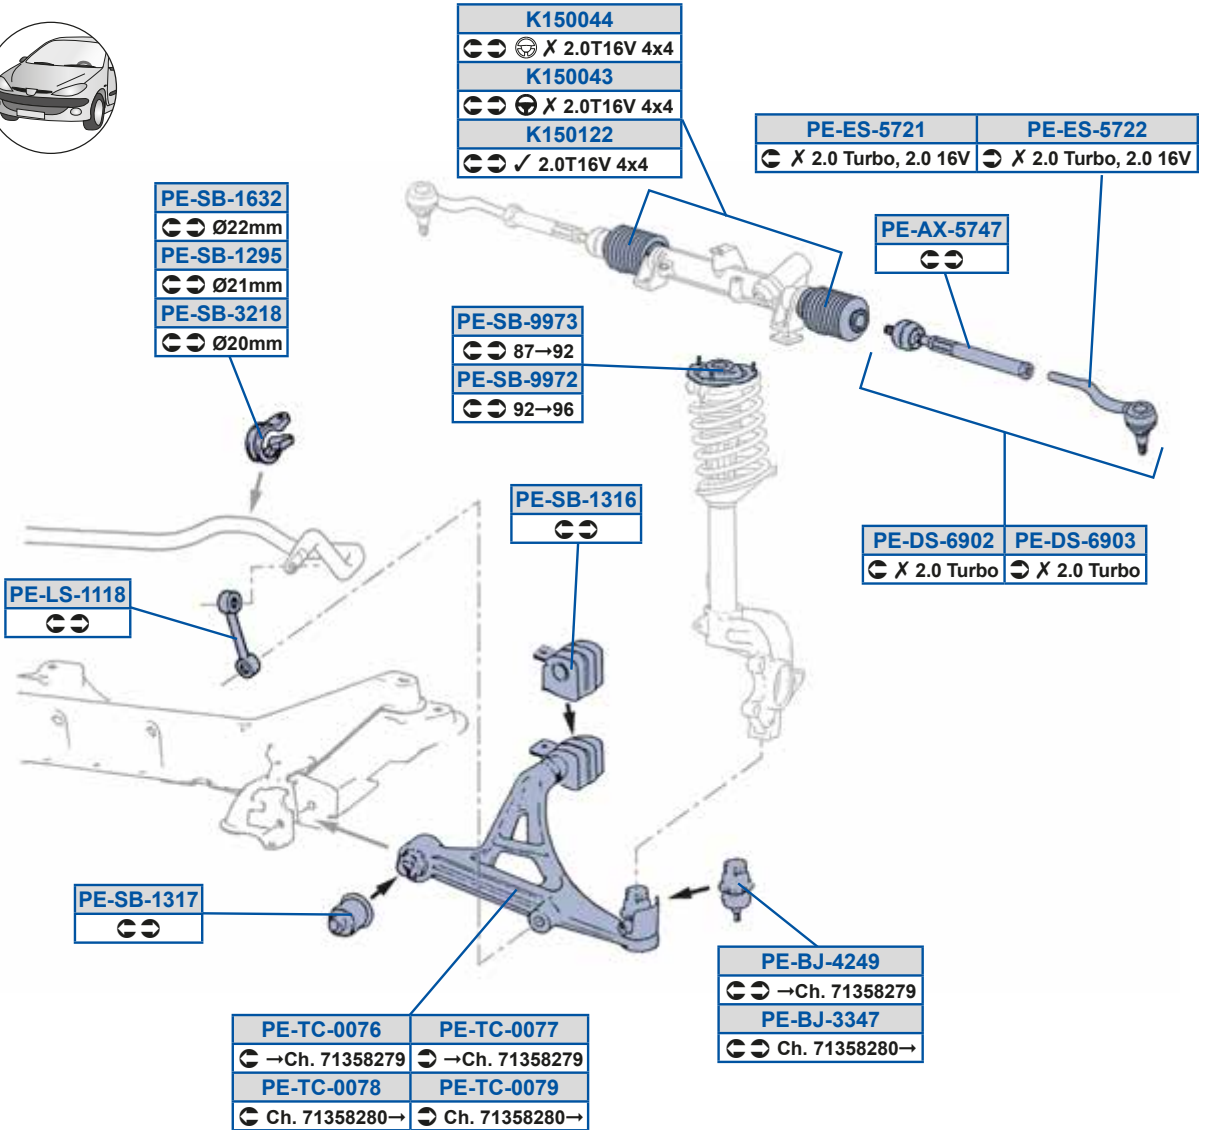

PEUGEOT

405 II Break (4E)	08/92 → 10/98	405 I (15B)	01/87 → 12/93
405 I Break (15E)	06/87 → 08/92	405 II (4B)	01/92 → 11/99
405 (15B)	10/95 →		

405

PEUGEOT