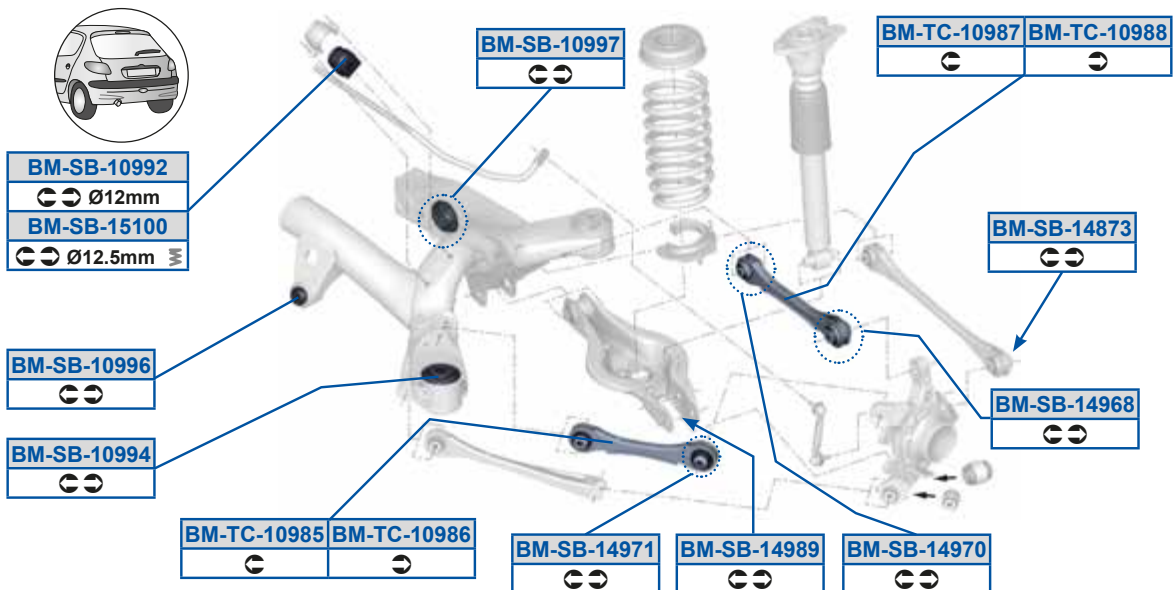

BMW

2 Convertible (F23)	03/14 →	2 Coupe (F22)	10/12 →
2 Coupe (F22, F87)	01/14 →		

BM-AX-10978

31106799960 (-)

**BM-SB-10983**

31126851255, 31126855743

**BM-SB-14968**

33326792543 (-)