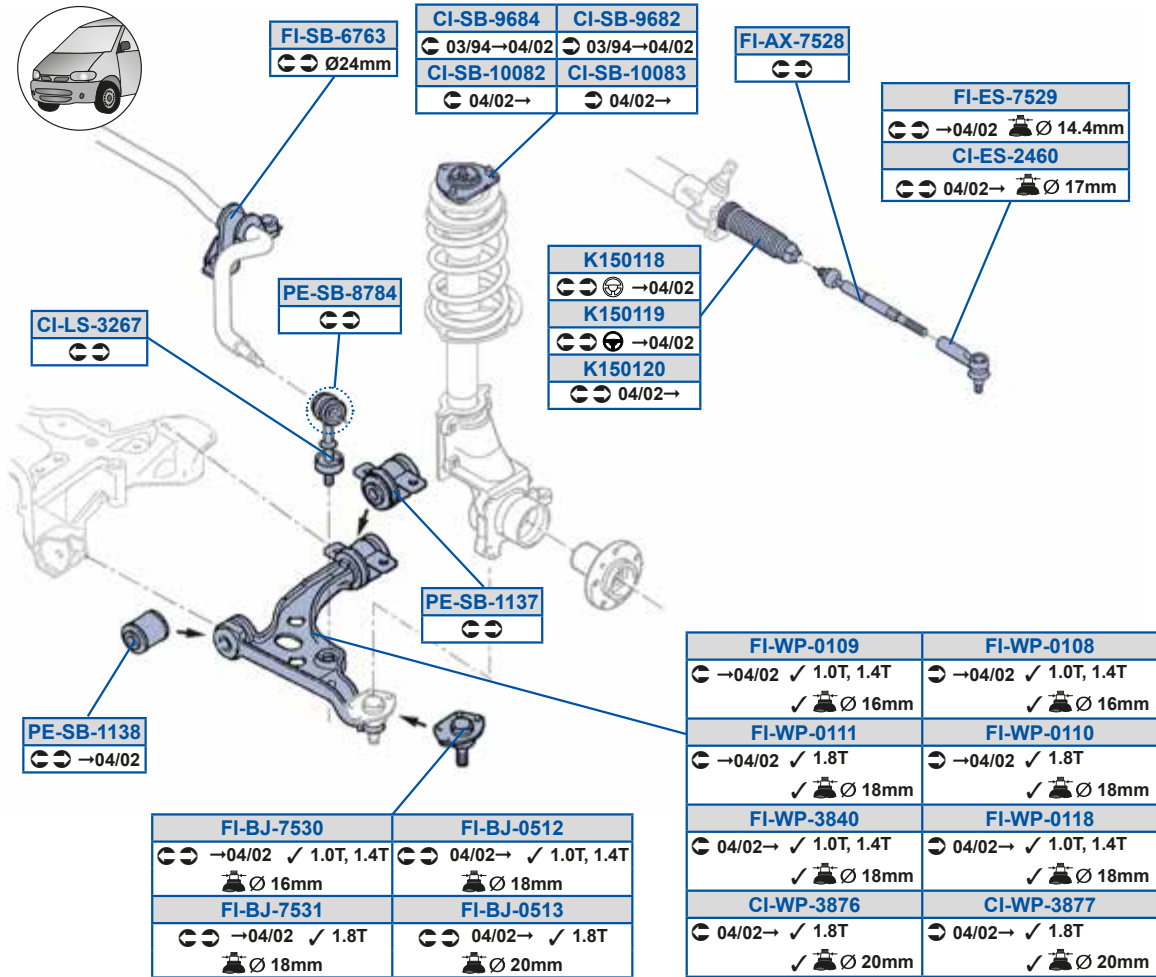

FIAT

DUCATO Box (230_)	10/97 → 04/02	DUCATO Box (230L)	03/94 → 04/02
DUCATO Box (244)	04/02 →	DUCATO Box (244_)	04/02 → 07/06
DUCATO Bus (230)	03/94 → 04/02	DUCATO Bus (230_)	04/97 → 04/02
DUCATO Bus (244_)	05/02 → 07/06	DUCATO Bus (244, Z_)	04/02 →
DUCATO Platform/Chassis (230)	03/94 → 04/02	DUCATO Platform/Chassis (230_)	03/94 → 04/02
DUCATO Platform/Chassis (244_)	04/02 → 07/06		

Ducato II (03/1994 ->)

CI-SB-7966
↔

CI-SB-7967
↔

FIAT