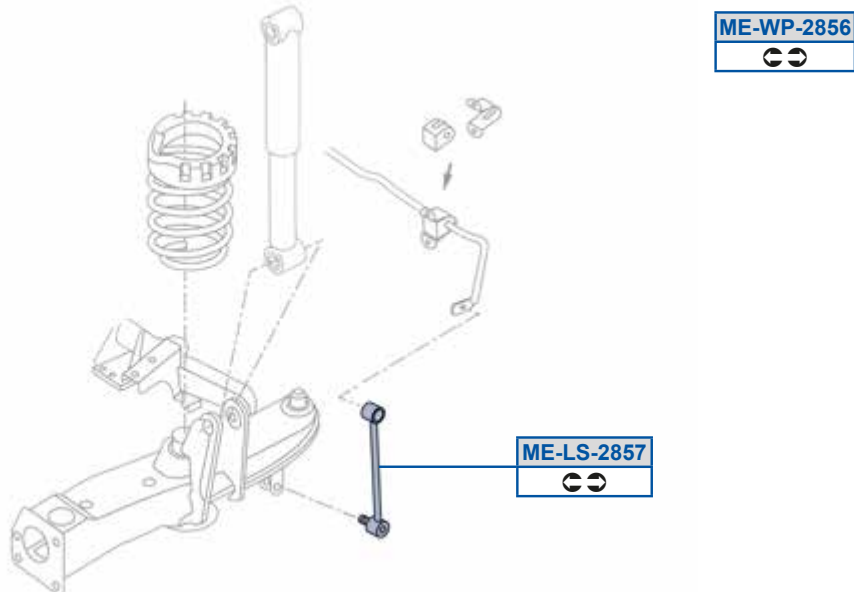

City Coupé - Cabrio - Fortwo I [450]

SMART

K150214

4514600096

ME-BJ-2099

0002271V003000005

ME-ES-2853

0004887V006000000