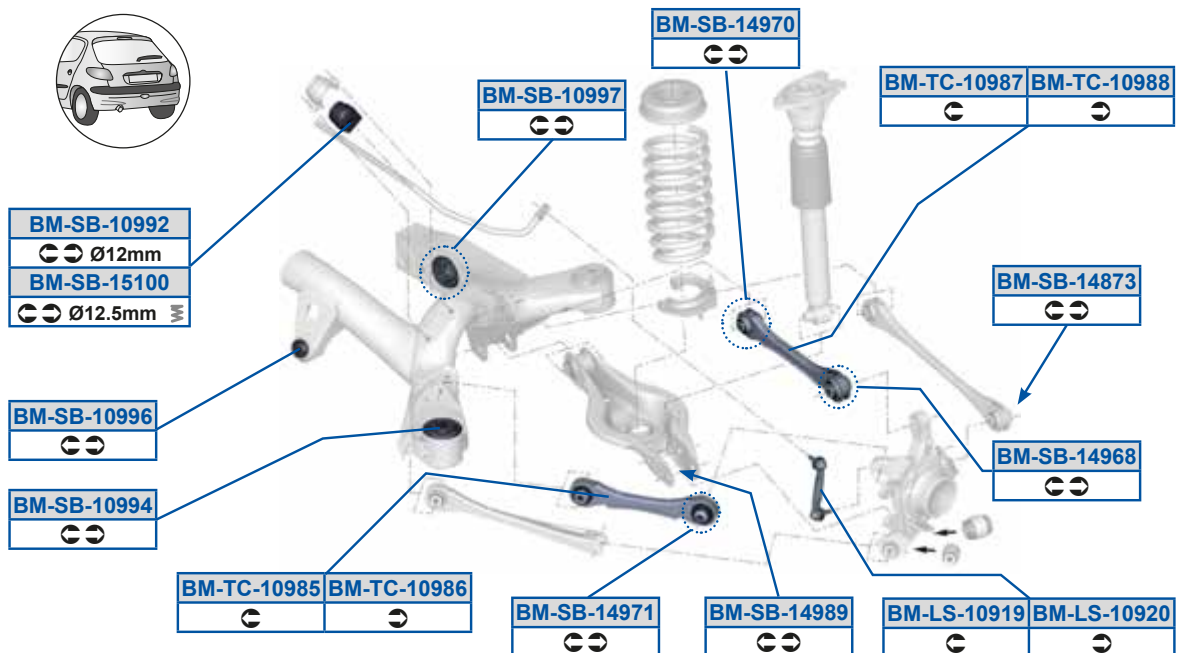

4 Coupe (F32)

07/13 →

4 Coupe (F32, F82)

07/13 →

4 Gran Coupe (F36)

03/14 →

BM-AX-10978

31106799960 (-)