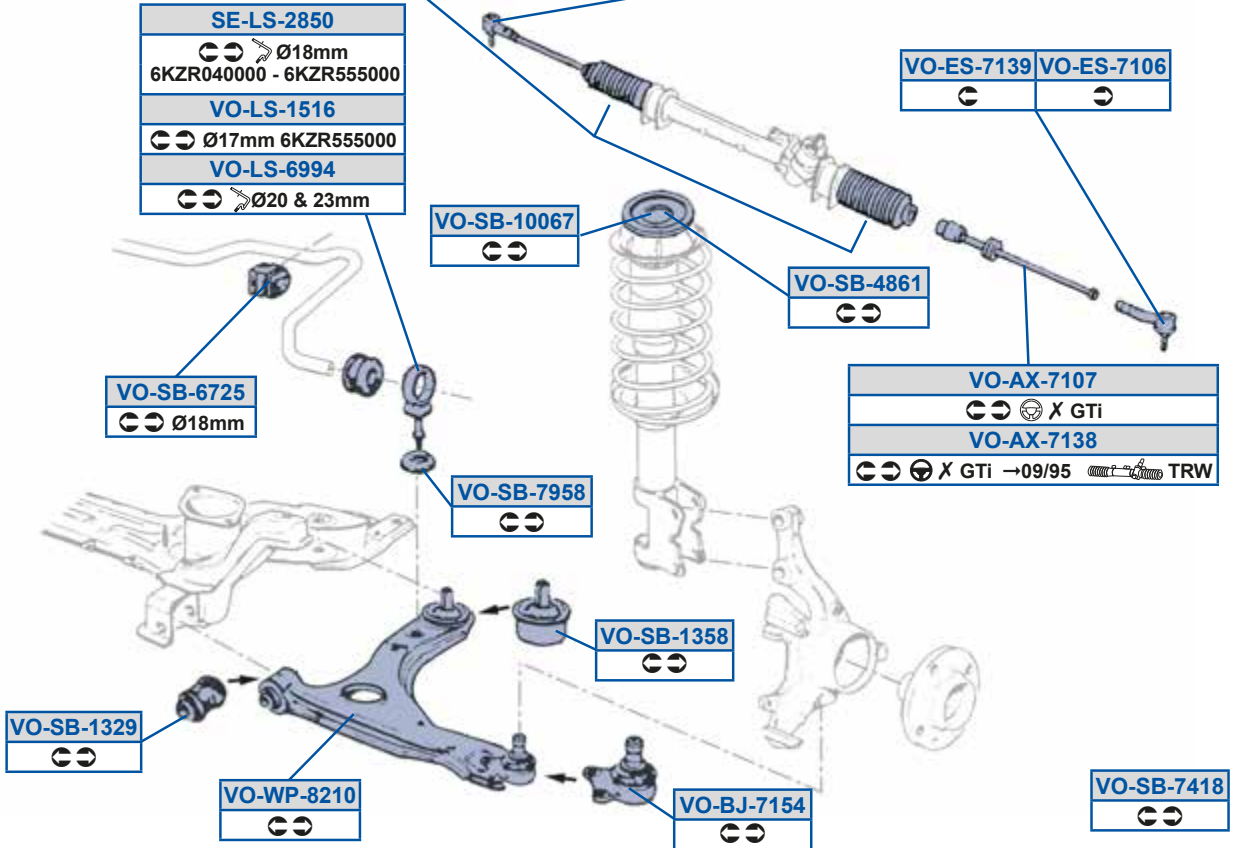

SE-LS-2850
☺☺☺ Ø18mm 6KZR040000 - 6KZR555000
VO-LS-1516
☺☺☺ Ø17mm 6KZR555000
VO-LS-6994
☺☺☺ Ø20 & 23mm

VO-ES-7139	VO-ES-7106
☺☺☺	☺☺☺

...Continued

VO-WP-8210

191407151B, 191407153A

K150024

191419831

**VO-DS-1512**