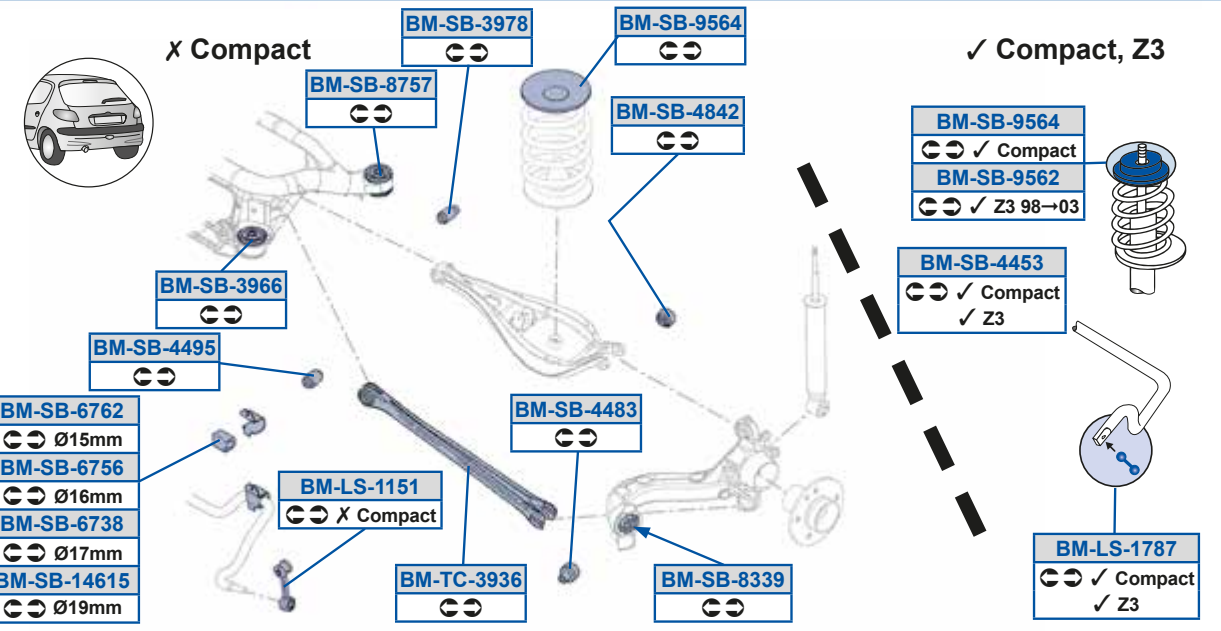

**BM-SB-1128**

31121135351, 31121135352

**BM-SB-5013**

31121136531

**BM-SB-6762**

33551131155

3 (E36)	09/90 → 02/98	3 Compact (E36)	03/94 → 08/00
3 Convertible (E36)	03/93 → 04/99	3 Coupe (E36)	03/92 → 04/99
3 Touring (E36)	01/95 → 10/99	Z3 Coupe (E36)	04/97 → 06/03
Z3 Roadster (E36)	10/95 → 01/03		