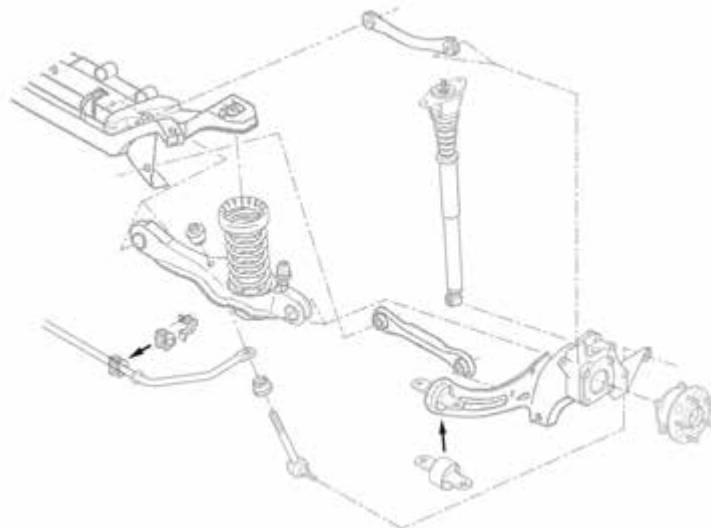

FD-SB-13761
↔ Ø23mm

FORD

FD-SB-12511

1709457 (-), 1709466 (-)

FD-SB-13761

1 683 481, 1 810 326

FD-LS-4064

1954821, 562600F001