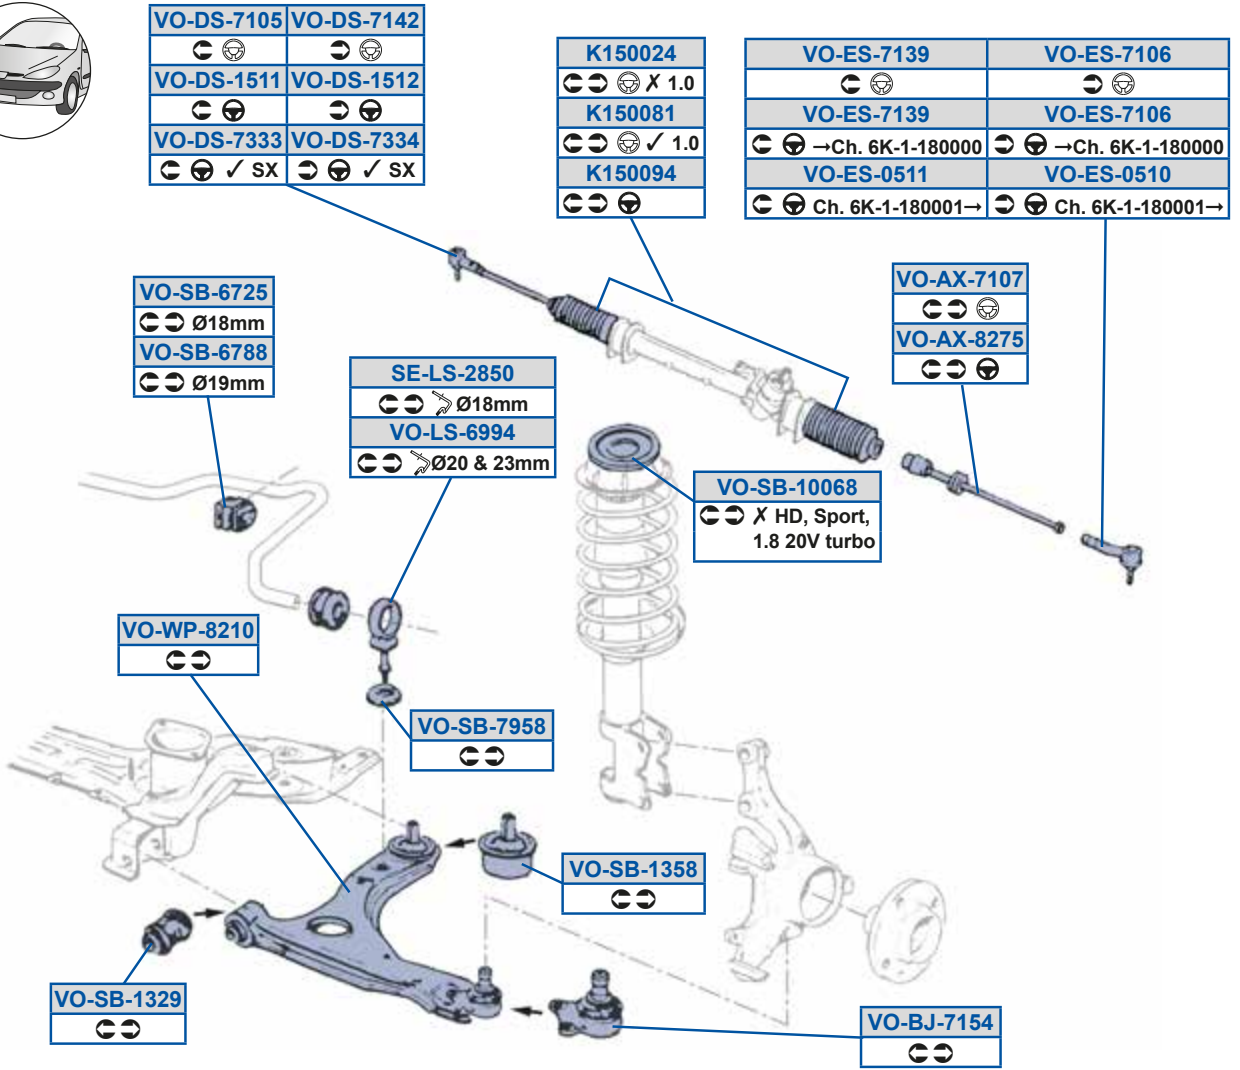

SE-LS-2850
☺☺☺ Ø18mm 6KZR040000 - 6KZR555000
VO-LS-1516
☺☺☺ Ø17mm 6KZR555000
VO-LS-6994
☺☺☺ Ø20 & 23mm

VO-ES-7139	VO-ES-7106
☺☺☺	☺☺☺

...Continued

VO-WP-8210

191407151B, 191407153A

K150024

191419831

**VO-DS-1512**