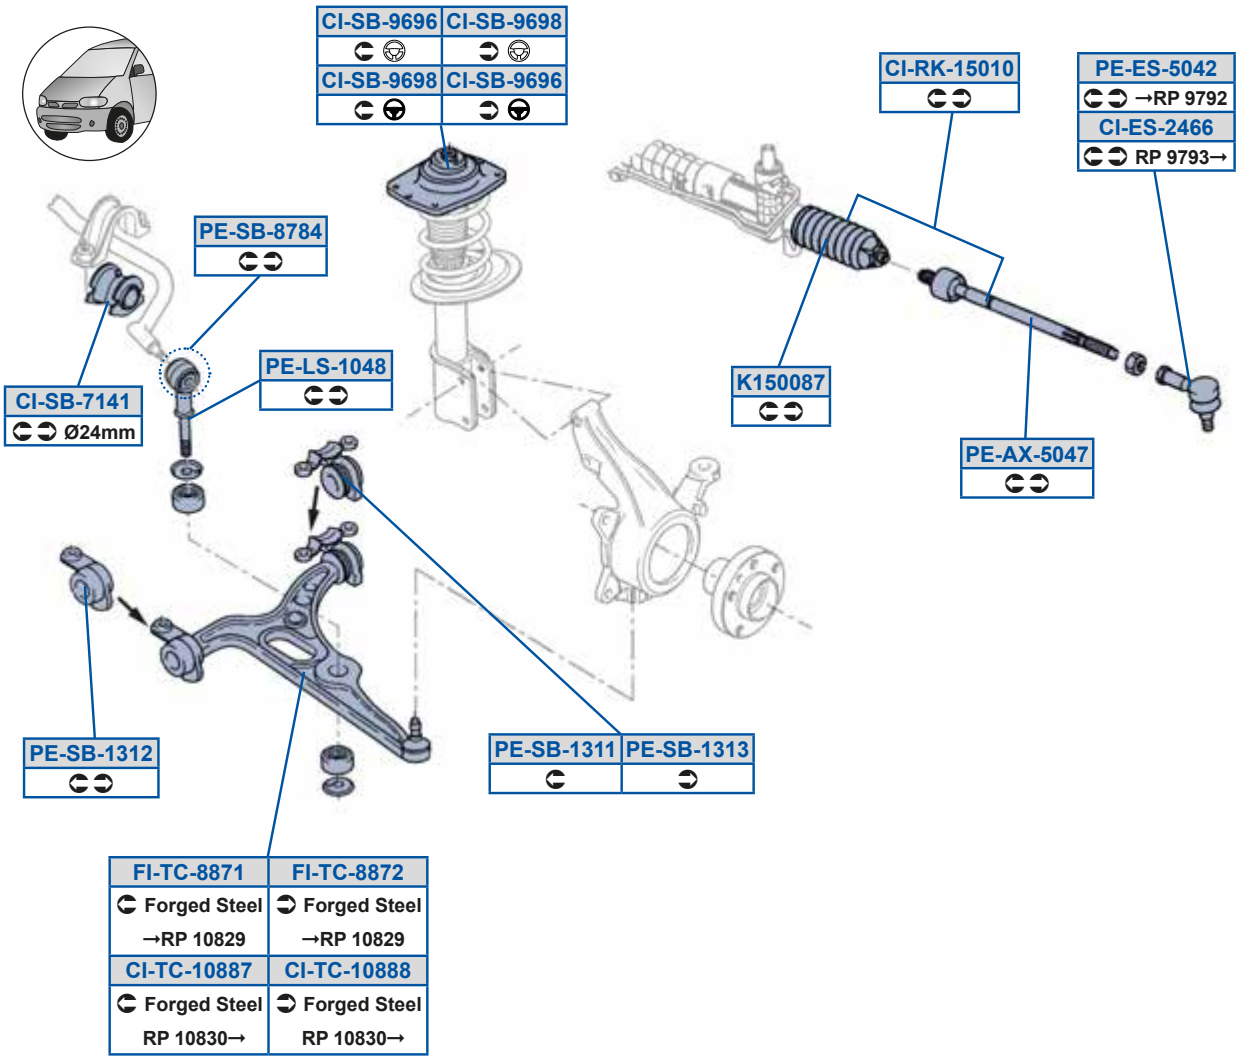

Jumpy I / Dispatch I (06/1994 ->)

CITROËN

CI-ES-2466

405912

**FI-TC-8871**

1316735080, 1317389080

**PE-SB-1313**

1305552080, 352164 (-)