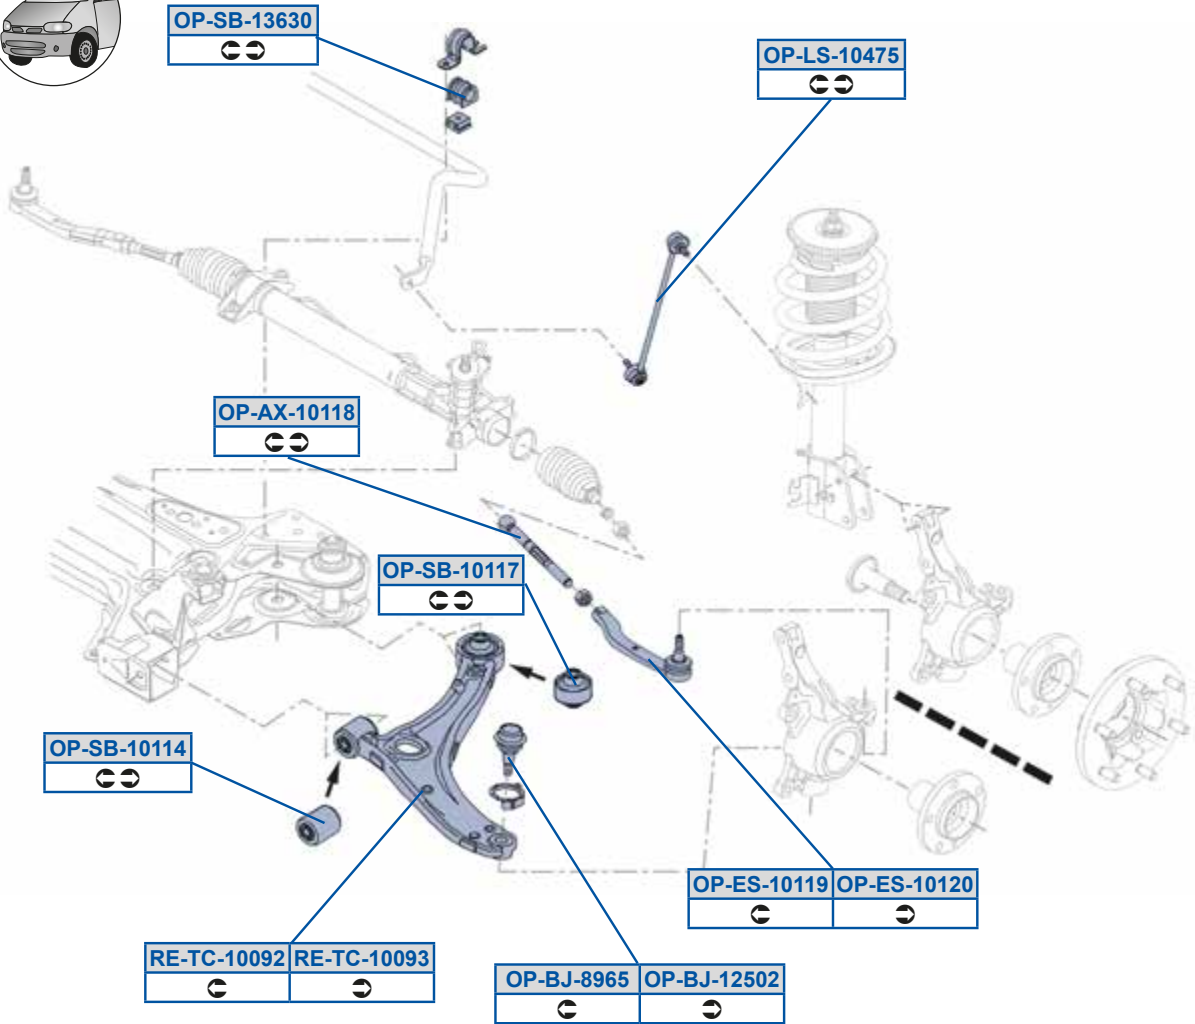

NV400 Box	11/11 →	NV400 Bus	11/11 → 09/16
NV400 Platform/Chassis	11/11 →		

OP-AX-10118

4852100QOE, 4852100QOESK

OP-SB-10114

8200688871 (-)

OP-BJ-12502

8200688877

OP-SB-10117