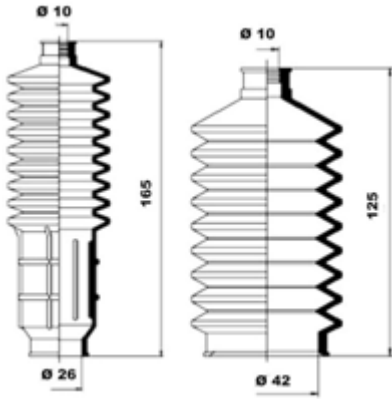

K150001

K150009