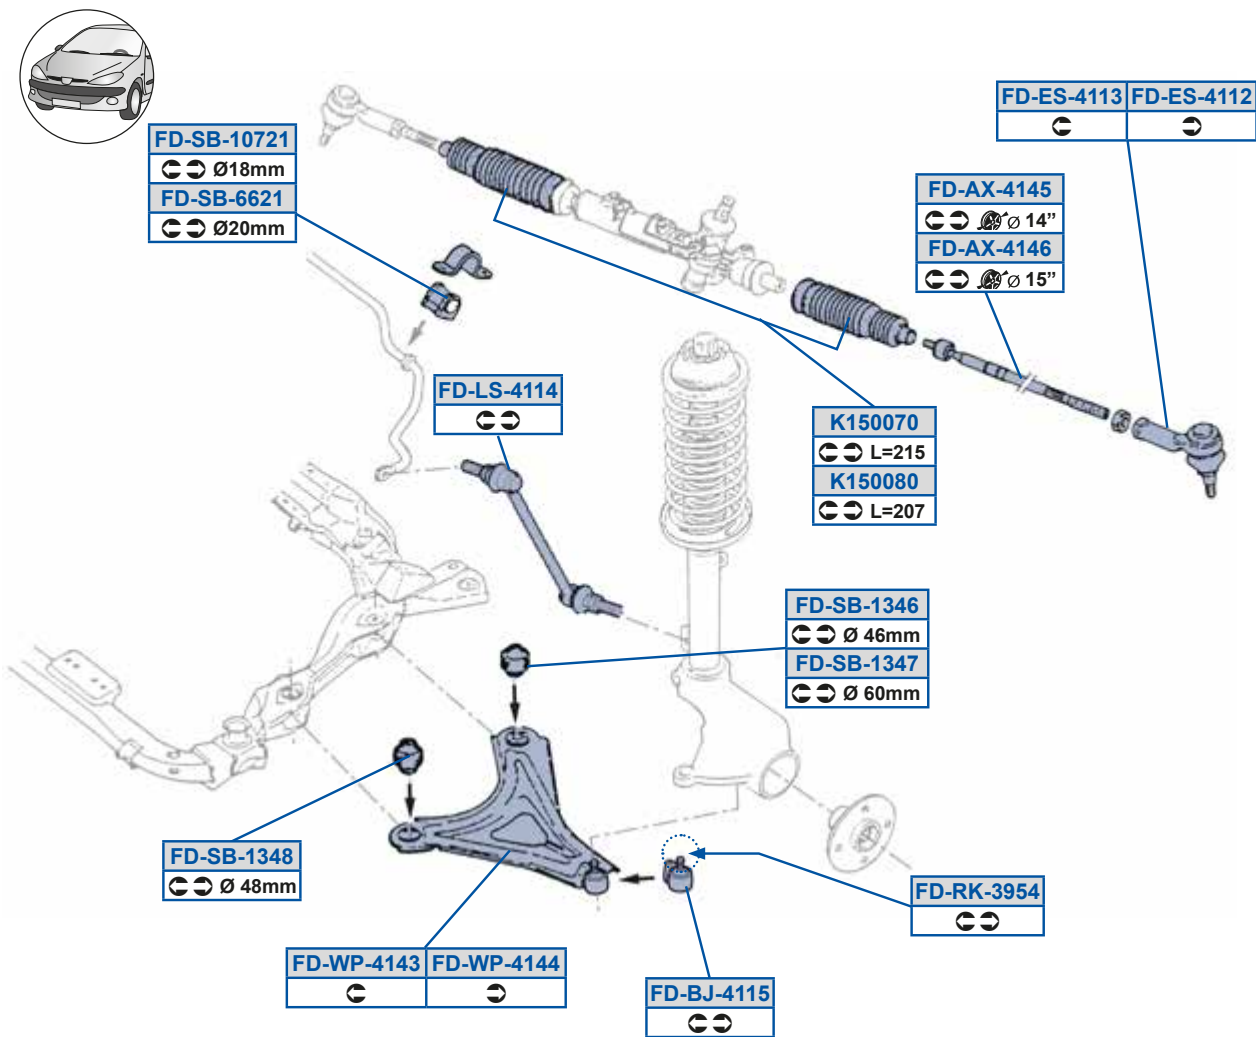

FORD

MONDEO I (GBP)	02/93 → 08/96	MONDEO I Saloon (GBP)	02/93 → 08/96
MONDEO I Turnier (BNP)	01/93 → 08/96		

Mondeo I

FORD

FD-AX-4145

3903147, 6737692

**FD-RK-3954****FD-SB-7952**

6829046