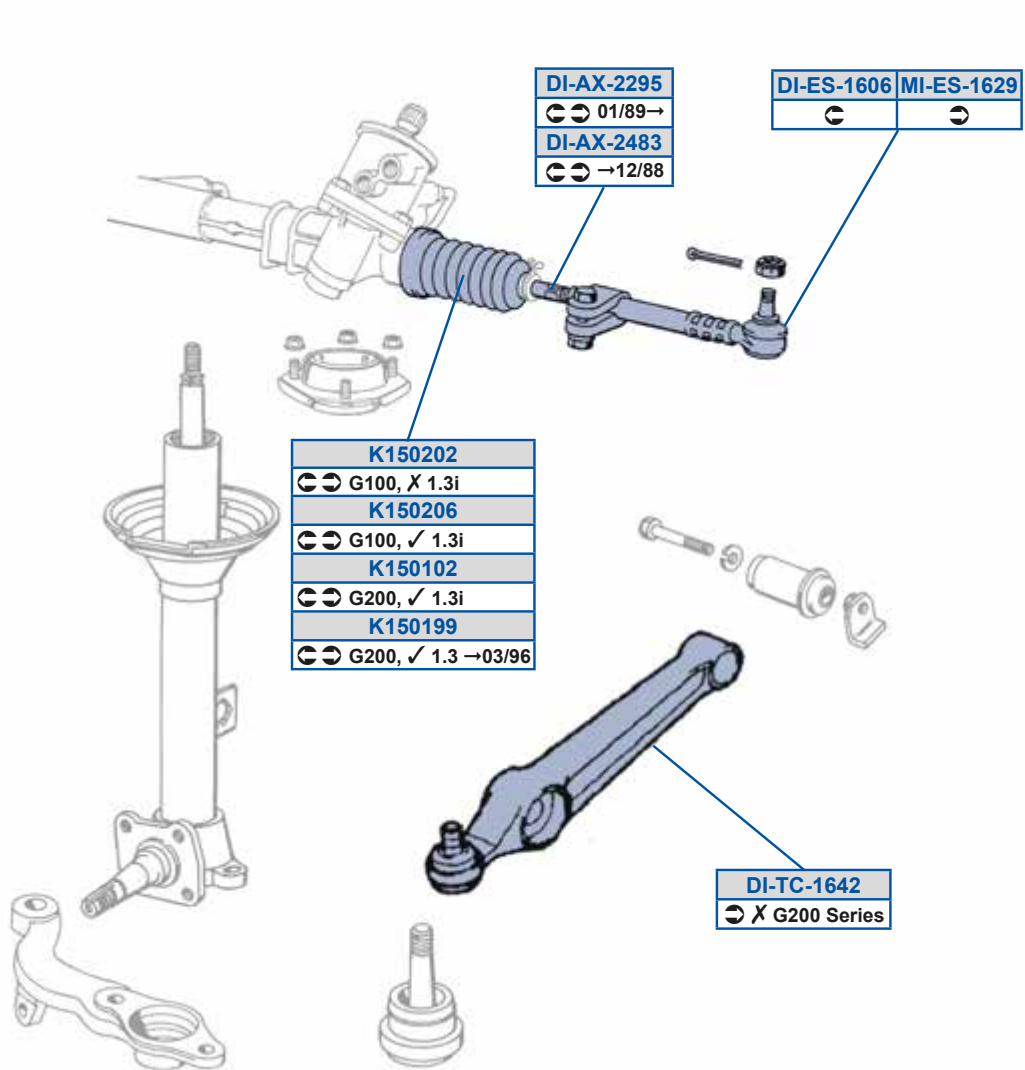

Charade (1987 ->)[G100-200]

DAIHATSU

DI-ES-1606

4504787781, 4504787782

HY-SB-9770

4869387703, 5531122000

K150102

4553587205, 4553587704