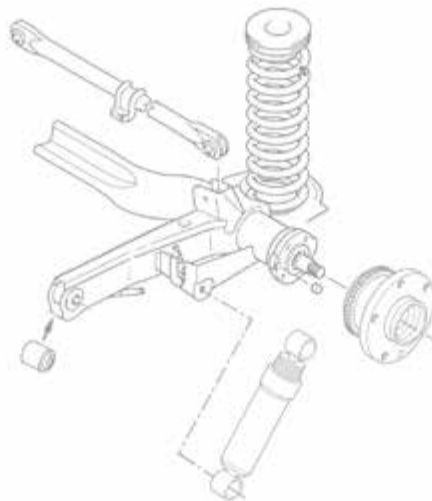

K150227
↔

CI-ES-2466
↔

CI-AX-2467
↔

CI-WP-2464	CI-WP-2465
↔ ⚙️ Ø 17mm →RP 10823	↔ ⚙️ Ø 17mm →RP 10823
PE-TC-8483	PE-TC-8482
↔ ⚙️ Ø 17mm RP 10824→	↔ ⚙️ Ø 17mm RP 10824→
CI-TC-7298	CI-TC-7299
↔ ⚙️ Ø 19mm	↔ ⚙️ Ø 19mm
✓ Eng. 4HP / 4HR, HT	✓ Eng. 4HP / 4HR, HT