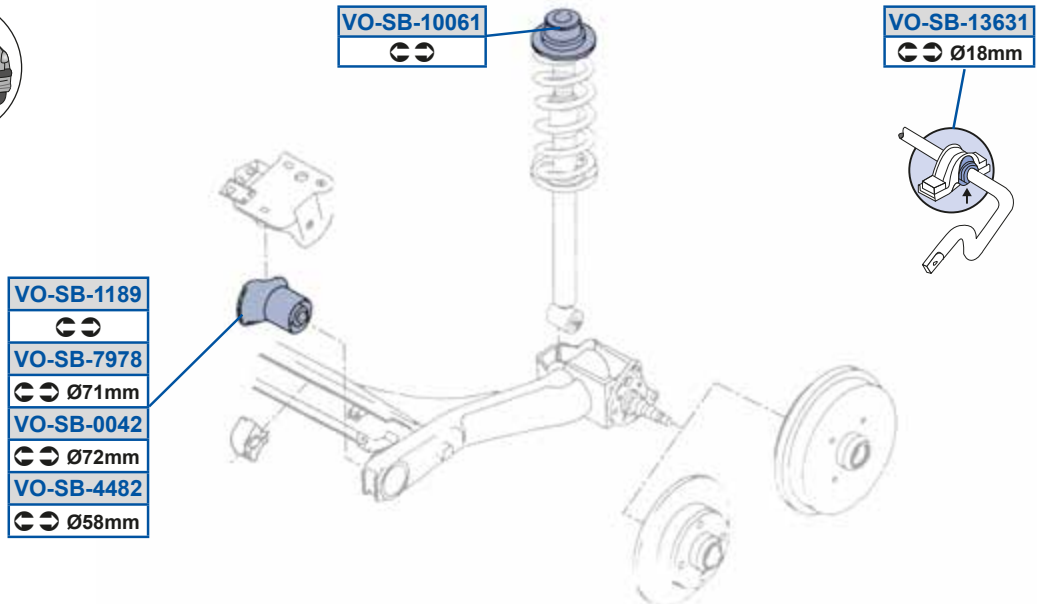

SE-LS-2850
☺☺☺ Ø18mm 6KZR040000 - 6KZR555000
VO-LS-1516
☺☺☺ Ø17mm 6KZR555000
VO-LS-6994
☺☺☺ Ø20 & 23mm

VO-ES-7139	VO-ES-7106
☺☺☺	☺☺☺

...Continued

VO-WP-8210

191407151B, 191407153A

K150024

191419831

**VO-DS-1512**