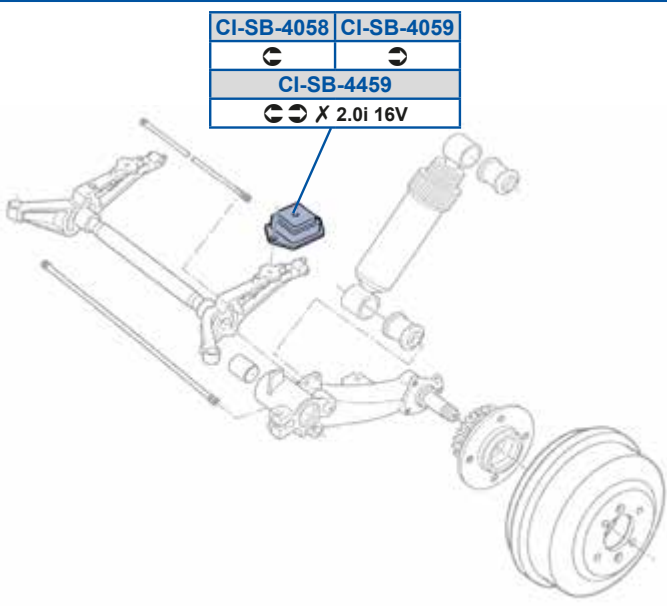

CI-SB-4737 ↔ ↻ Ø21mm
PE-SB-6773 ↔ ↻ Ø18mm
PE-SB-6774 ↔ ↻ Ø19mm
CI-SB-4736 ↔ ↻ Ø22mm

CITROËN

CI-AX-3361

3812C0, 85048214

**CI-SB-4059**

513170, 96147479

**CI-WP-13401**

3520A1, 3520A2