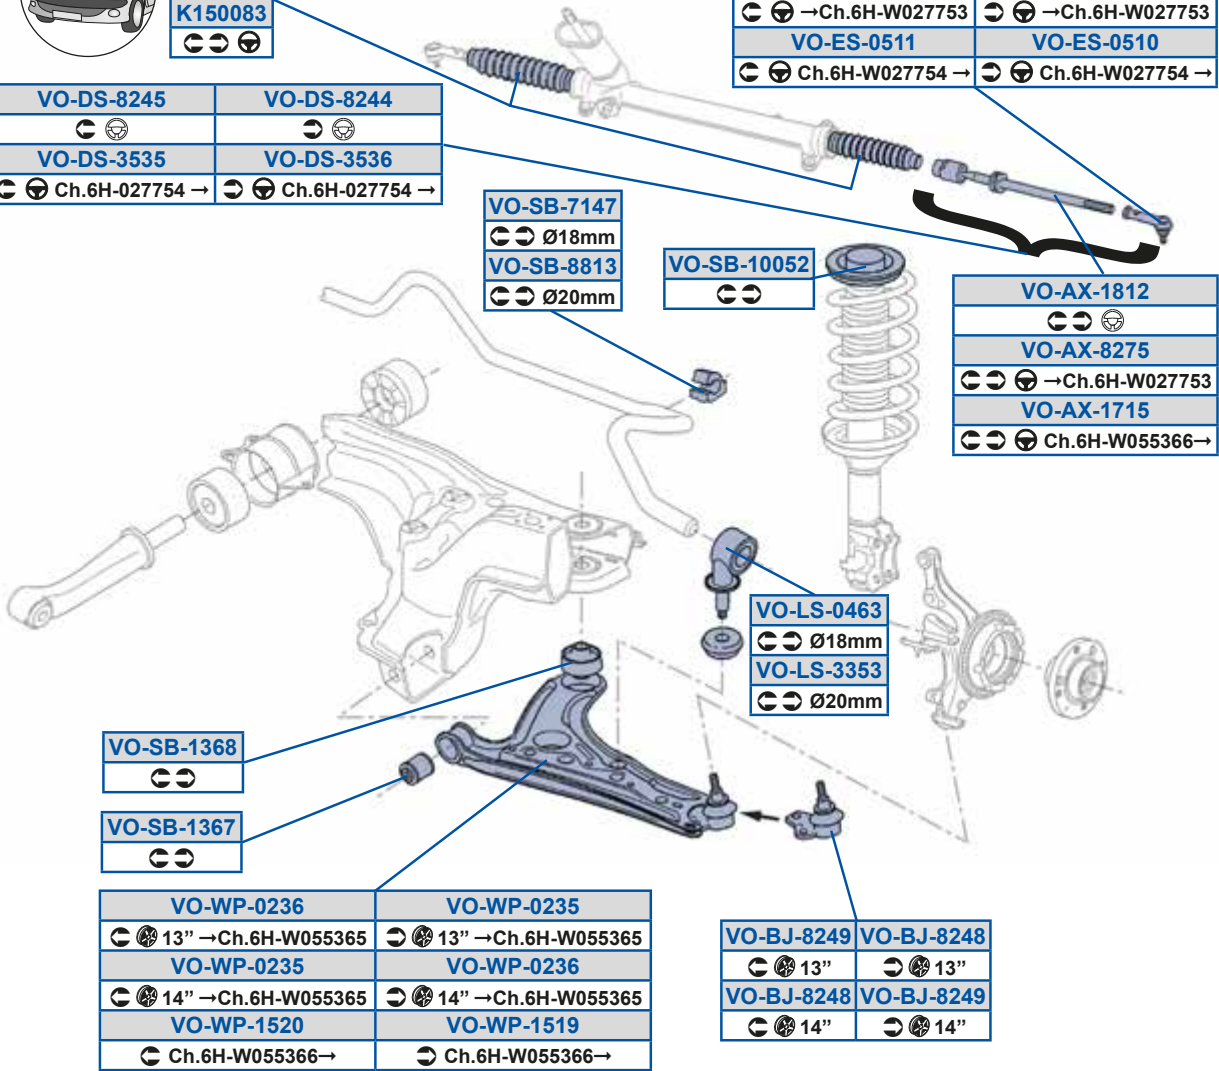

K150081	☺ ☹
K150083	☺ ☹

VO-DS-8245	VO-DS-8244
☺ ☹	☺ ☹
VO-DS-3535	VO-DS-3536
☺ ☹ Ch.6H-W027754 →	☺ ☹ Ch.6H-W027754 →

VO-ES-8247	VO-ES-8246
☺ ☹	☺ ☹
☺ ☹ → Ch.6H-W027753	☺ ☹ → Ch.6H-W027753
VO-ES-0511	VO-ES-0510
☺ ☹ Ch.6H-W027754 →	☺ ☹ Ch.6H-W027754 →

VO-SB-7147	☺ ☹ Ø18mm
VO-SB-8813	☺ ☹ Ø20mm

VO-SB-10052	☺ ☹

VO-AX-1812	☺ ☹
VO-AX-8275	☺ ☹ → Ch.6H-W027753
VO-AX-1715	☺ ☹ Ch.6H-W055366 →

VO-LS-0463	☺ ☹ Ø18mm
VO-LS-3353	☺ ☹ Ø20mm

VO-SB-1368	☺ ☹

VO-SB-1367	☺ ☹

VO-WP-0236	VO-WP-0235
☺ ☹ 13" → Ch.6H-W055365	☺ ☹ 13" → Ch.6H-W055365
VO-WP-0235	VO-WP-0236
☺ ☹ 14" → Ch.6H-W055365	☺ ☹ 14" → Ch.6H-W055365
VO-WP-1520	VO-WP-1519
☺ ☹ Ch.6H-W055366 →	☺ ☹ Ch.6H-W055366 →

VO-BJ-8249	VO-BJ-8248
☺ ☹ 13"	☺ ☹ 13"
VO-BJ-8248	VO-BJ-8249
☺ ☹ 14"	☺ ☹ 14"

VO-SB-4482	☺ ☹