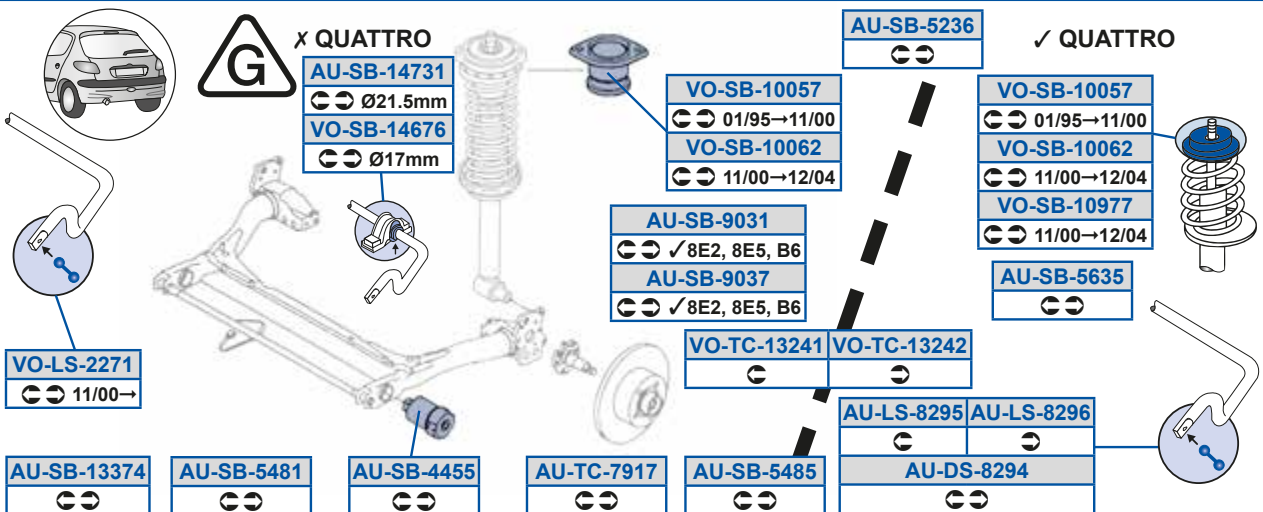

AUDI

A4 (8D2, B5)	11/94 → 09/01	A4 (8E2, B6)	11/00 → 12/04
A4 Avant (8D5, B5)	11/94 → 09/01	A4 Avant (8E5, B6)	04/01 → 12/04
A4 Convertible (8H7, B6, 8HE, B7)	04/02 → 03/09		

A4 (-> 11/2004) [8D, 8E, 8H, B5, B6]

AUDI