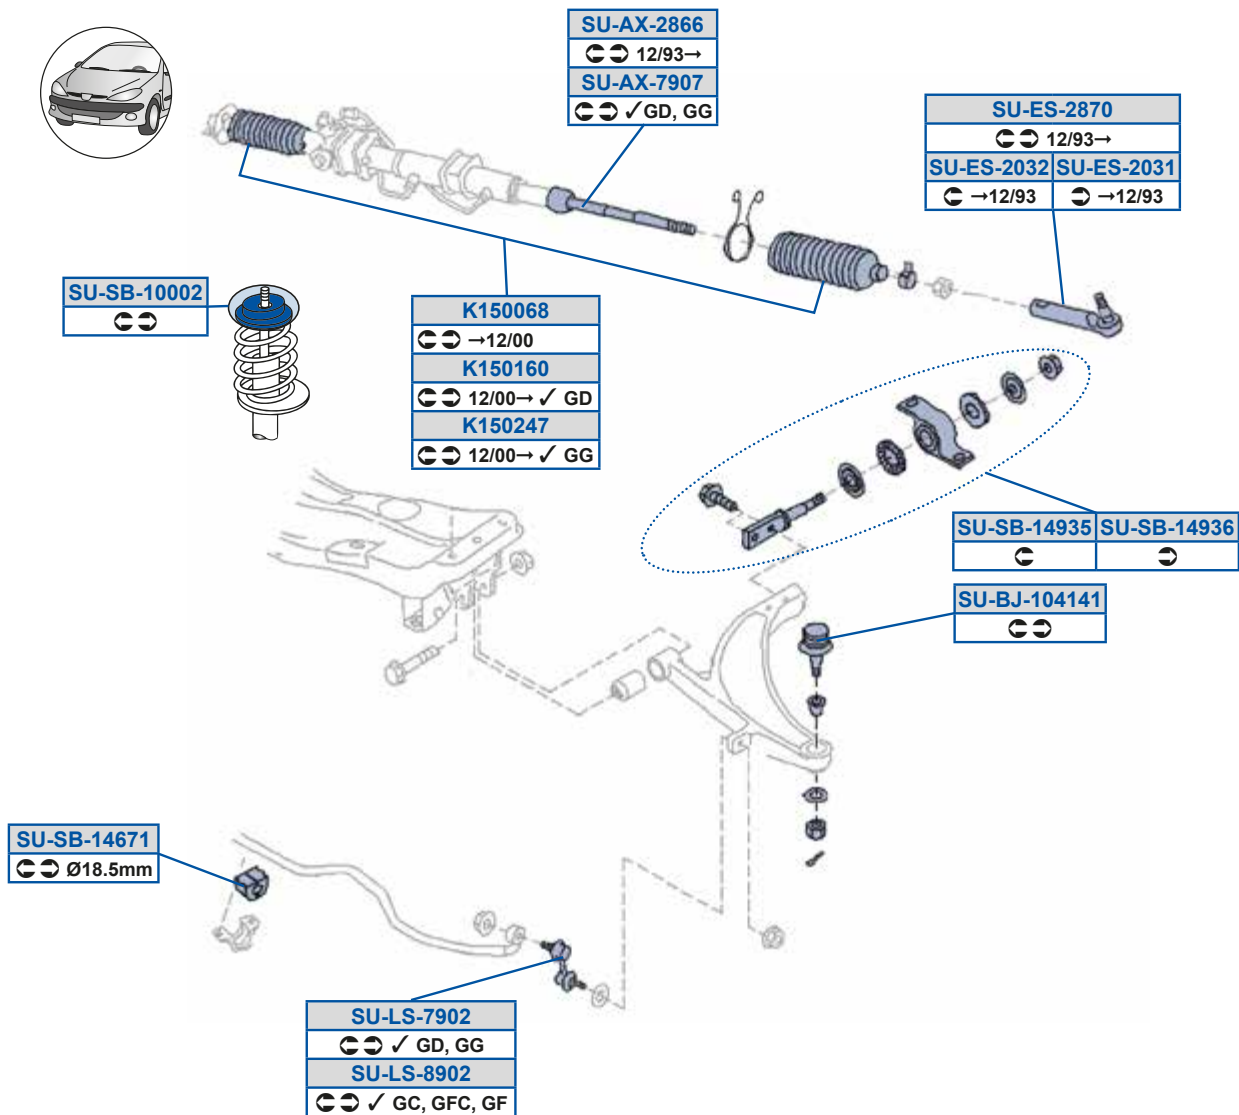

SUBARU

IMPREZA Coupe (GFC)	01/93 → 12/00	IMPREZA Estate (GD, GG)	10/00 → 12/08
IMPREZA Estate (GF)	08/92 → 12/00	IMPREZA Estate (GG)	10/00 → 12/07
IMPREZA Saloon (GC)	08/92 → 12/00	IMPREZA Saloon (GD, GG)	10/00 → 06/09

Impreza (-> 2007)

SUBARU