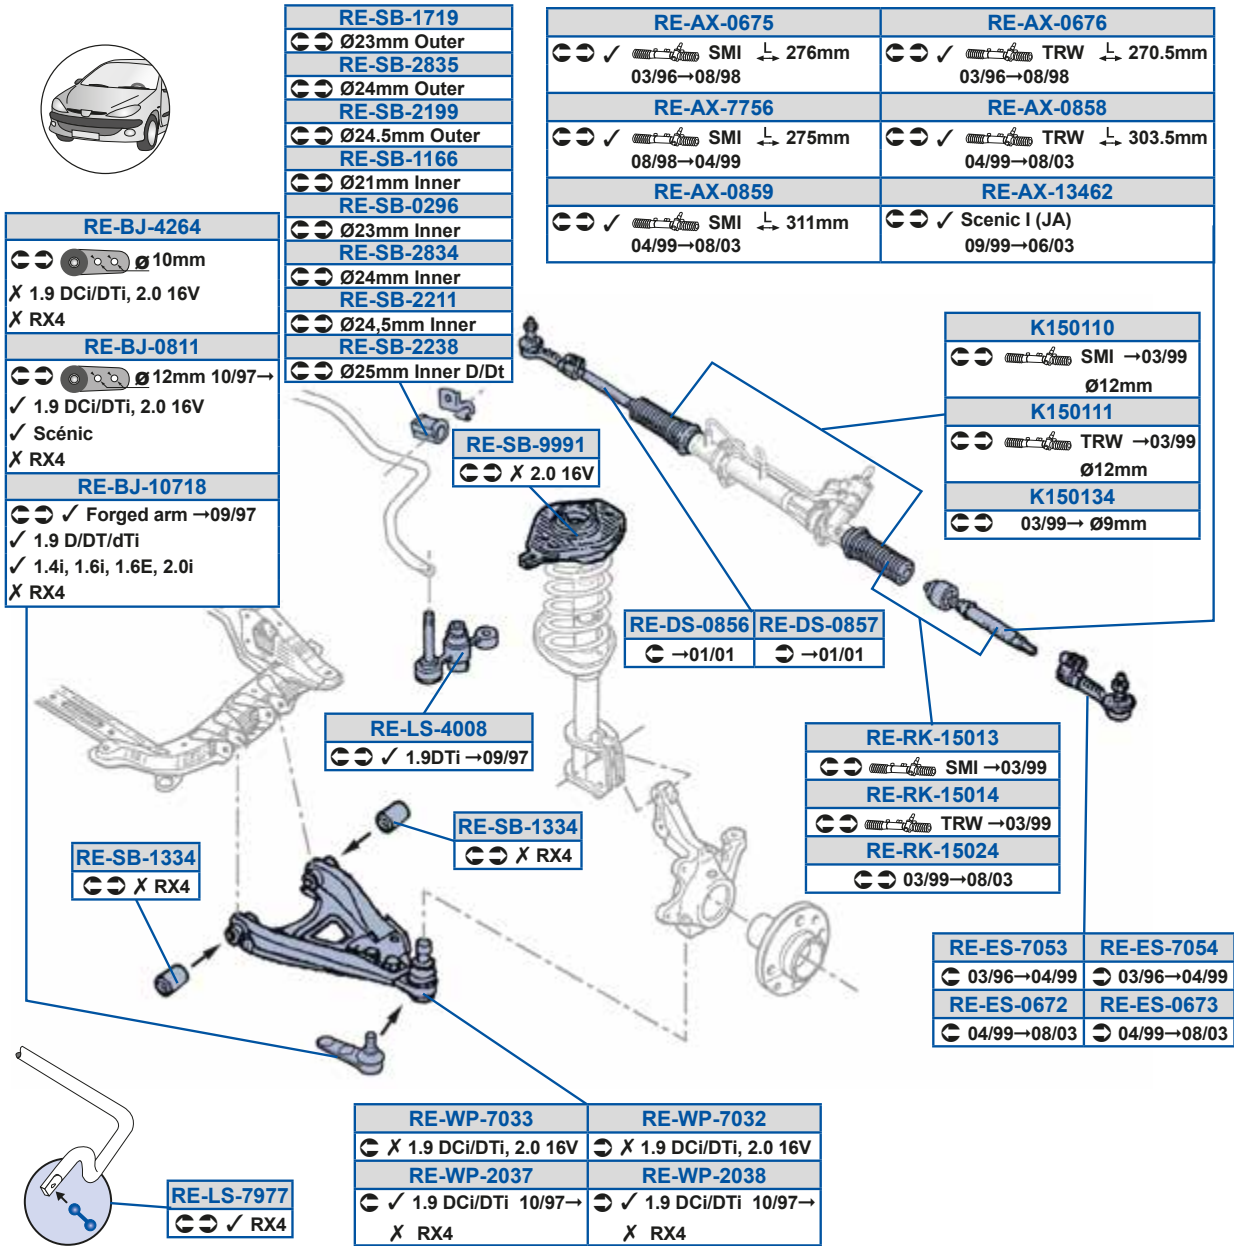

MEGANE I (BA0/1_)	08/95 → 12/04	MEGANE I Cabriolet (EA0/1_)	10/96 → 08/03
MEGANE I Classic (LA0/1_)	09/96 → 08/08	MEGANE I Coach (DA0/1_)	03/96 → 08/03
MEGANE I Grandtour (KA0/1_)	03/99 → 08/03	SCENIC I (JA0/1_)	09/99 → 09/03
SCÉNIC I MPV (JA0/1_)	03/01 → 08/03	MEGANE Scenic (JA0/1_)	10/96 → 10/99