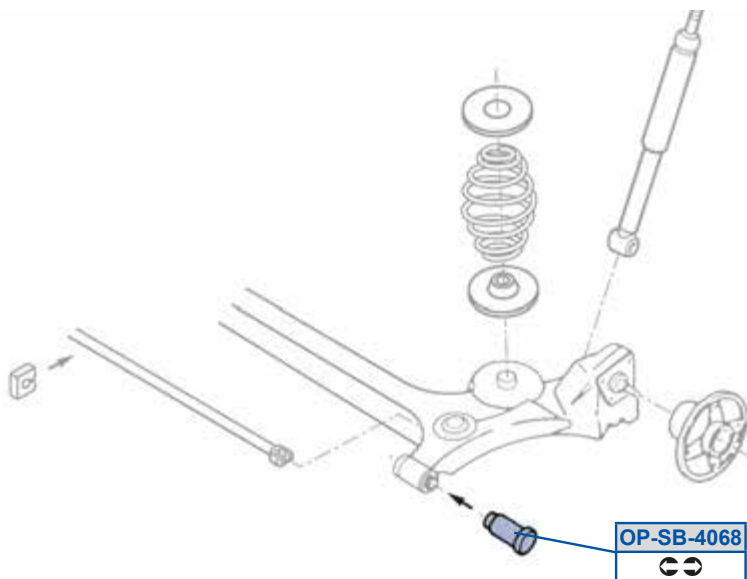

DAEWOO

ESPERO (KLEJ)	10/91 → 09/99	LANOS (KLAT)	05/97 →
LANOS Saloon (KLAT)	05/97 →	NEXIA/CIELO (KLETN)	02/95 → 08/97
NEXIA/CIELO Saloon (KLETN)	02/95 → 03/01	NEXIA Saloon (KLETN)	02/95 → 06/08

Lanos - Nexia - Espero

DAEWOO