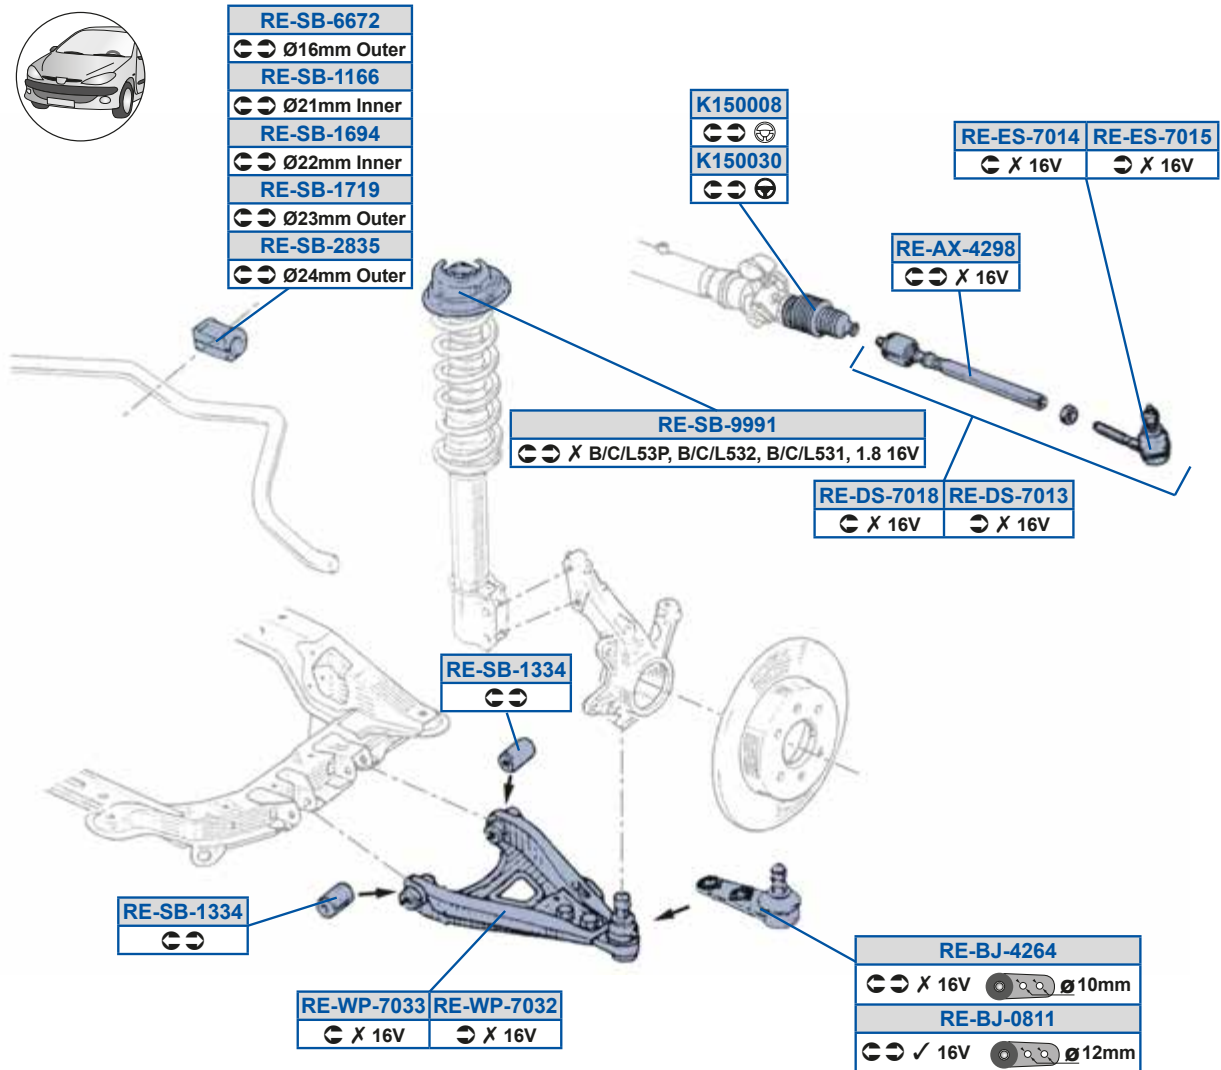

RENAULT

19 I (B/C53_)	01/88 → 09/94	19 I Box (S53_)	01/88 → 12/92
19 I Cabriolet (D53_)	07/91 → 04/92	19 I Chamade (L53_)	01/88 → 12/92
19 II (B/C53_)	01/91 → 06/01	19 II Box (S53_)	03/92 → 12/95
19 II Cabriolet (D53_, 853_)	04/92 → 06/01	19 II Chamade (L53_)	04/92 → 08/03

19

RENAULT