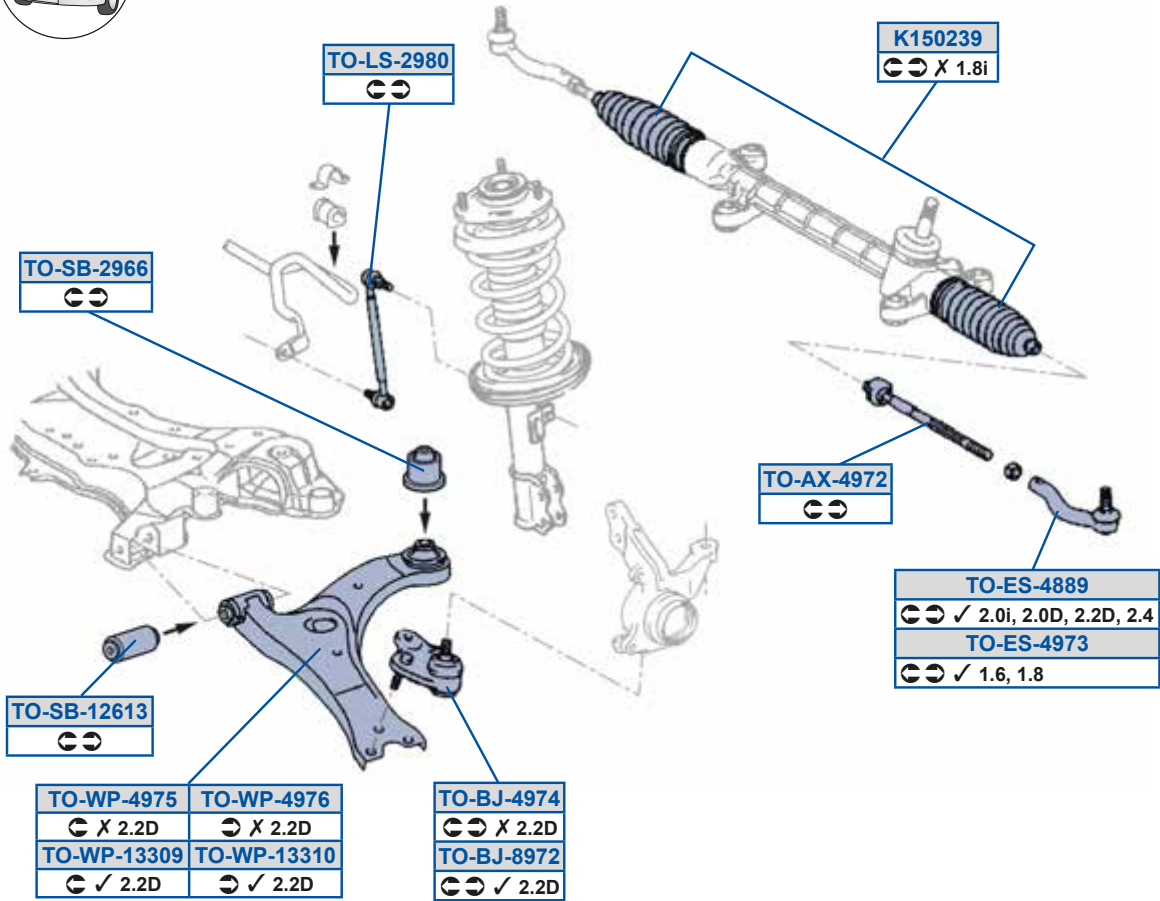

**TO-WP-2231**

4806805050, 4806905050

**TO-LS-1187**

4881005011, 4881005012

**TO-LS-1191**

4881005012, 4881020020

TOYOTA

AVENSIS (T25_)	04/03 → 11/08	AVENSIS Estate (T25)	04/03 → 11/08
AVENSIS Saloon (T25)	04/03 → 11/08		