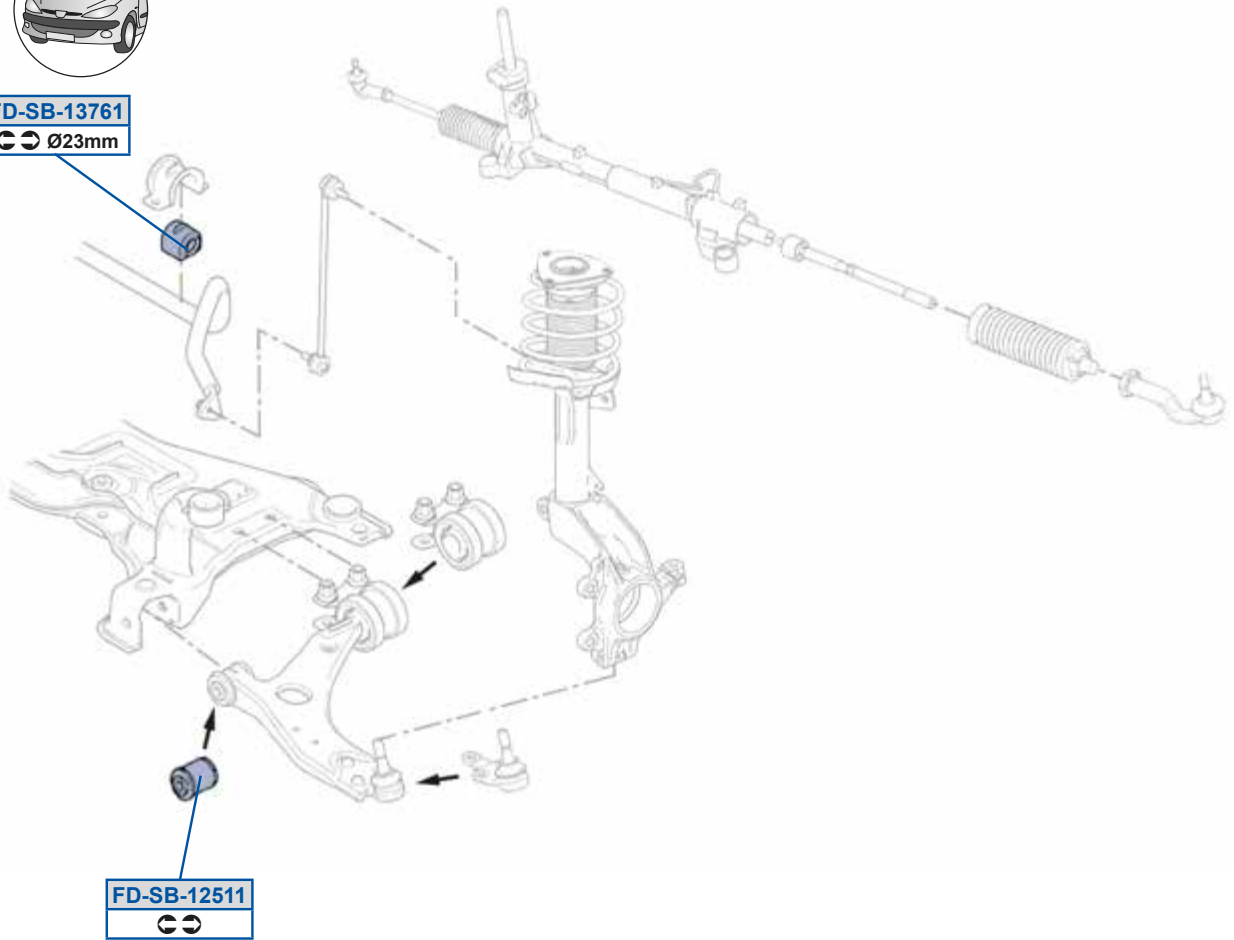

FD-SB-13761
↔ Ø23mm

FORD

FD-SB-12511

1709457 (-), 1709466 (-)

FD-SB-13761

1 683 481, 1 810 326

FD-LS-4064

1954821, 562600F001