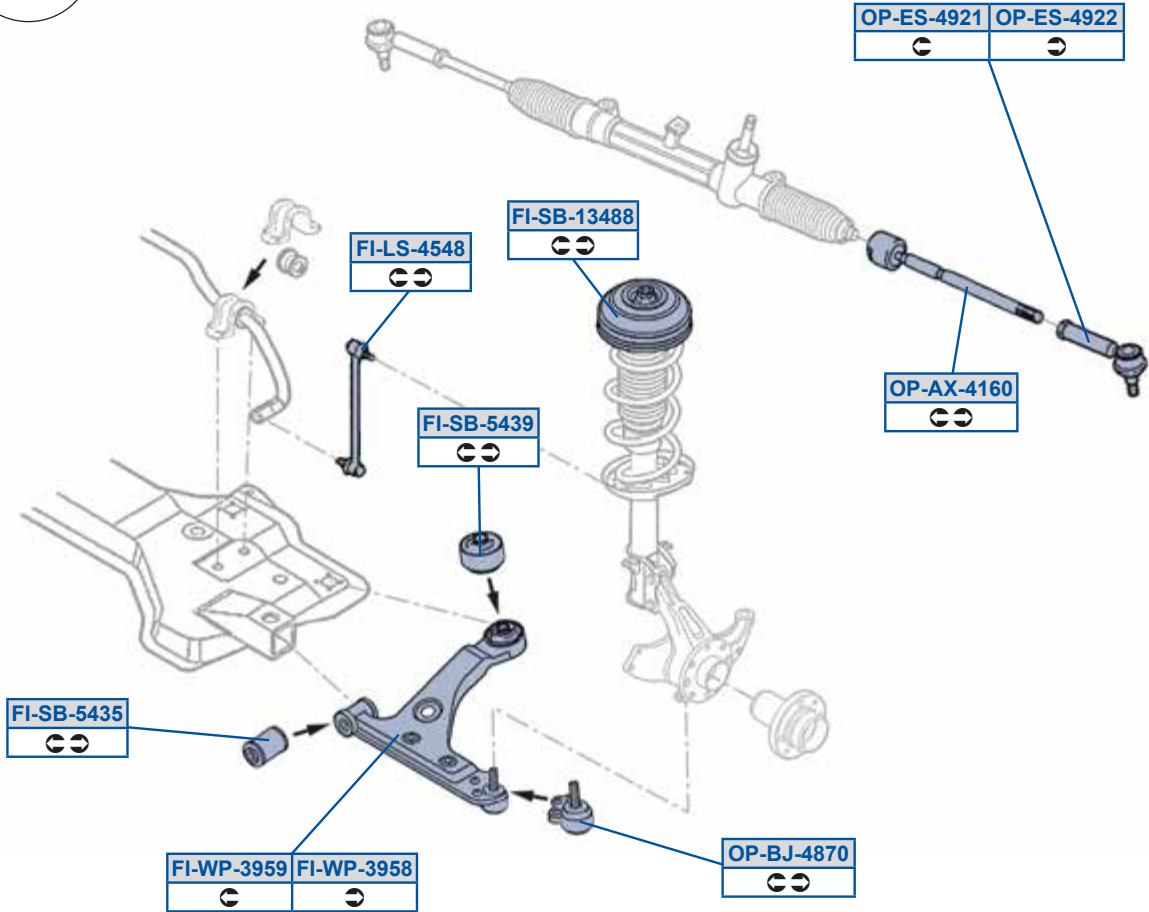

46545661

FI-SB-6626

7750990

FI-WP-0461

46545660, 46551732

FIAT

PUNTO (199)	03/12 →	GRANDE PUNTO (199)	10/05 →
PUNTO EVO (199)	07/08 → 03/12	PUNTO EVO (199_)	10/09 →
PUNTO Van (199)	04/08 →		

Punto III (10/2005 ->)