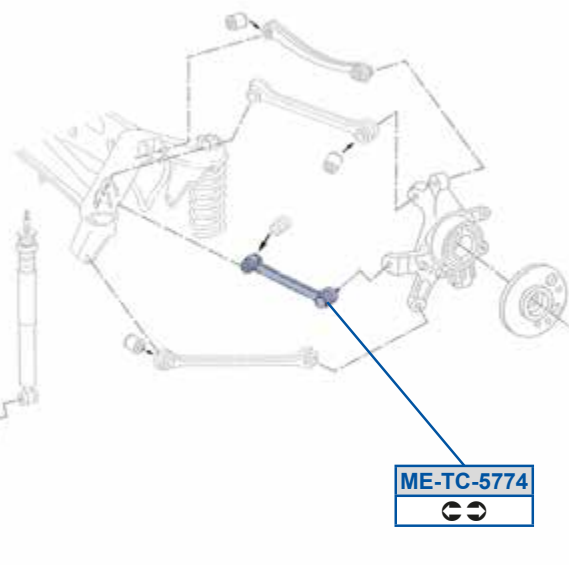

ME-LS-1759
↔ X Sport
ME-LS-9010
↔ ✓ Sport

ME-SB-7202
↔ Ø20mm

ME-RK-6615
↔ ①+②+③

ME-SB-12505
↔

ME-SB-12641
↔ Ø13,3mm
ME-SB-13663
↔ Ø15mm

ME-TC-5774
↔