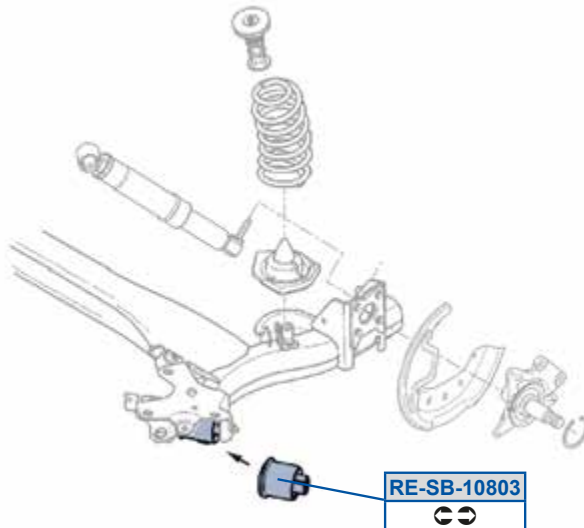

RENAULT

MEGANE III Coupe (DZ0/1_)	11/08 →	MEGANE III Hatchback (BZ0_)	11/08 →
GRAND SCENIC III (JZ0/1_)	02/09 →	GRAND SCÉNIC III (JZ0/1_)	02/09 →
MEGANE CC (EZ0/1_)	06/10 →	MEGANE III Grandtour (KZ0/1)	11/08 →
SCENIC III (JZ0/1_)	02/09 →	SCÉNIC III (JZ0/1_)	02/09 →

Megane III - Scenic III

X RS

RENAULT