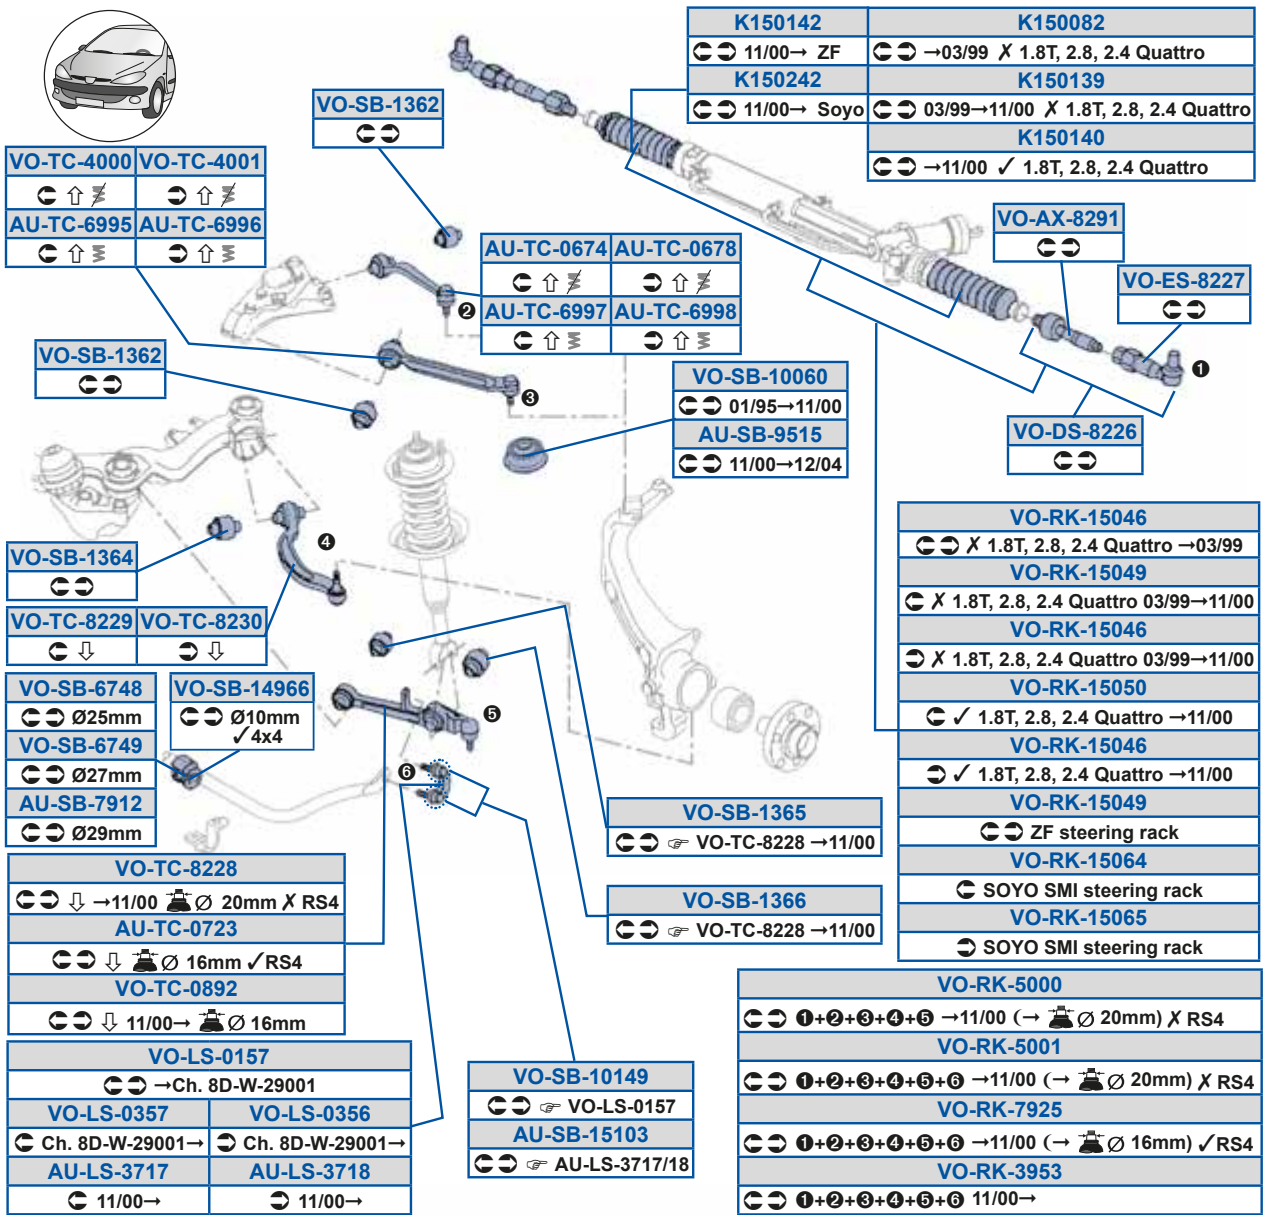

AUDI

A4 (8D2, B5)	11/94 → 09/01	A4 (8E2, B6)	11/00 → 12/04
A4 Avant (8D5, B5)	11/94 → 09/01	A4 Avant (8E5, B6)	04/01 → 12/04
A4 Convertible (8H7, B6, 8HE, B7)	04/02 → 03/09		

A4 (-> 11/2004) [8D, 8E, 8H, B5, B6]

AUDI