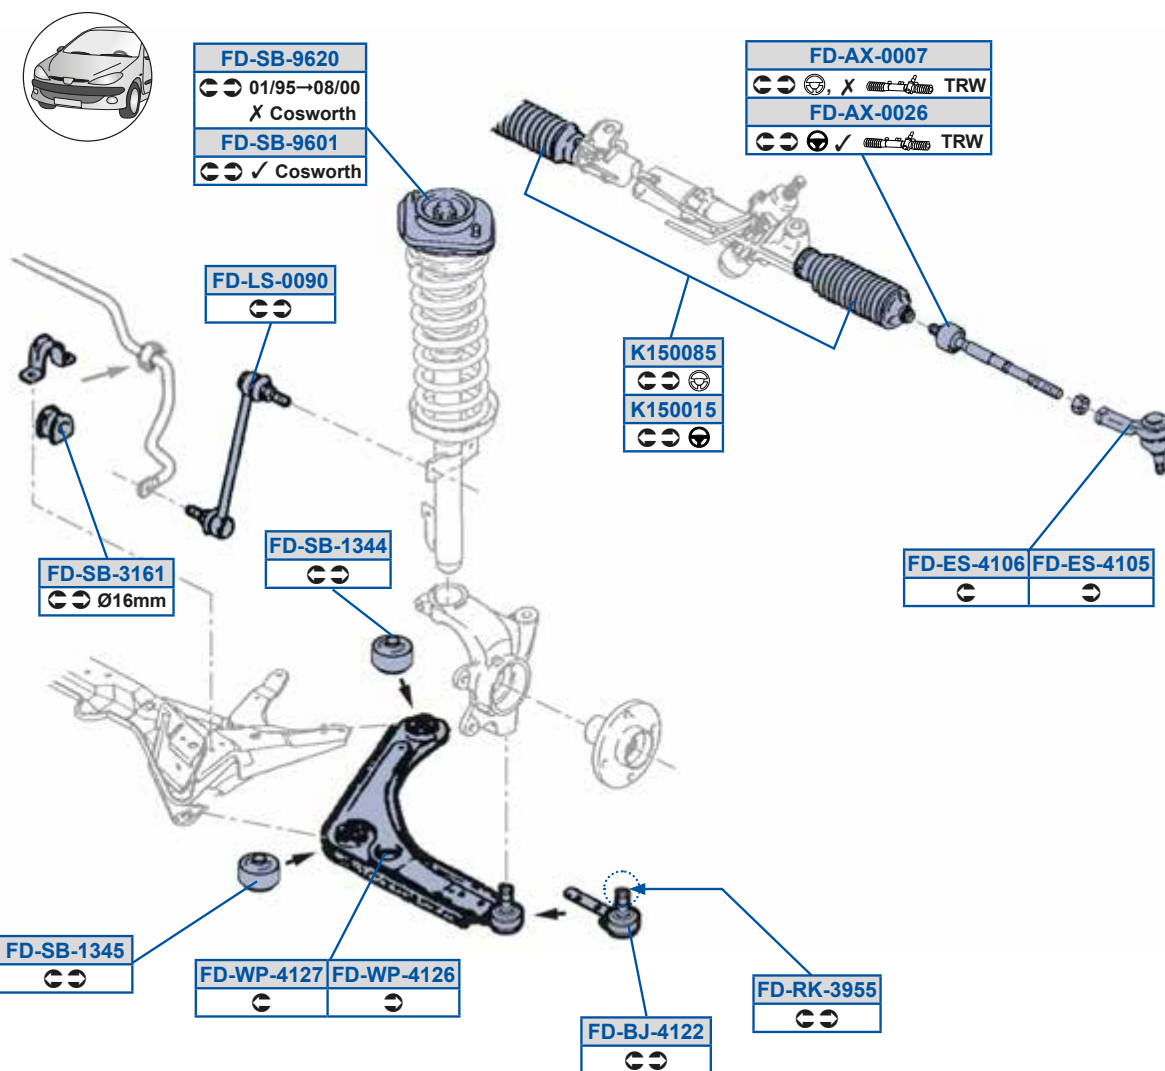

FORD

ESCORT '91 Express/Courrier (AVL)	07/90 → 12/94	ESCORT '95 Box (AVL)	01/95 → 08/00
ESCORT V, VI (GAL)	07/90 → 01/95	ESCORT V, VI Break (GAL, AVL)	07/90 → 01/95
ESCORT V, VI Convertible (ALL)	07/90 → 01/95	ESCORT VII (GAL, AAL, ABL)	01/95 → 10/98
ESCORT VII Convertible (ALL)	02/95 → 08/00	ESCORT VII Turnier (GAL, ANL)	01/95 → 02/99

Escort V, VI, VII - Express (1990 ->)

FORD