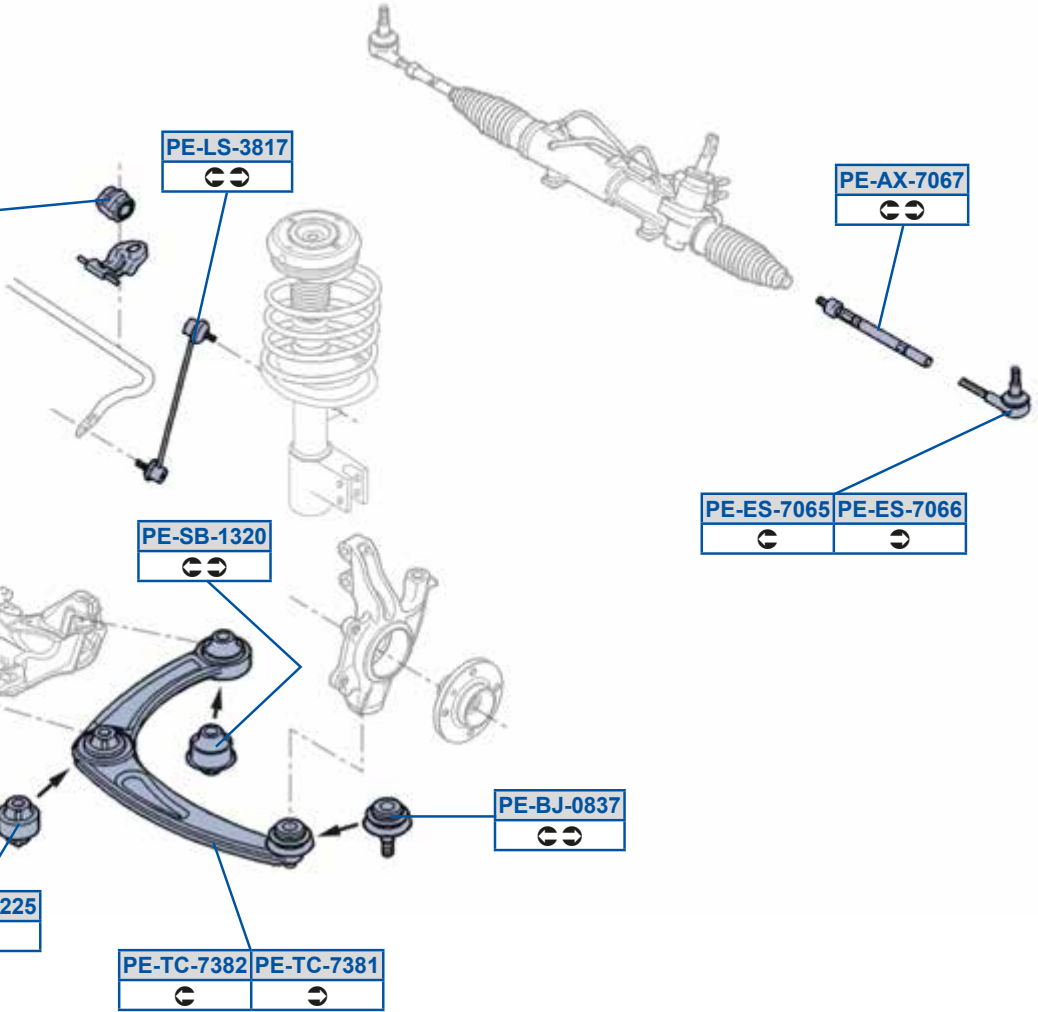

PE-ES-5724

381731, 381742

PE-TC-1032

3520K8, 3520P3

- PE-SB-12589
↔ Ø22.5mm
- CI-SB-10709
↔ Ø23mm
- CI-SB-10710
↔ Ø24mm
- CI-SB-10711
↔ Ø25mm

CI-SB-10695

5131G4

PE-LS-3817