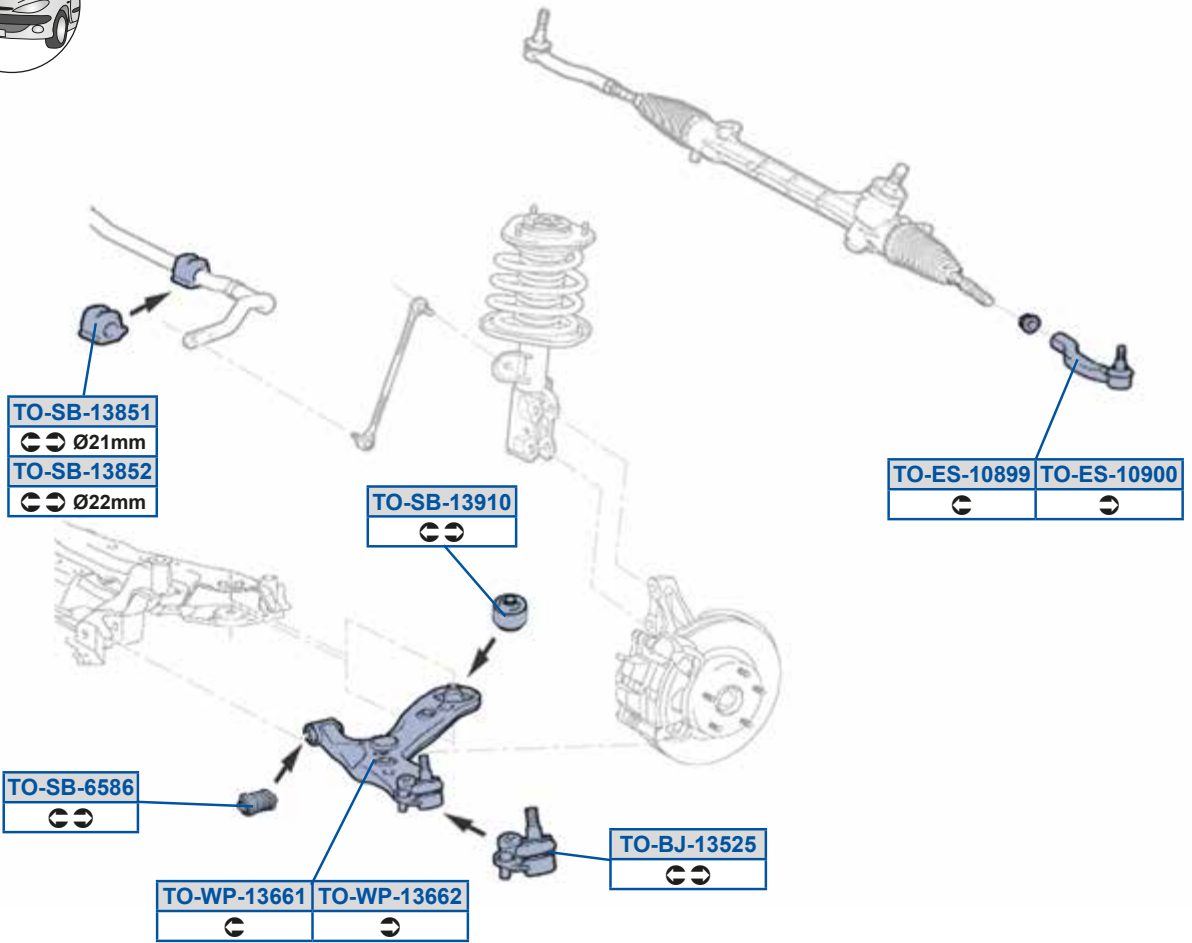

TO-ES-3007

4546029425

TO-LS-3000

4882006040, 4882028050

TO-WP-7358

48069-06070, 4806928120

TO-WP-7359

48068-06070, 4806818120