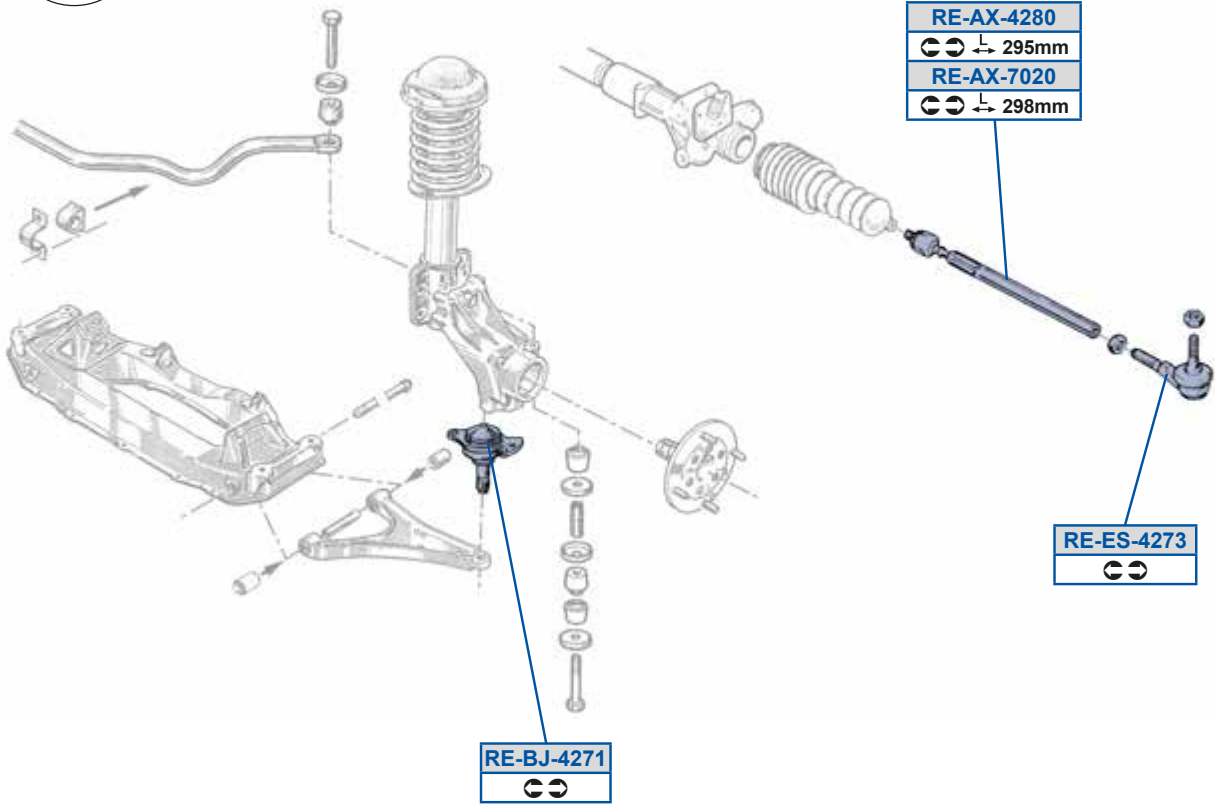

OP-SB-10445

96810751

OP-SB-8779

96819161 (-), 96819162 (-)

OPEL

ARENA Box (A97)	01/97 → 12/01	ARENA Box (TB, TF)	03/98 → 08/01
ARENA Bus (A97)	01/97 → 12/01	ARENA Combi (A97)	03/98 → 08/01

Arena

OPEL