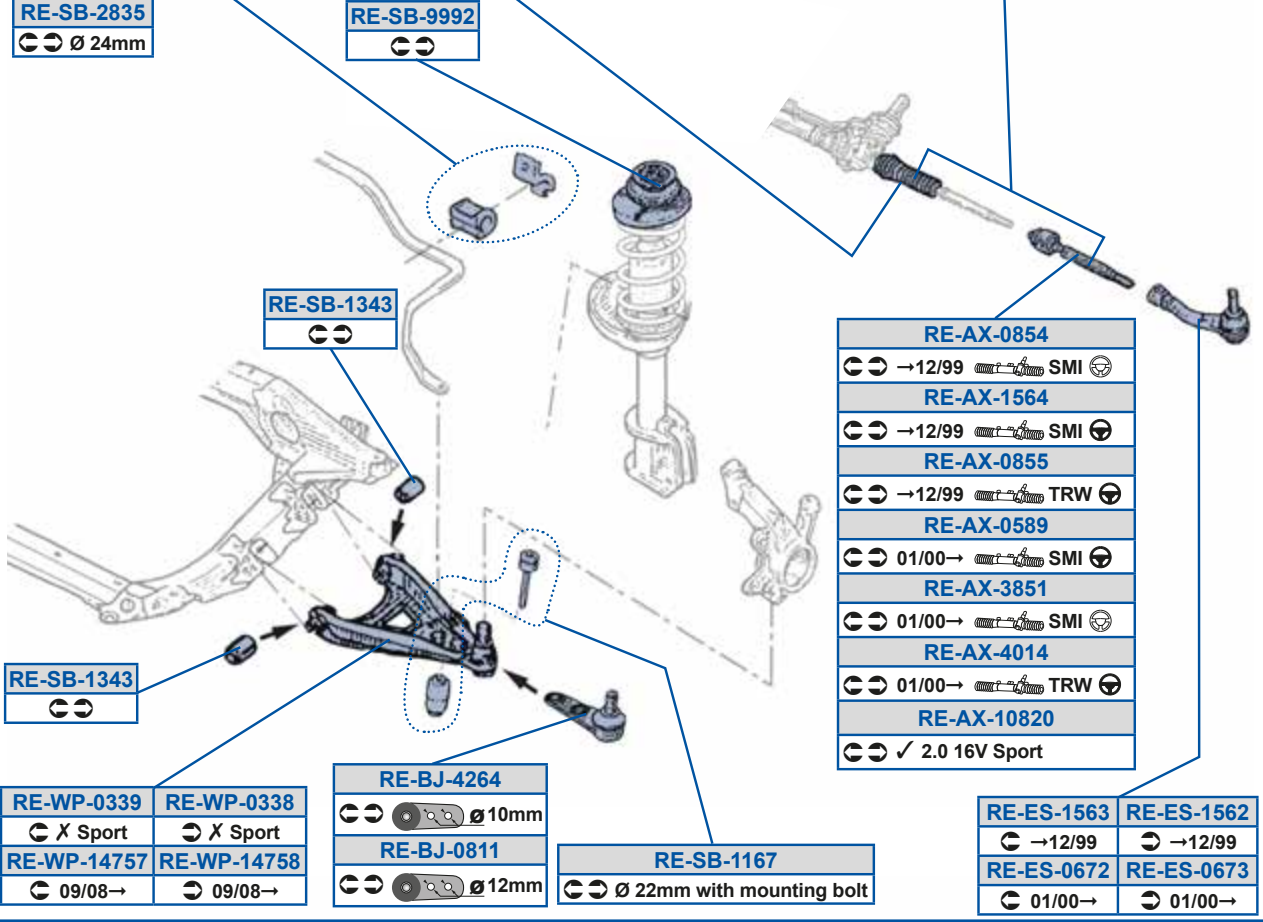

RENAULT

CLIO II (BB_, CB_)	09/98 →	CLIO II Box (SB0/1/2_)	09/98 →
THALIA I (LB_)	02/98 →		

Clio II - Thalia

RE-SB-1166
↔ Ø 21mm
RE-SB-1694
↔ Ø 22mm
RE-SB-2834
↔ Ø 23mm
RE-SB-2835
↔ Ø 24mm

K150008
↔ ↻ X 2.0 16V
K150134
↔ ↻ SMI X 2.0 16V Sport
K150138
↔ ↻ TRW →12/99, X 2.0 16V Sport
K150157
↔ ↻ TRW 01/00→, X 2.0 16V Sport
K150030
↔ ↻ ✓ 2.0 16V Sport

RE-RK-15026	RE-RK-15025
↻ 01/00→ ↻ SMI ↻	↻ 01/00→ ↻ SMI ↻
RE-RK-15033	RE-RK-15048
↻ 01/00→ ↻ TRW ↻	↻ 01/00→ ↻ TRW ↻
RE-RK-15024	
↻ 01/00→ ↻ SMI ↻	

RENAULT