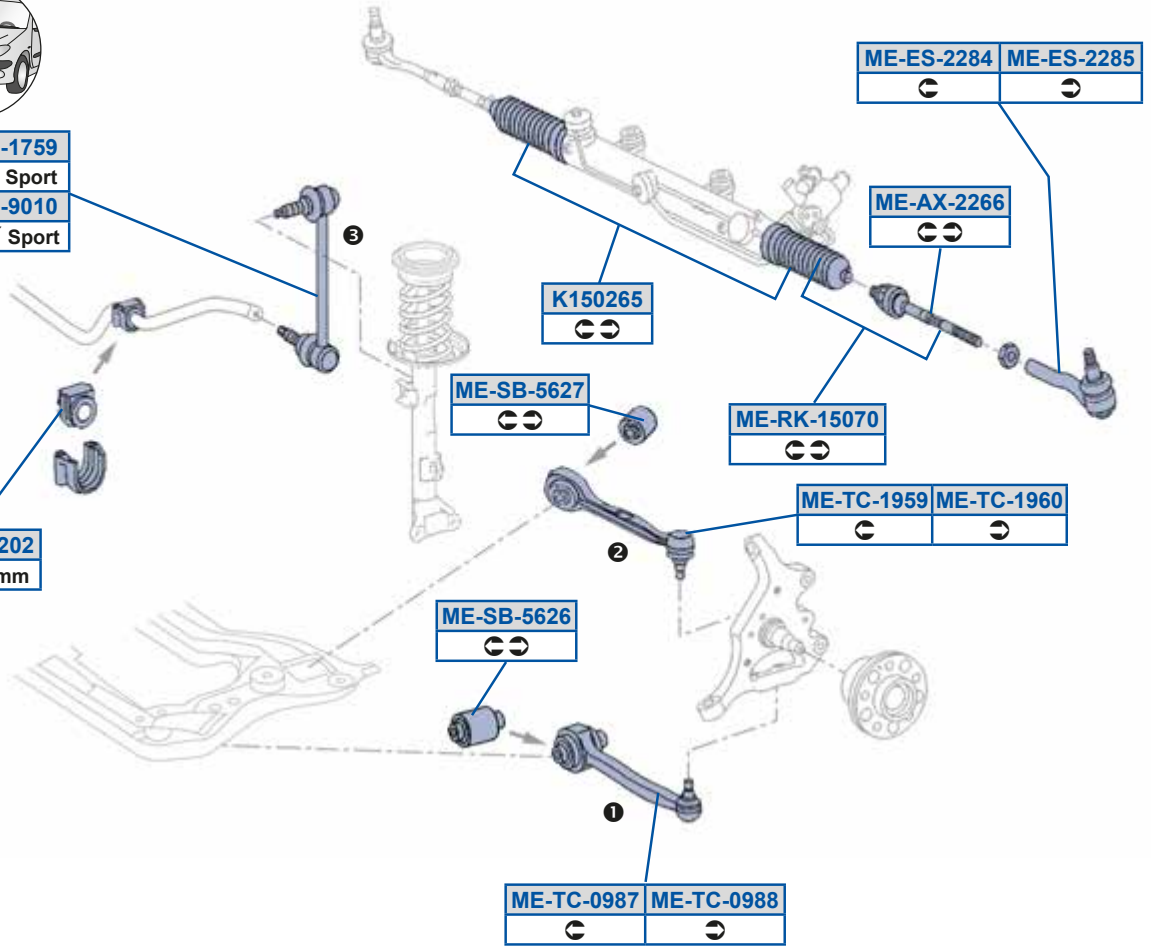

ME-LS-1759
↔ X Sport
ME-LS-9010
↔ ✓ Sport

ME-SB-7202
↔ Ø20mm

ME-RK-6615
↔ ①+②+③

ME-SB-12505
↔

ME-SB-12641
↔ Ø13,3mm
ME-SB-13663
↔ Ø15mm

ME-TC-5774
↔