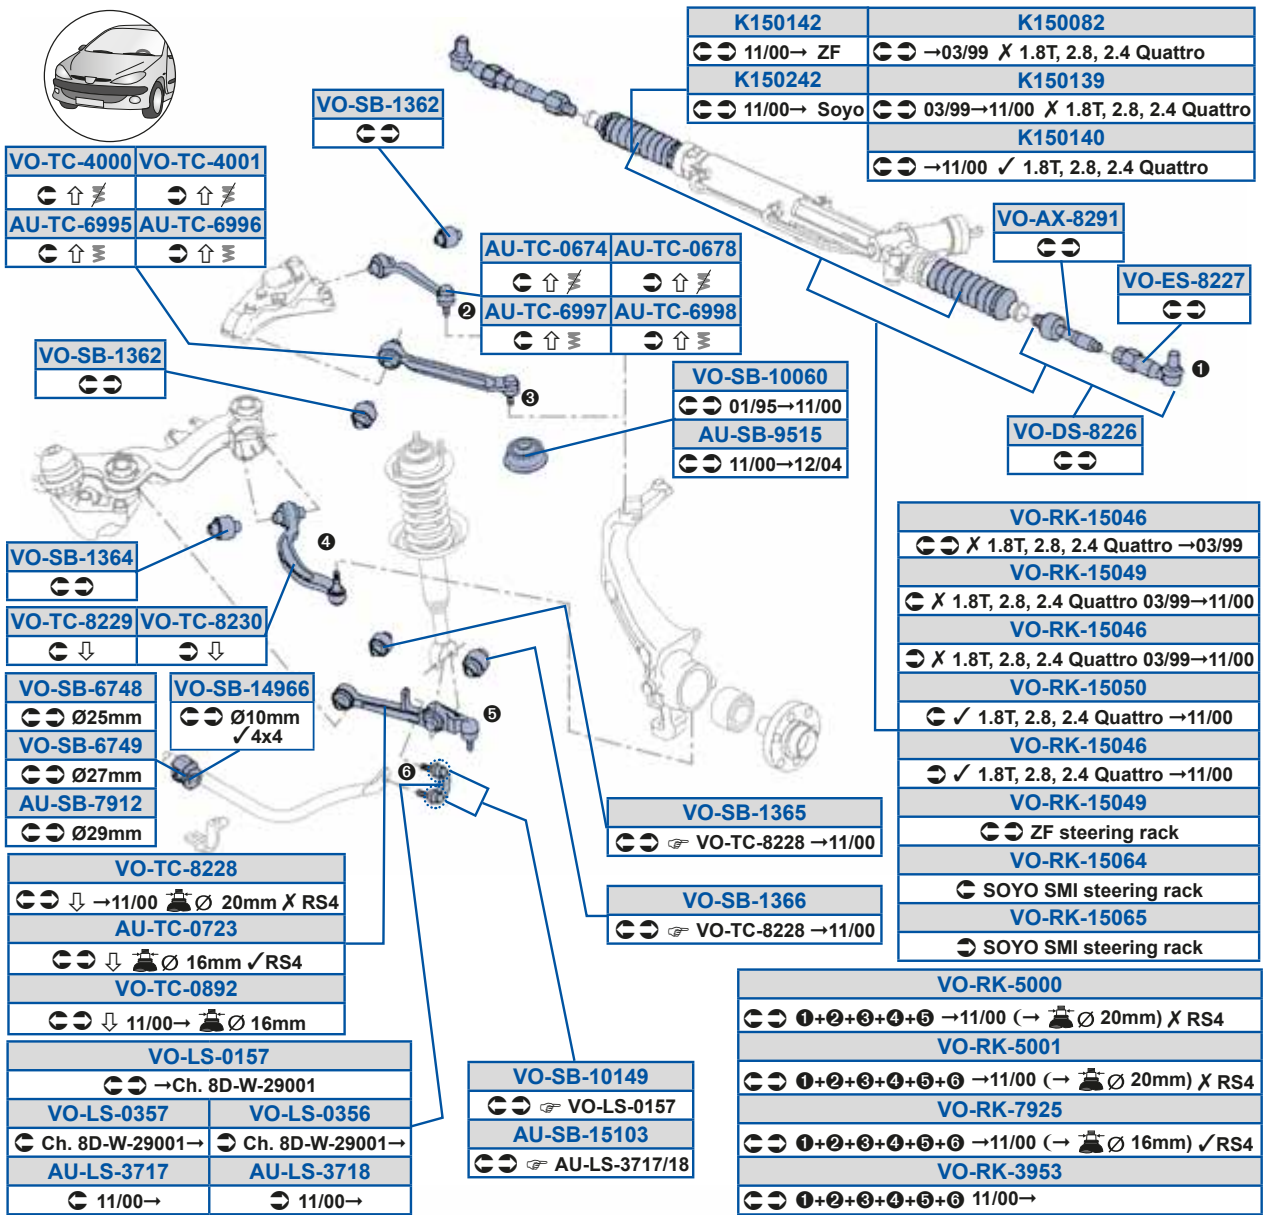

AUDI

A4 (8D2, B5)	11/94 → 09/01	A4 (8E2, B6)	11/00 → 12/04
A4 Avant (8D5, B5)	11/94 → 09/01	A4 Avant (8E5, B6)	04/01 → 12/04
A4 Convertible (8H7, B6, 8HE, B7)	04/02 → 03/09		

A4 (-> 11/2004) [8D, 8E, 8H, B5, B6]