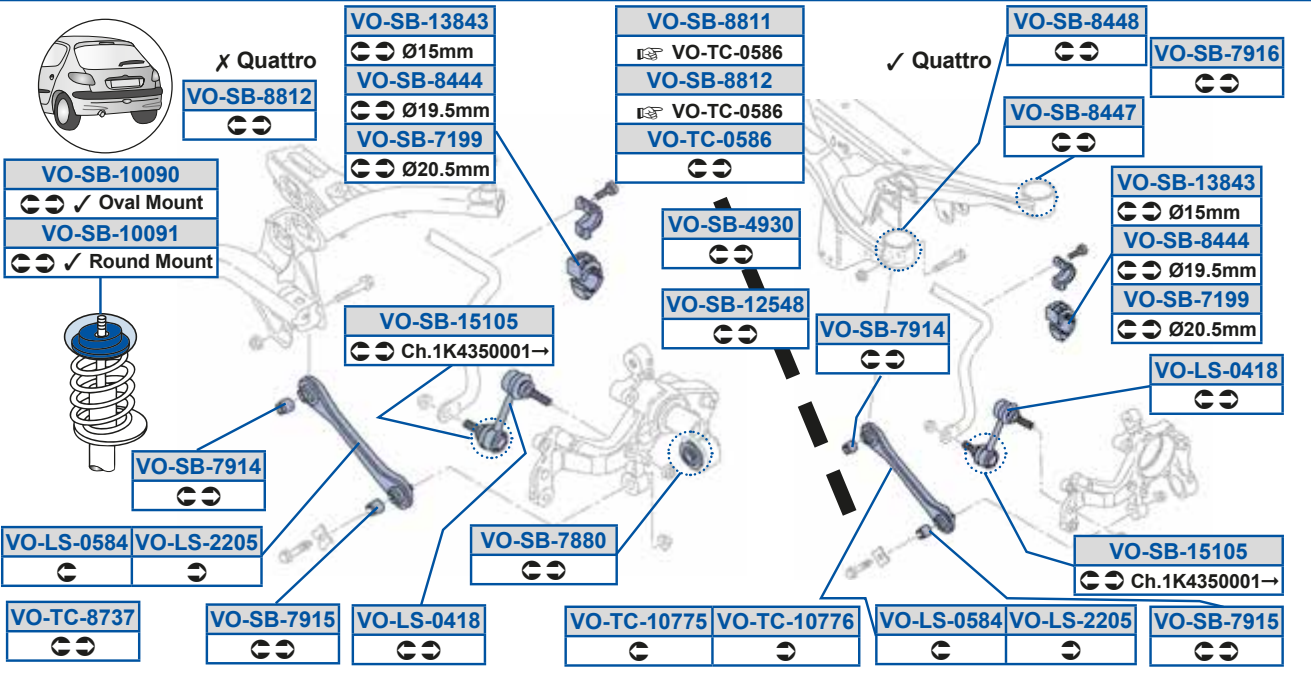

AUDI

A3 (8P1)

05/03 → 08/12

A3 Convertible (8P7)

04/08 → 05/13

A3 Sportback (8PA)

09/04 → 03/13

A3 (05/2003 ->) [8P_]