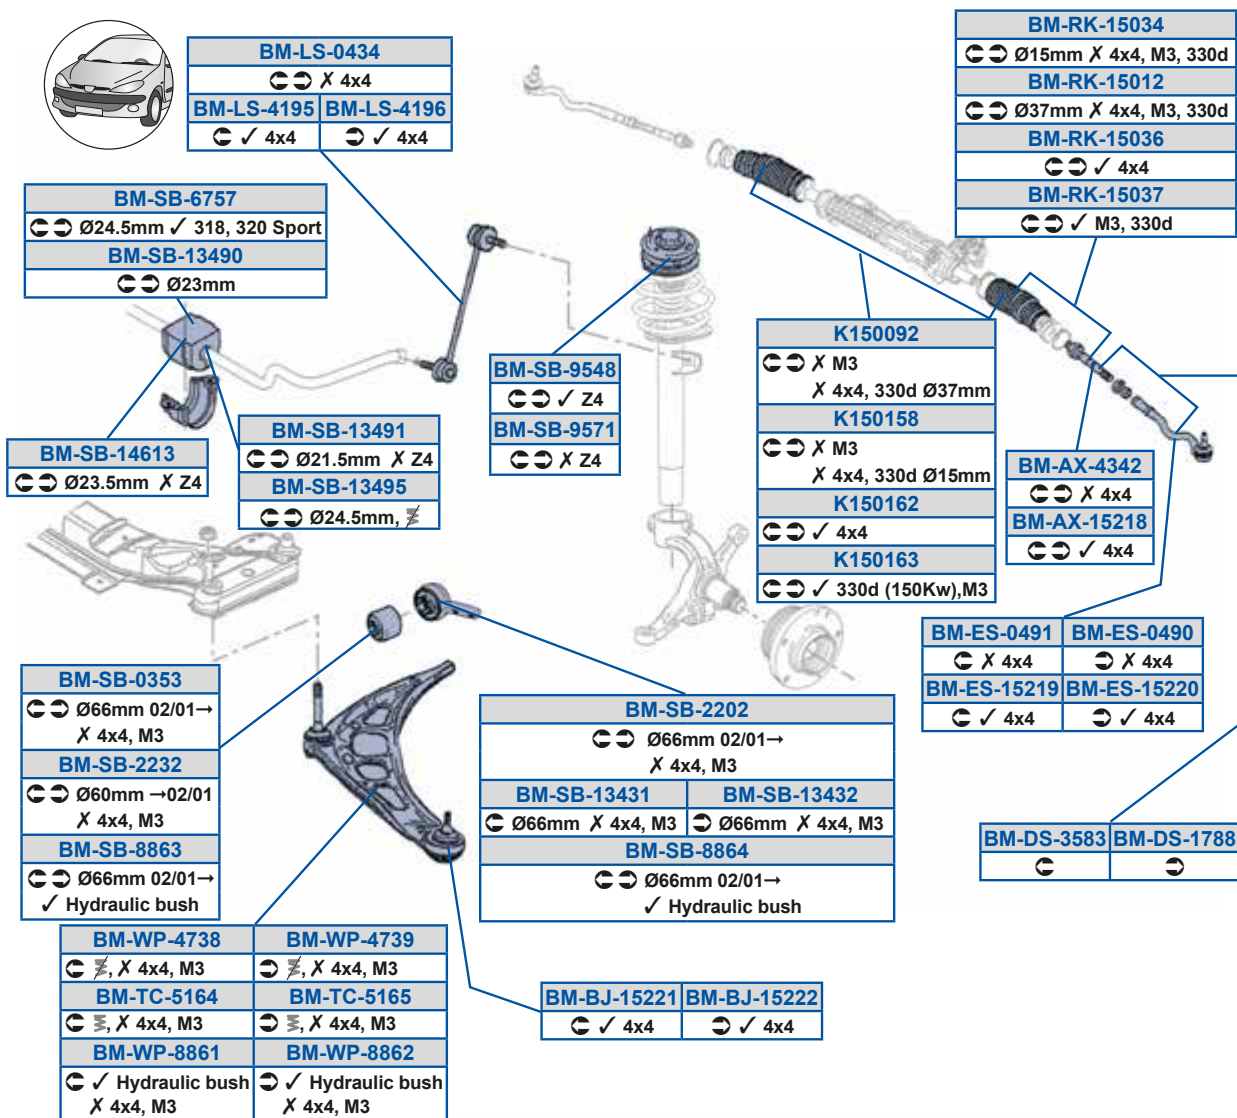

3 [E46] - Z4

BMW

Continued...

3 (E46)	02/98 → 04/05	3 Compact (E46)	03/01 → 02/05
3 Convertible (E46)	04/00 → 12/07	3 Coupe (E46)	04/99 → 07/06
3 Touring (E46)	10/99 → 05/05	Z4 Coupe (E86)	03/06 → 01/09
Z4 Roadster (E85)	02/03 → 12/09		