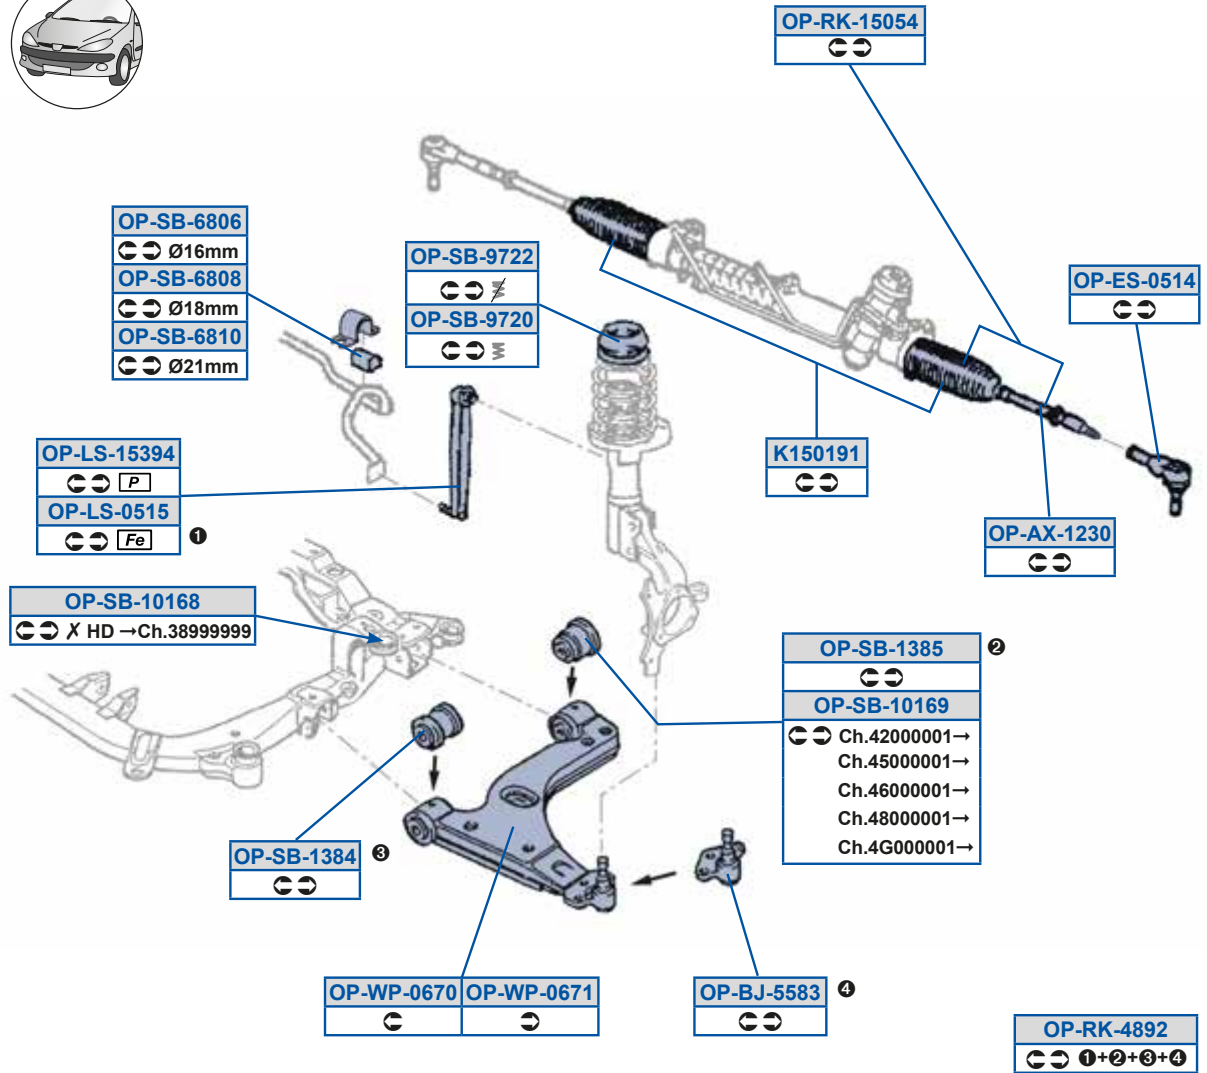

**OP-WP-0069**

0352193, 352074

**SA-ES-4907**

322079

**SA-ES-4910**

322080

ASTRA G Box (F70)	01/99 → 04/05	ASTRA G Convertible	03/01 → 10/05
ASTRA G Coupe (T98)	03/00 → 05/05	ASTRA G Estate (T98)	02/98 → 12/09
ASTRA G Hatchback (T98)	02/98 → 12/09	ASTRA G Saloon (T98)	09/98 → 12/09