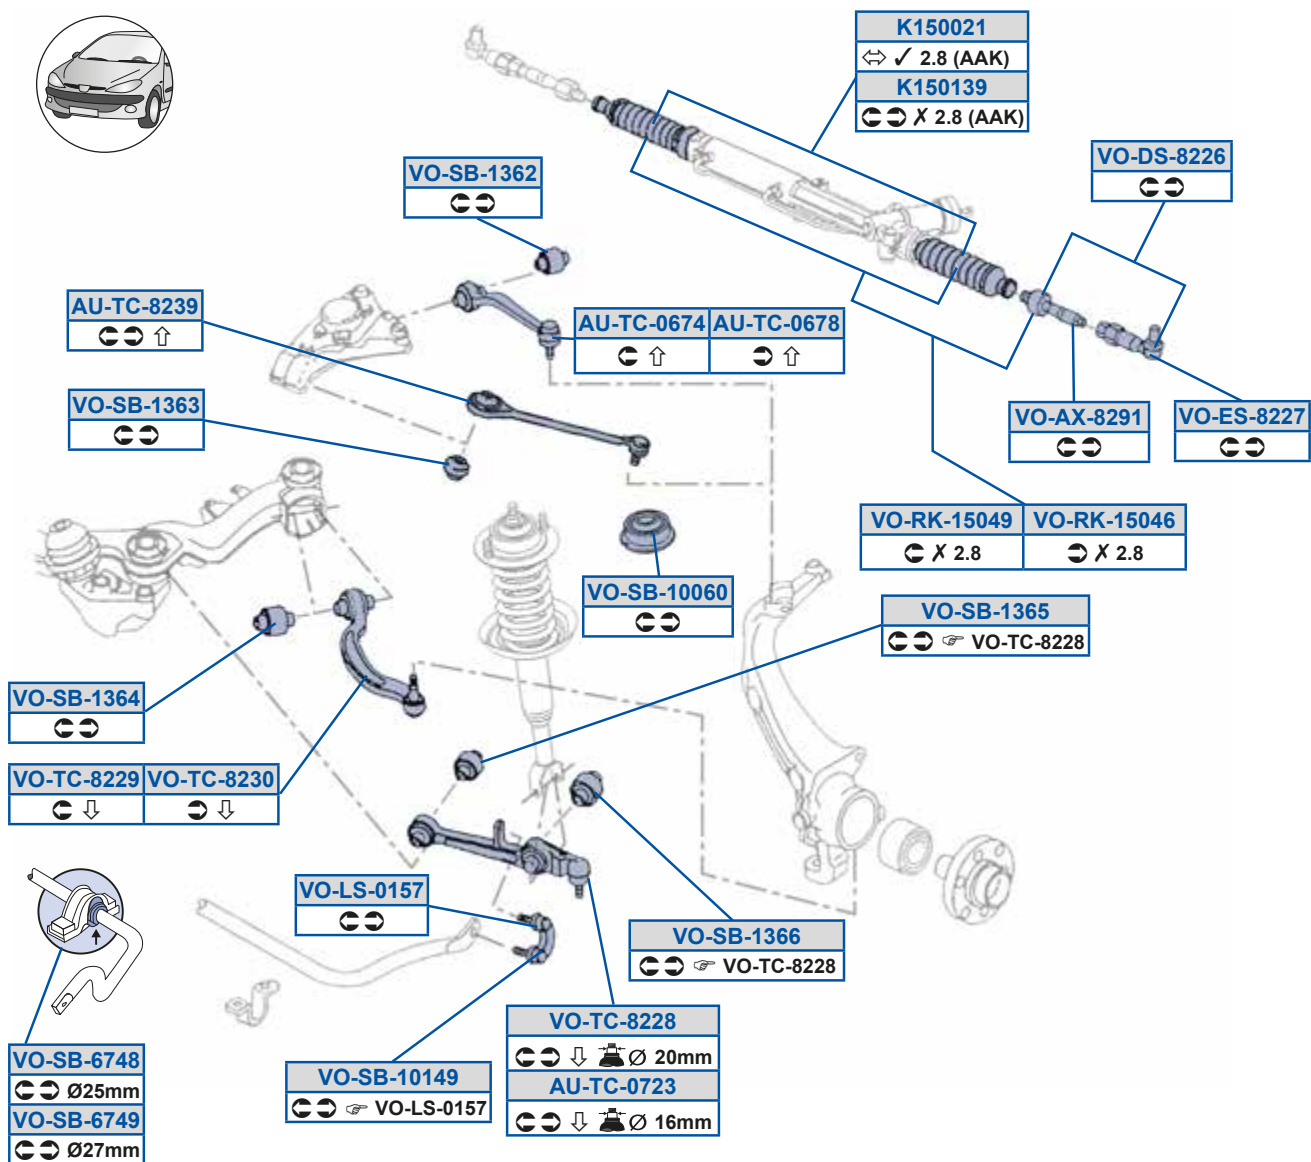

**AU-TC-7352**

8K0407505A, 8K0407505N

**AU-SB-10693**

4H0407514A, 4H0407515

**AU-TC-7353**

8K0407506A, 8K0407506N

VO-LS-8240
↔ L=120mm
AU-LS-8241
↔ L=62mm
AU-LS-8242
↔ L=62mm
VO-LS-2419
↔ →ch. 4DX004999

AU-LS-8241