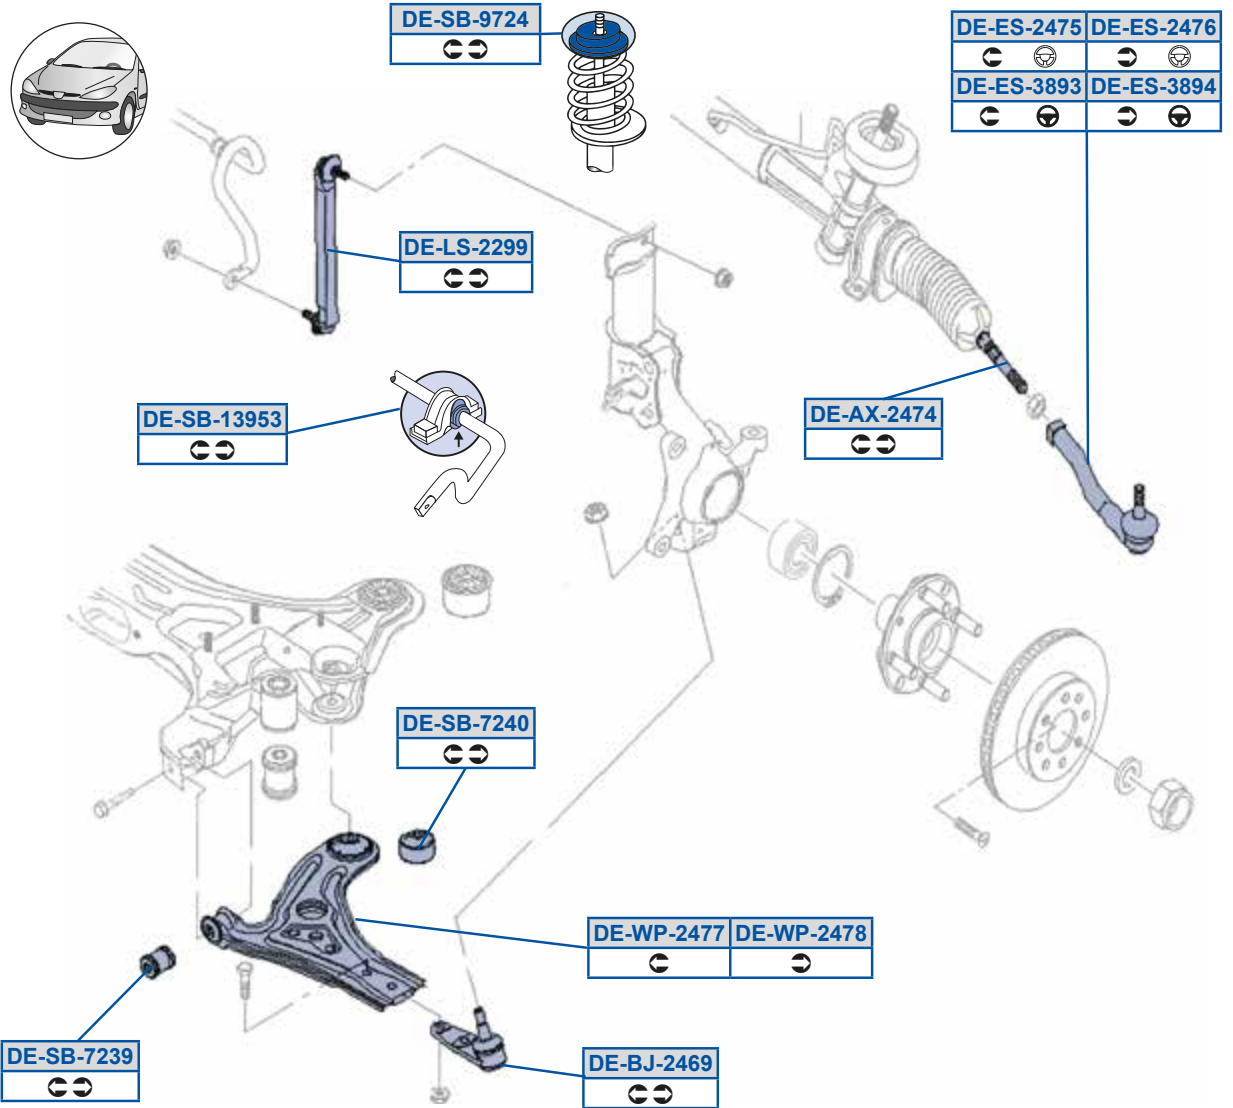

31106771897, 31126855509

CHEVROLET

AVEO Hatchback (T250, T255)

01/07 →

AVEO Saloon (T250, T255)

05/05 →

Aveo [T250, T255]

CHEVROLET