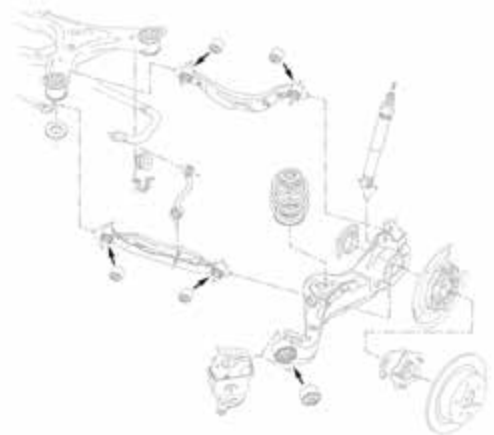

NI-SB-13699

↔ Ø21mm

NI-SB-10702

↔ Ø22.5mm

4x2

4x4