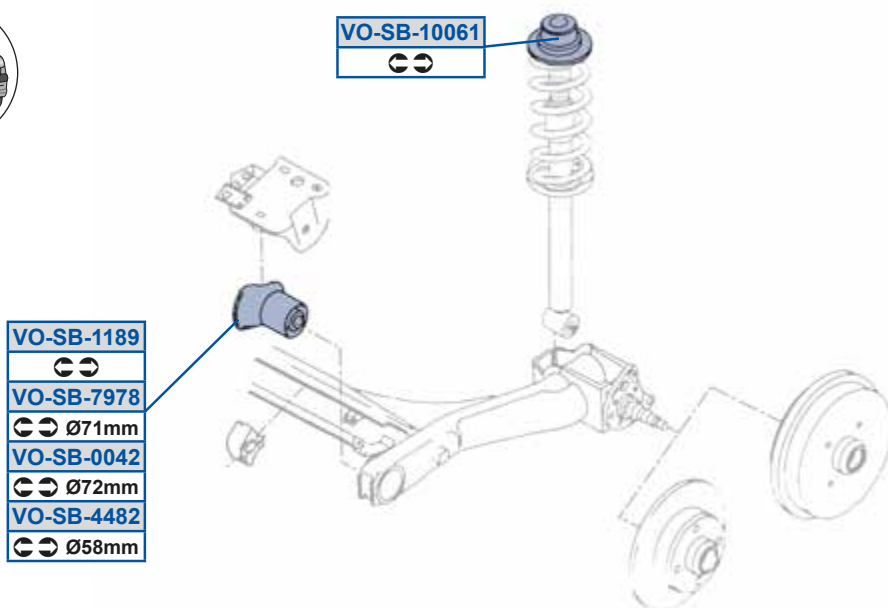

SE-LS-2850
☺☺☺ Ø18mm 6KZR040000 - 6KZR555000
VO-LS-1516
☺☺☺ Ø17mm 6KZR555000
VO-LS-6994
☺☺☺ Ø20 & 23mm

VO-ES-7139	VO-ES-7106
☺☺☺	☺☺☺

...Continued

VO-WP-8210

191407151B, 191407153A

K150024

191419831

**VO-DS-1512**