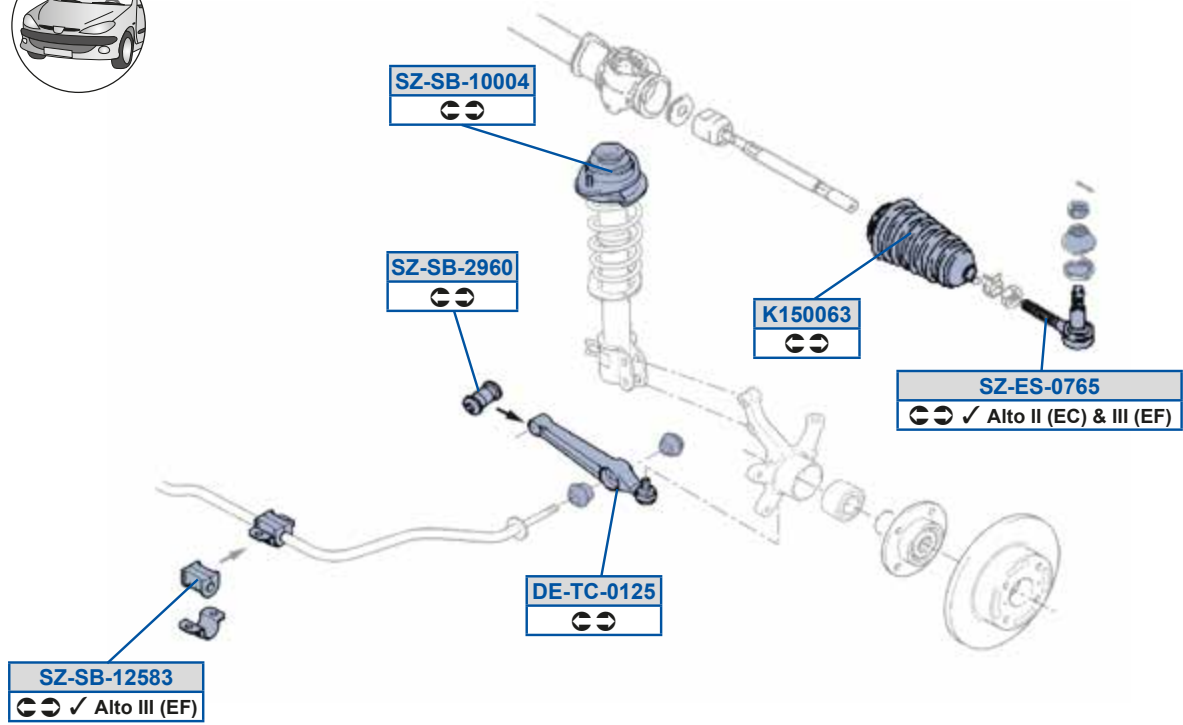

SUZUKI

ALTO Hatchback	09/85 → 11/93	ALTO (EF)	09/94 → 06/02
ALTO (0S)	06/82 → 12/85	ALTO III (EF)	09/94 → 06/02

Alto I, II & III (-> 06/2002)

SUZUKI