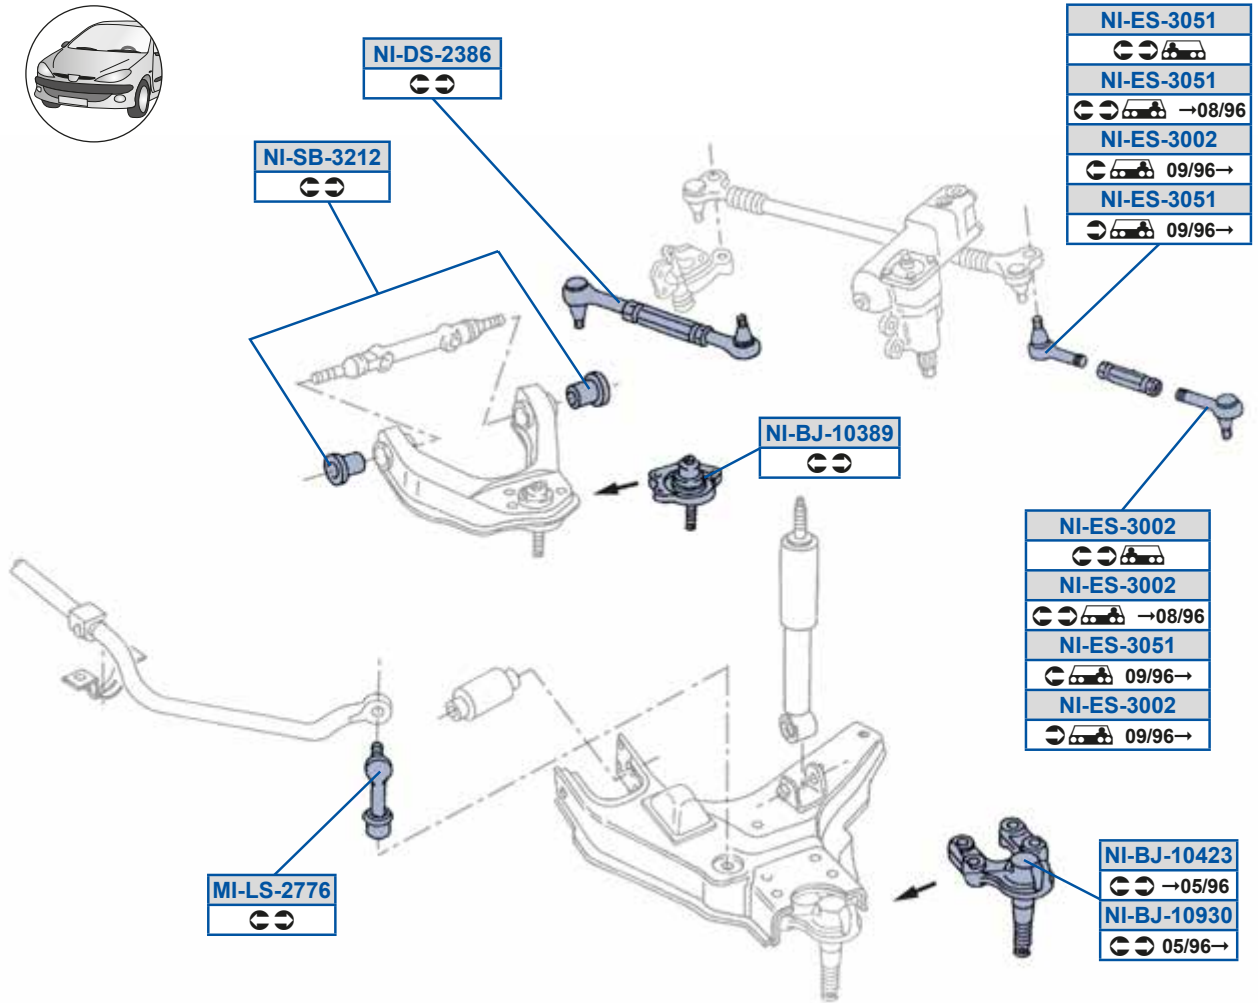

FD-SB-13761
↔ Ø23mm

FORD

FD-SB-12511

1709457 (-), 1709466 (-)

FD-SB-13761

1 683 481, 1 810 326

FD-LS-4064

1954821, 562600F001