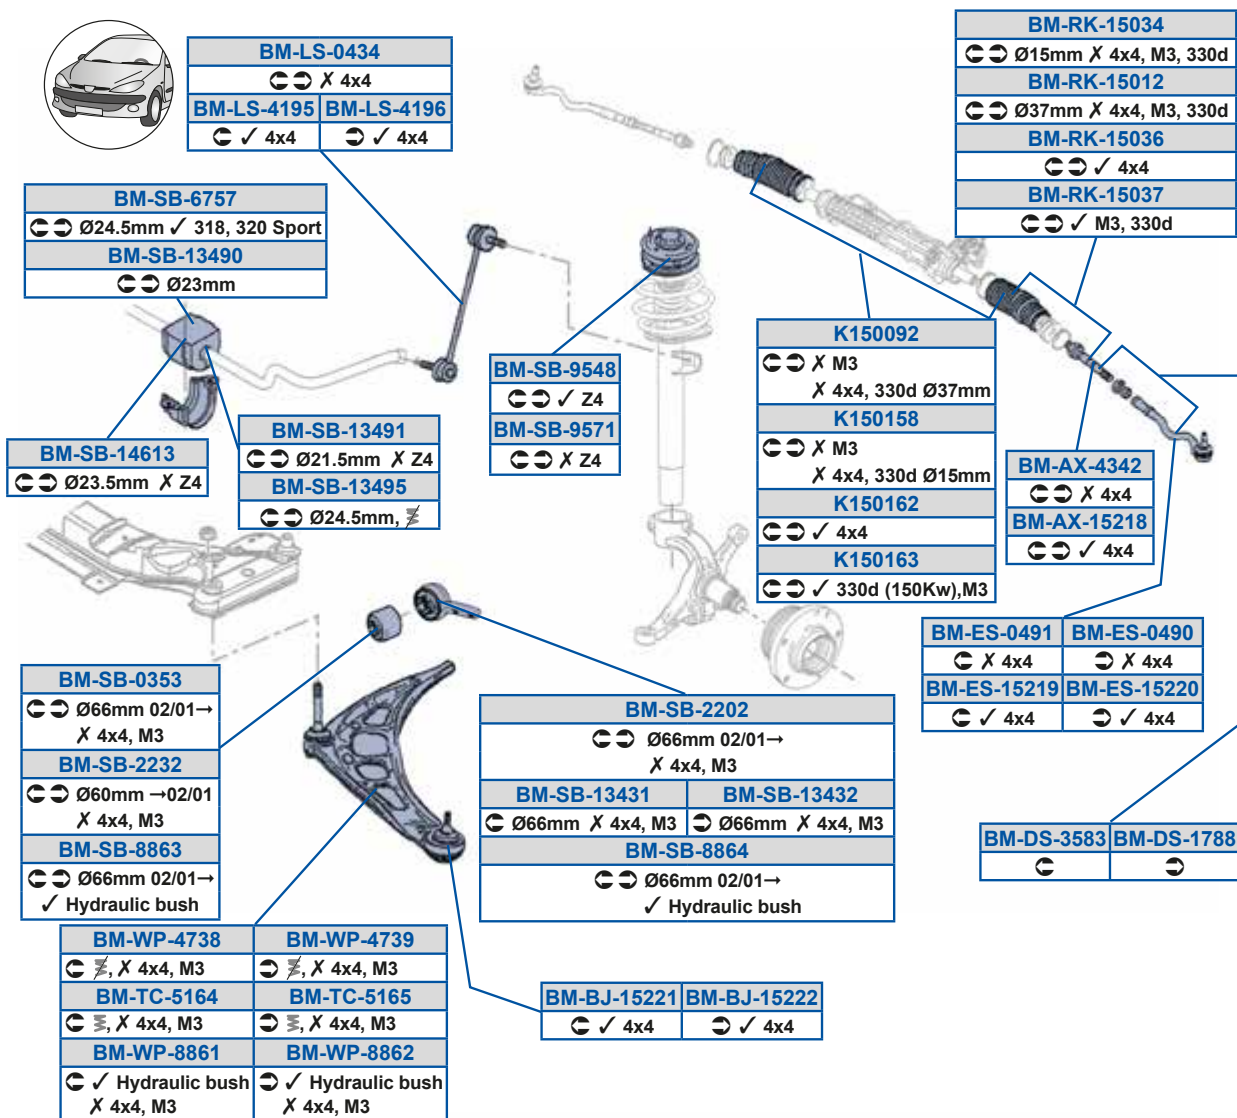

33303411651, 33321092237

3 (E46)	02/98 → 04/05	3 Compact (E46)	03/01 → 02/05
3 Convertible (E46)	04/00 → 12/07	3 Coupe (E46)	04/99 → 07/06
3 Touring (E46)	10/99 → 05/05	Z4 Coupe (E86)	03/06 → 01/09
Z4 Roadster (E85)	02/03 → 12/09		