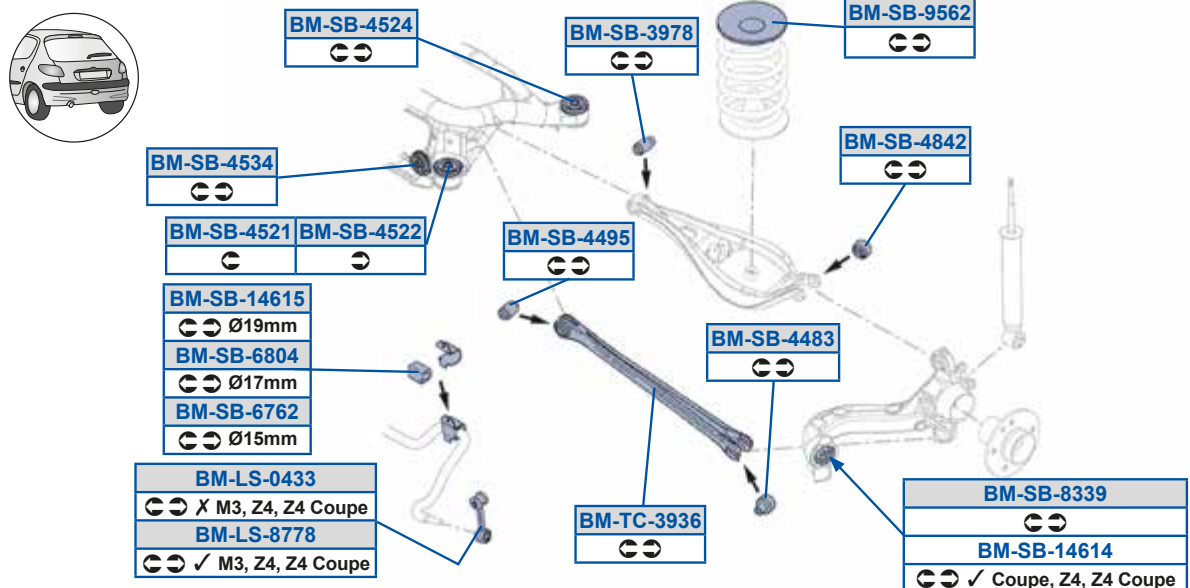

33303411651, 33321092237

3 (E46)	02/98 → 04/05	3 Compact (E46)	03/01 → 02/05
3 Convertible (E46)	04/00 → 12/07	3 Coupe (E46)	04/99 → 07/06
3 Touring (E46)	10/99 → 05/05	Z4 Coupe (E86)	03/06 → 01/09
Z4 Roadster (E85)	02/03 → 12/09		