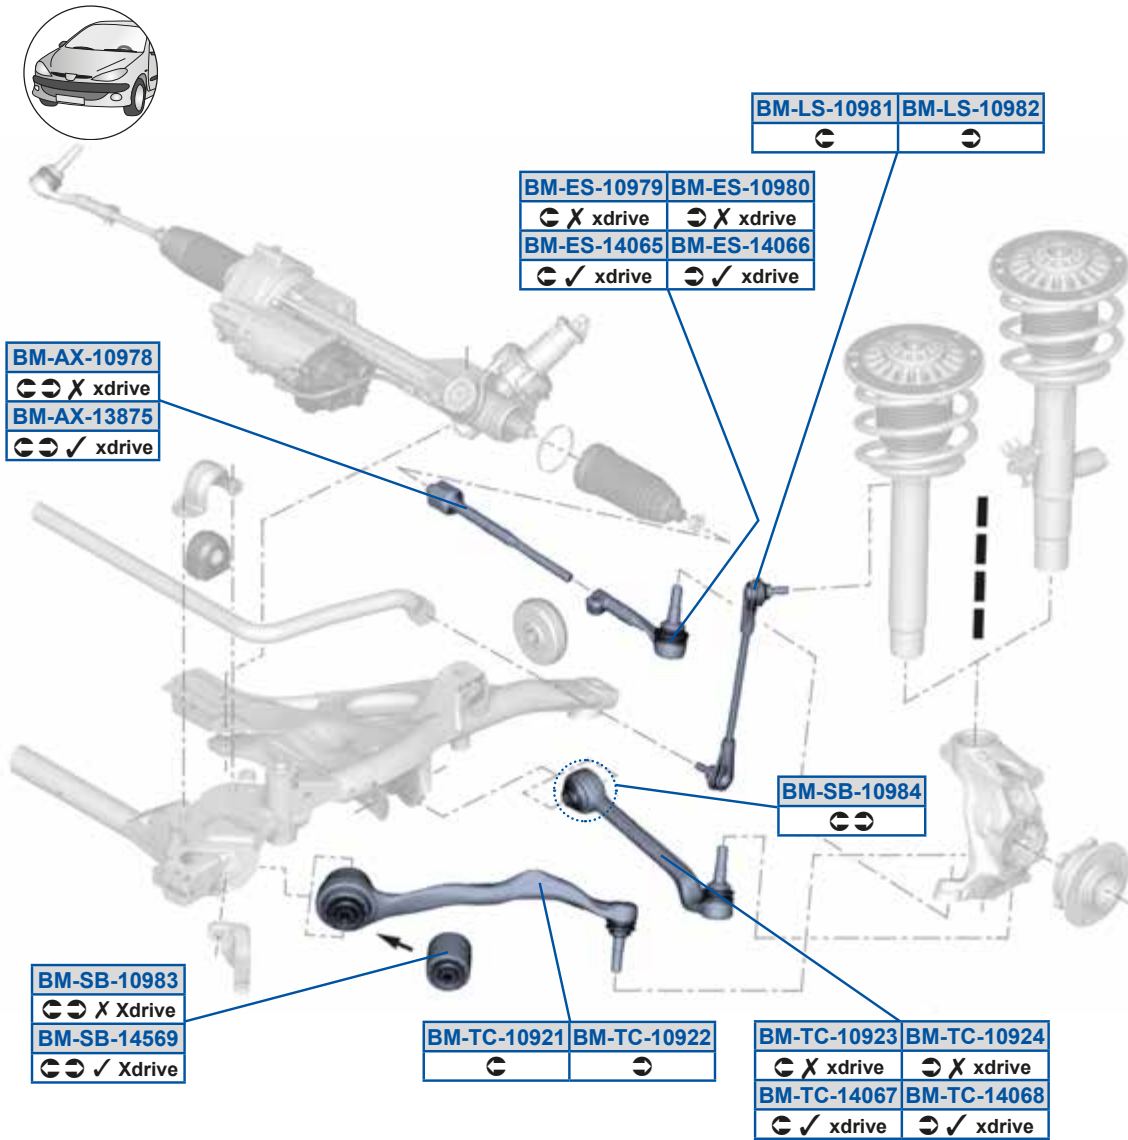

BMW

2 Convertible (F23)	03/14 →	2 Coupe (F22)	10/12 →
2 Coupe (F22, F87)	01/14 →		

BM-AX-10978

31106799960 (-)

**BM-SB-10983**

31126851255, 31126855743

**BM-SB-14968**

33326792543 (-)