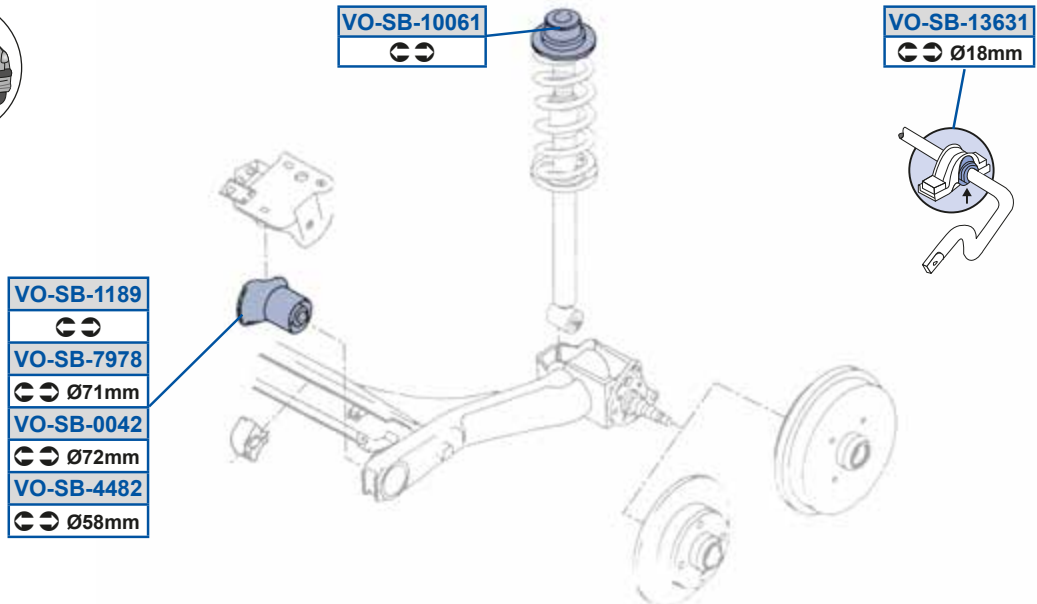

SE-LS-2850
☺☺☺ Ø18mm 6KZR040000 - 6KZR555000
VO-LS-1516
☺☺☺ Ø17mm 6KZR555000
VO-LS-6994
☺☺☺ Ø20 & 23mm

VO-ES-7139	VO-ES-7106
☺☺	☺☺

K150024

191419831

**VO-DS-1512**

6K0422803D, 6K0422804

**VO-ES-7139**

191419811, 191419812