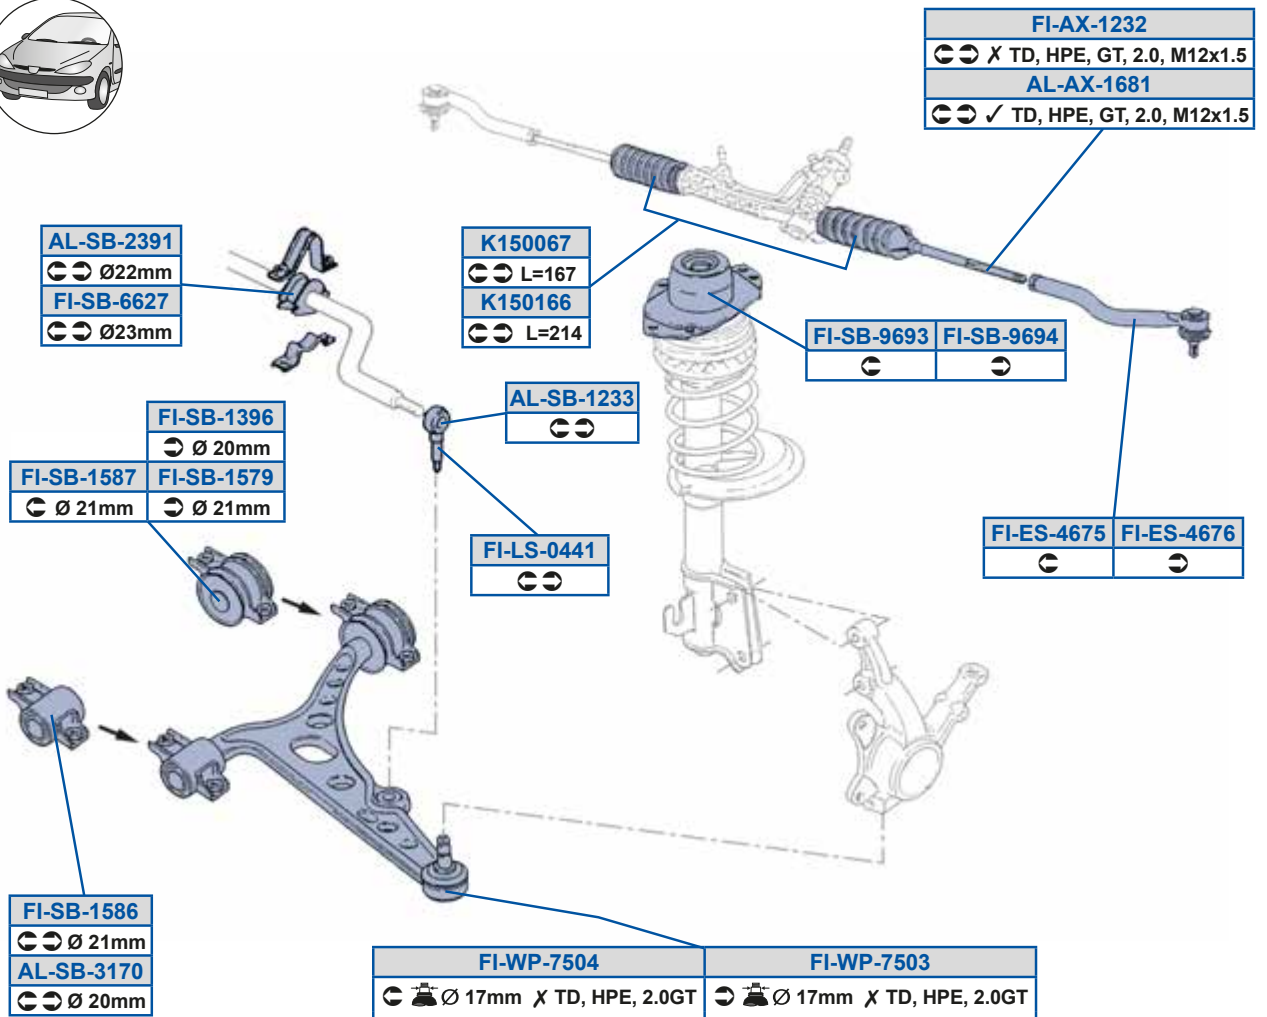

**FI-SB-1579**

7601068

**FI-WP-7504**

46423822, 71747915

AL-SB-2391
↻ Ø22mm
FI-SB-6627
↻ Ø23mm

K150067
↻ L=167
K150166
↻ L=214

FI-AX-1232
↻ X TD, HPE, GT, 2.0, M12x1.5
AL-AX-1681
↻ ✓ TD, HPE, GT, 2.0, M12x1.5