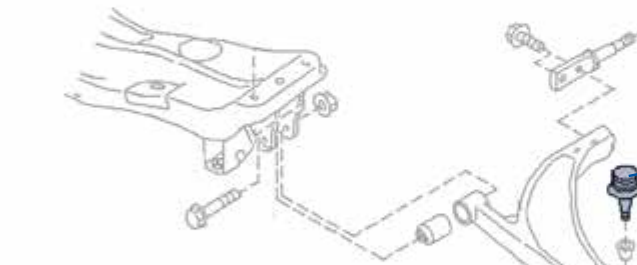

SUBARU

LEGACY IV	09/03 → 12/09	LEGACY IV Estate (B13_)	09/03 → 12/09
OUTBACK (BL, BP)	09/03 → 09/09		

Legacy IV - Outback II

SU-SB-10002
↔

SU-AX-7907
↔

SU-ES-2870
↔

SU-BJ-104141
↔

SU-LS-7902
↔ ✓ Legacy IV

SU-SB-10010
↔

SU-LS-7988
↔ ✓ Legacy IV

SUBARU