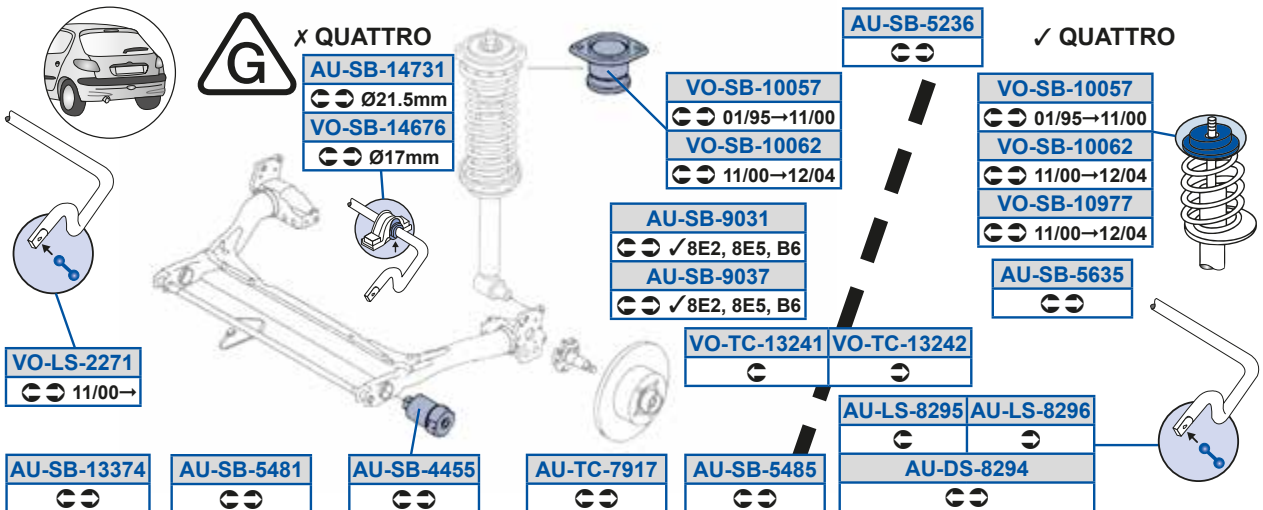

AUDI

A4 (8D2, B5)	11/94 → 09/01	A4 (8E2, B6)	11/00 → 12/04
A4 Avant (8D5, B5)	11/94 → 09/01	A4 Avant (8E5, B6)	04/01 → 12/04
A4 Convertible (8H7, B6, 8HE, B7)	04/02 → 03/09		

A4 (-> 11/2004) [8D, 8E, 8H, B5, B6]