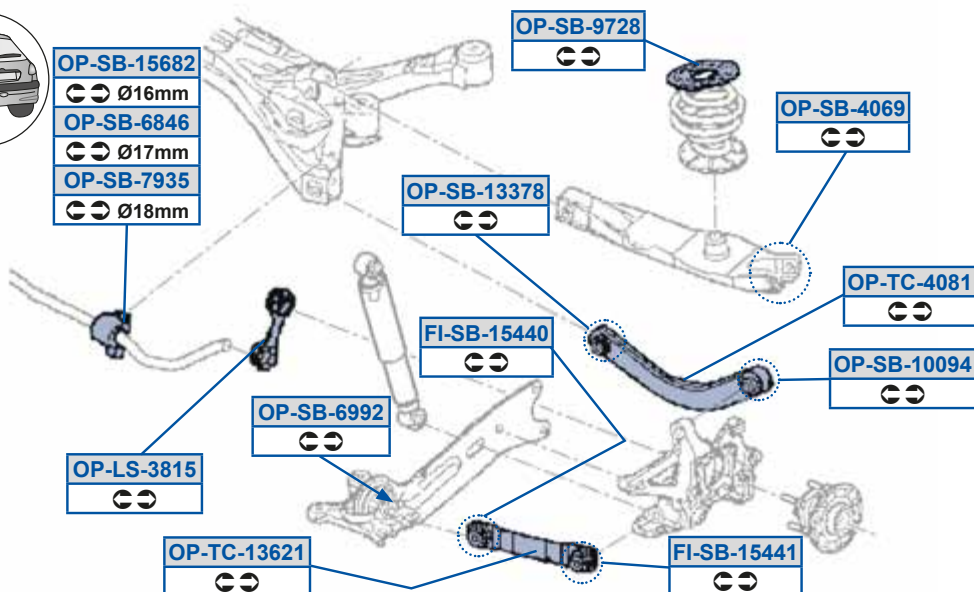

**OP-SB-4090**

444201

**OP-WP-0211**

5352004, 90496040

VECTRA Mk II (C) (Z02)	01/00 → 10/08	VECTRA Mk II (C) Estate (Z02)	10/03 → 05/09
VECTRA Mk II (C) GTS (Z02)	08/02 → 07/08		

FI-SB-15440

13204112 (-), 24428548 (-)