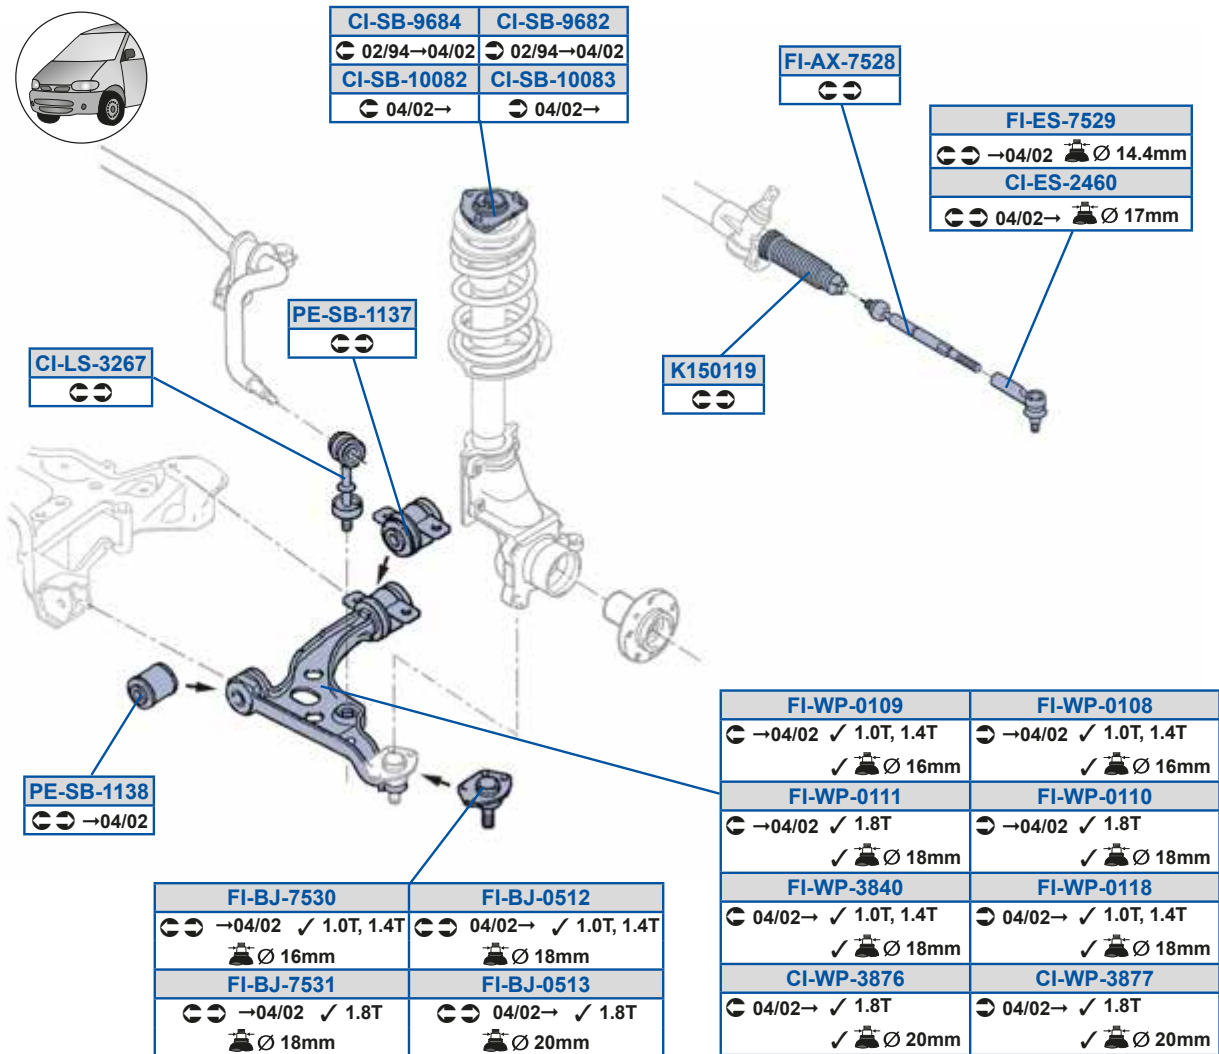

Jumper I / Relay I (02/1994 ->) [230, 244]

CI-SB-7966
↔

CI-SB-7967
↔

CITROËN

CI-ES-2460

4018E0

**CI-WP-3876**

1607301480, 3520L1