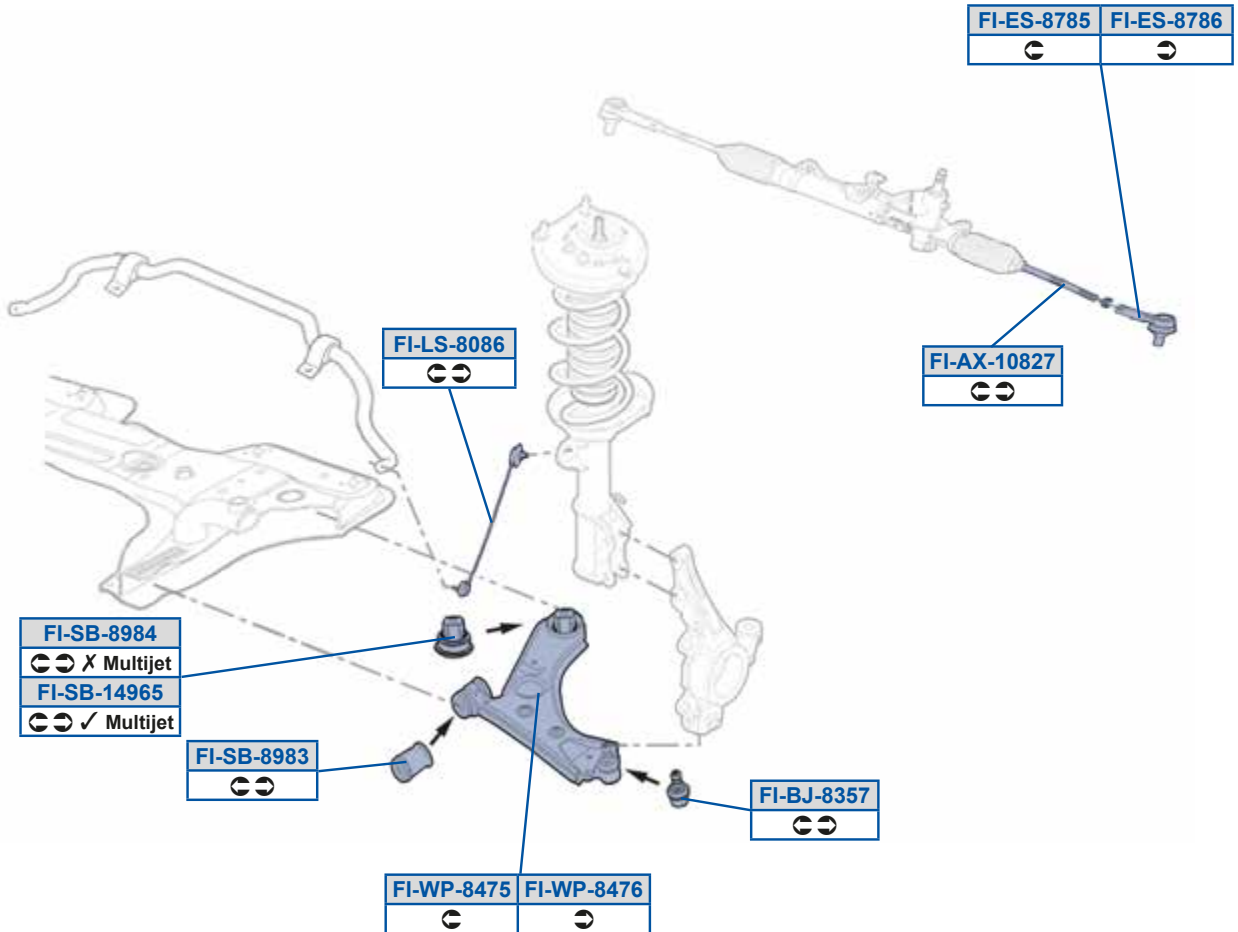

DOBLO Box Body / Estate (263_)	02/10 →	DOBLO MPV (263_)	11/09 →
DOBLO Platform/Chassis (263_)	02/10 →		

Doblo II

FIAT

FI-AX-10827

98845878

FI-SB-8984

51810664 (-), 51810665 (-)

FI-BJ-8357