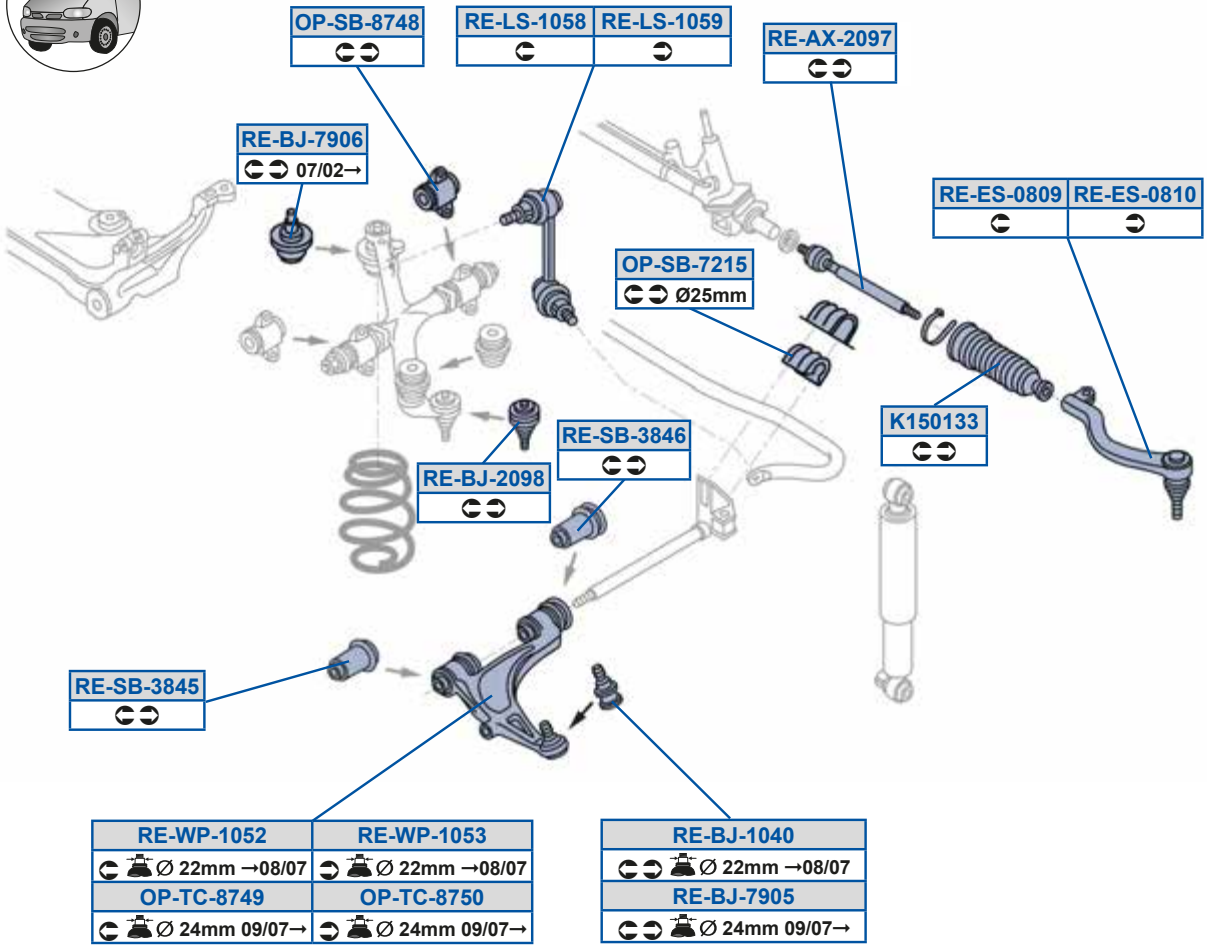

OP-SB-14712

352523 (-), 352524 (-)

OP-WP-14709

352524, 352551

OP-WP-14710

352523, 352552

MOVANO Box (F9)	01/99 →	MOVANO Combi (X70)	07/98 →
MOVANO Dumpertruck (X70)	01/99 →	MOVANO Platform/Chassis (X70)	07/98 →