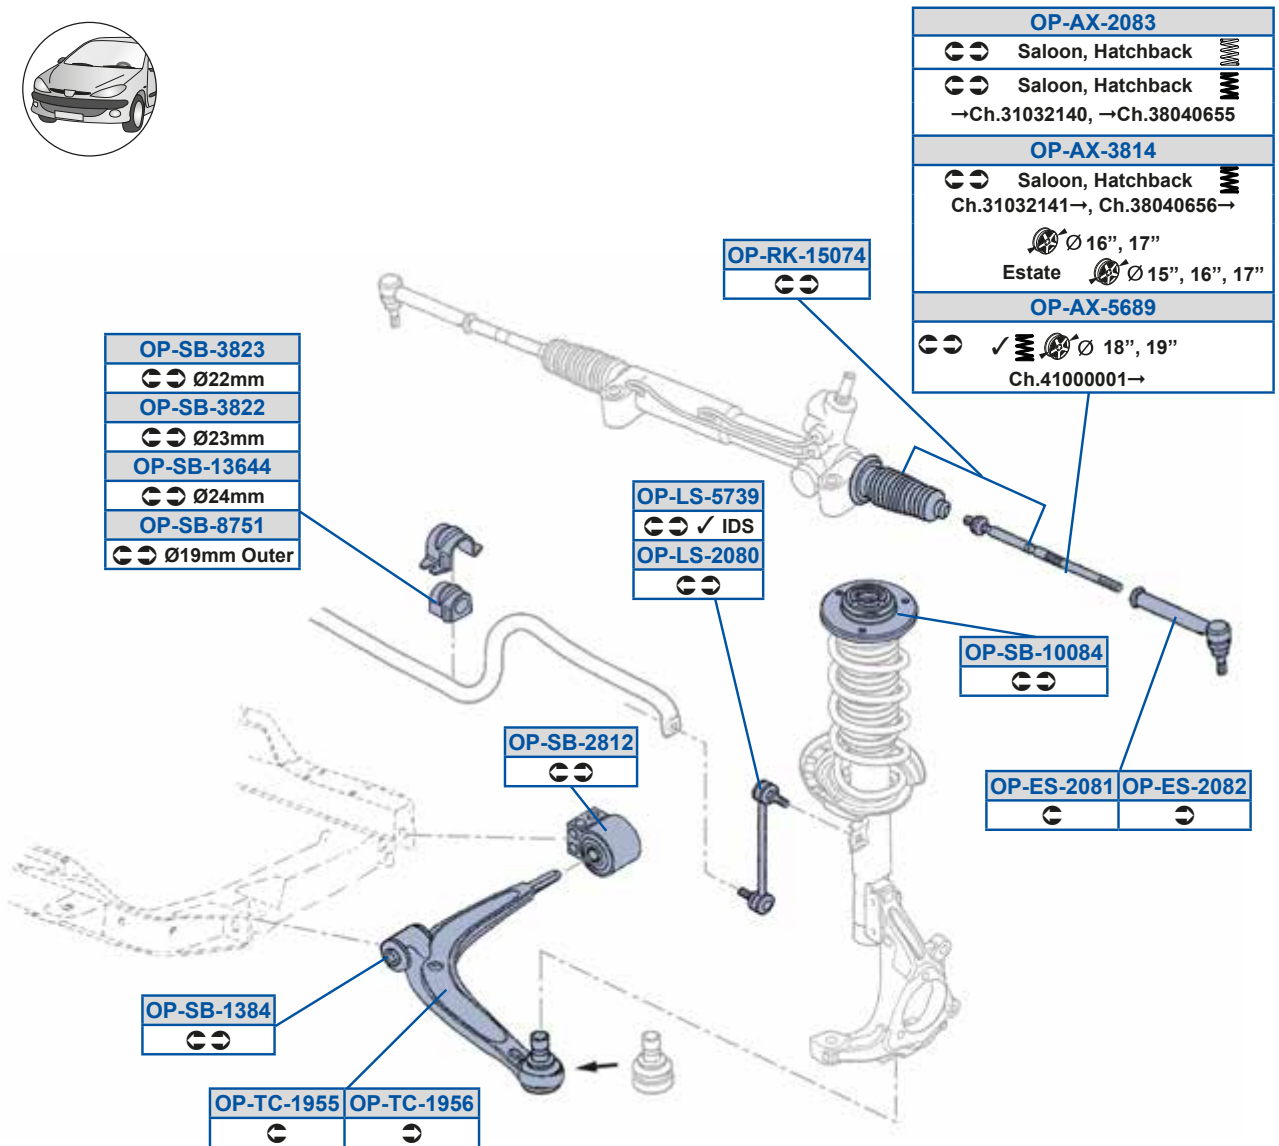

**OP-SB-4090**

444201

**OP-WP-0211**

5352004, 90496040

VECTRA Mk II (C) (Z02)	01/00 → 10/08	VECTRA Mk II (C) Estate (Z02)	10/03 → 05/09
VECTRA Mk II (C) GTS (Z02)	08/02 → 07/08		

FI-SB-15440

13204112 (-), 24428548 (-)