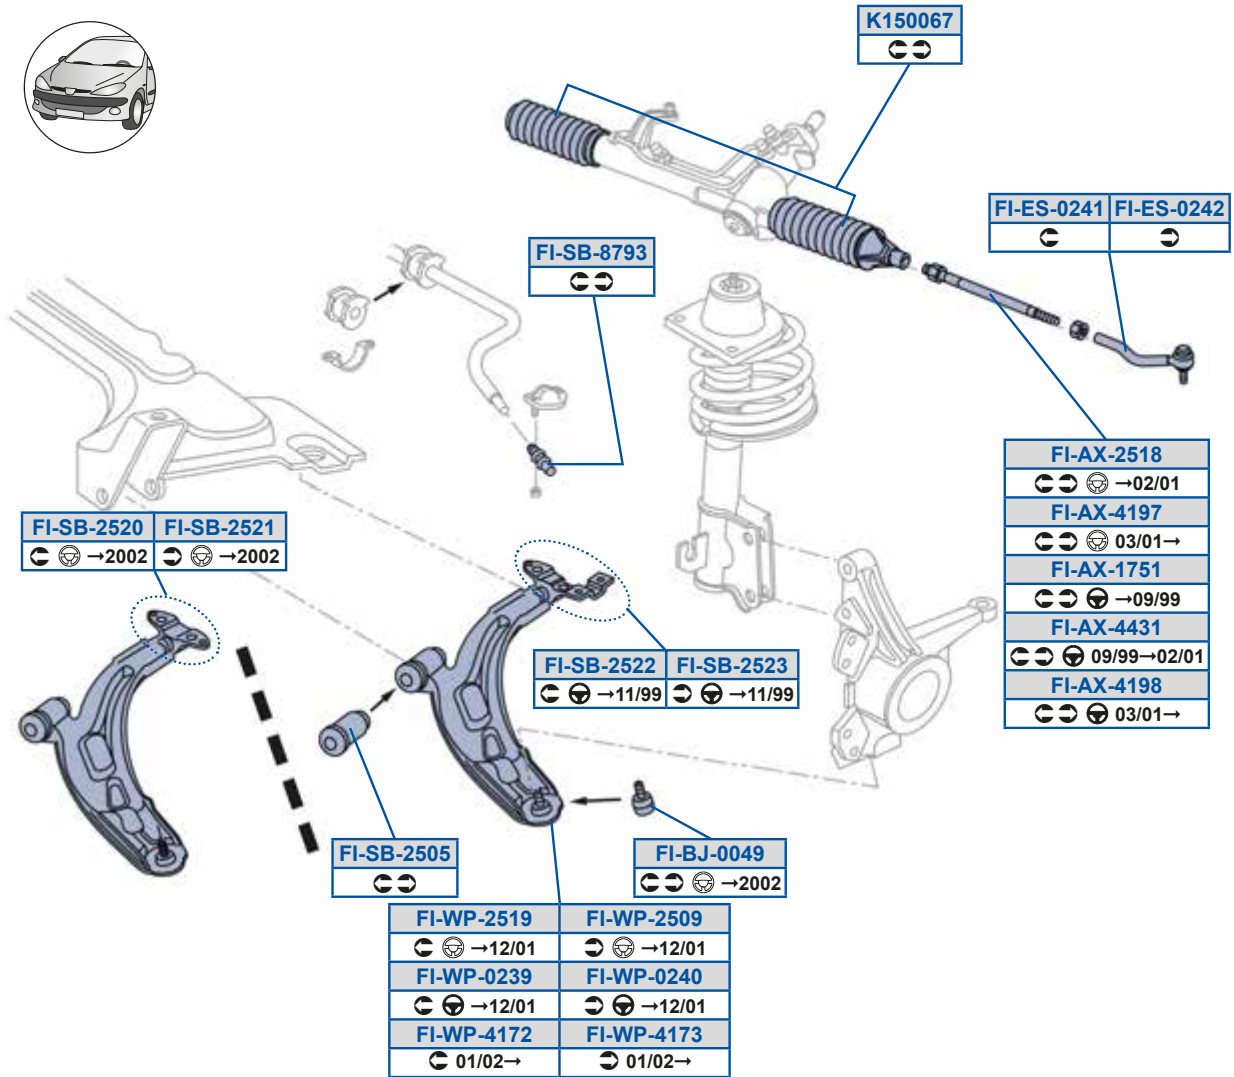

SALOON

ESTATE

FIAT

FI-AX-1751

7079382

**FI-RK-3827**

46459723

**FI-WP-0239**