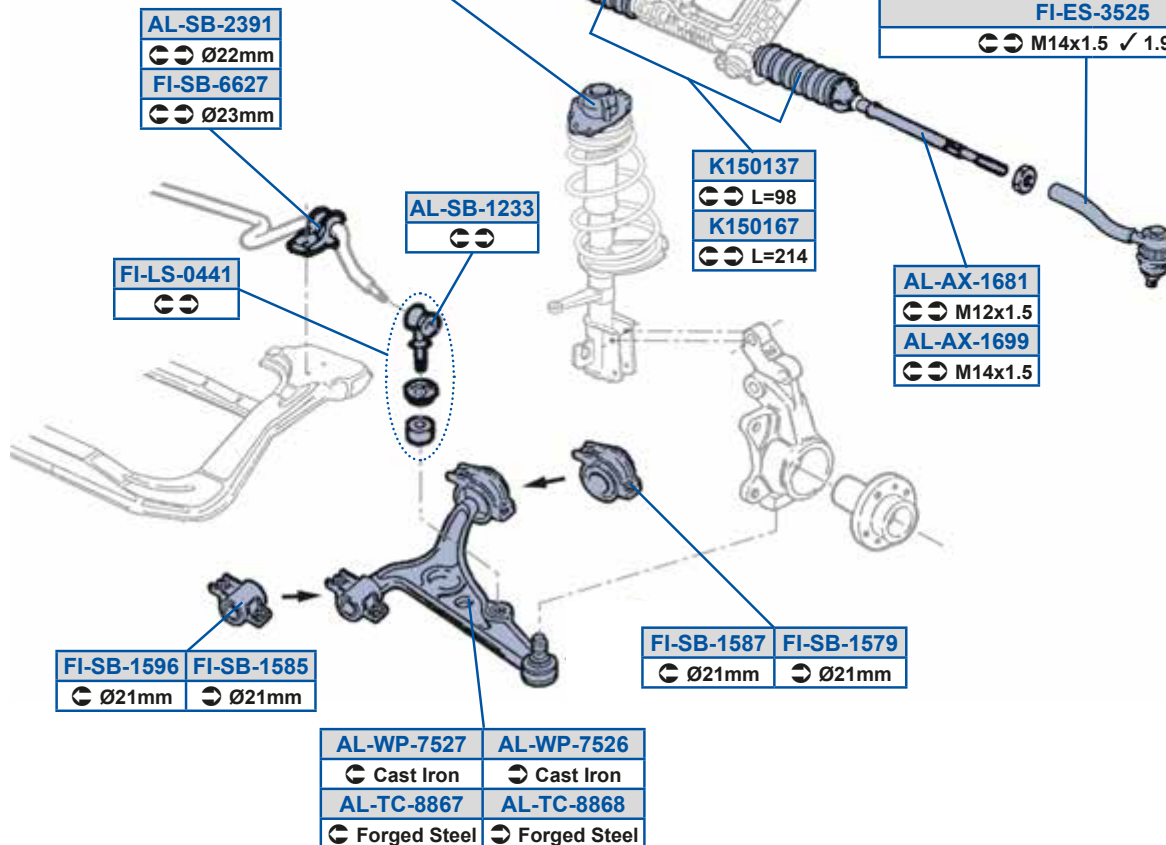

AL-SB-9686	AL-SB-9688
☑ 1.3, 1.6, 1.7, 2.0(AR67299)	☑ 1.3, 1.6, 1.7, 2.0(AR67299)
FI-SB-9694	FI-SB-9693
☑ 1.4, 1.6TS, 1.8TS, 1.9JTD,TDS, 2.0(AR32301, 67204)	☑ 1.4, 1.6TS, 1.8TS, 1.9JTD,TDS, 2.0(AR32301, 67204)

FI-ES-4675	FI-ES-4676
☑ M12x1.5 X 1.9JTD	☑ M12x1.5 X 1.9JTD
FI-ES-2512	
☑ M14x1.5 X 1.9JTD	
FI-ES-3525	
☑ M14x1.5 ✓ 1.9JTD