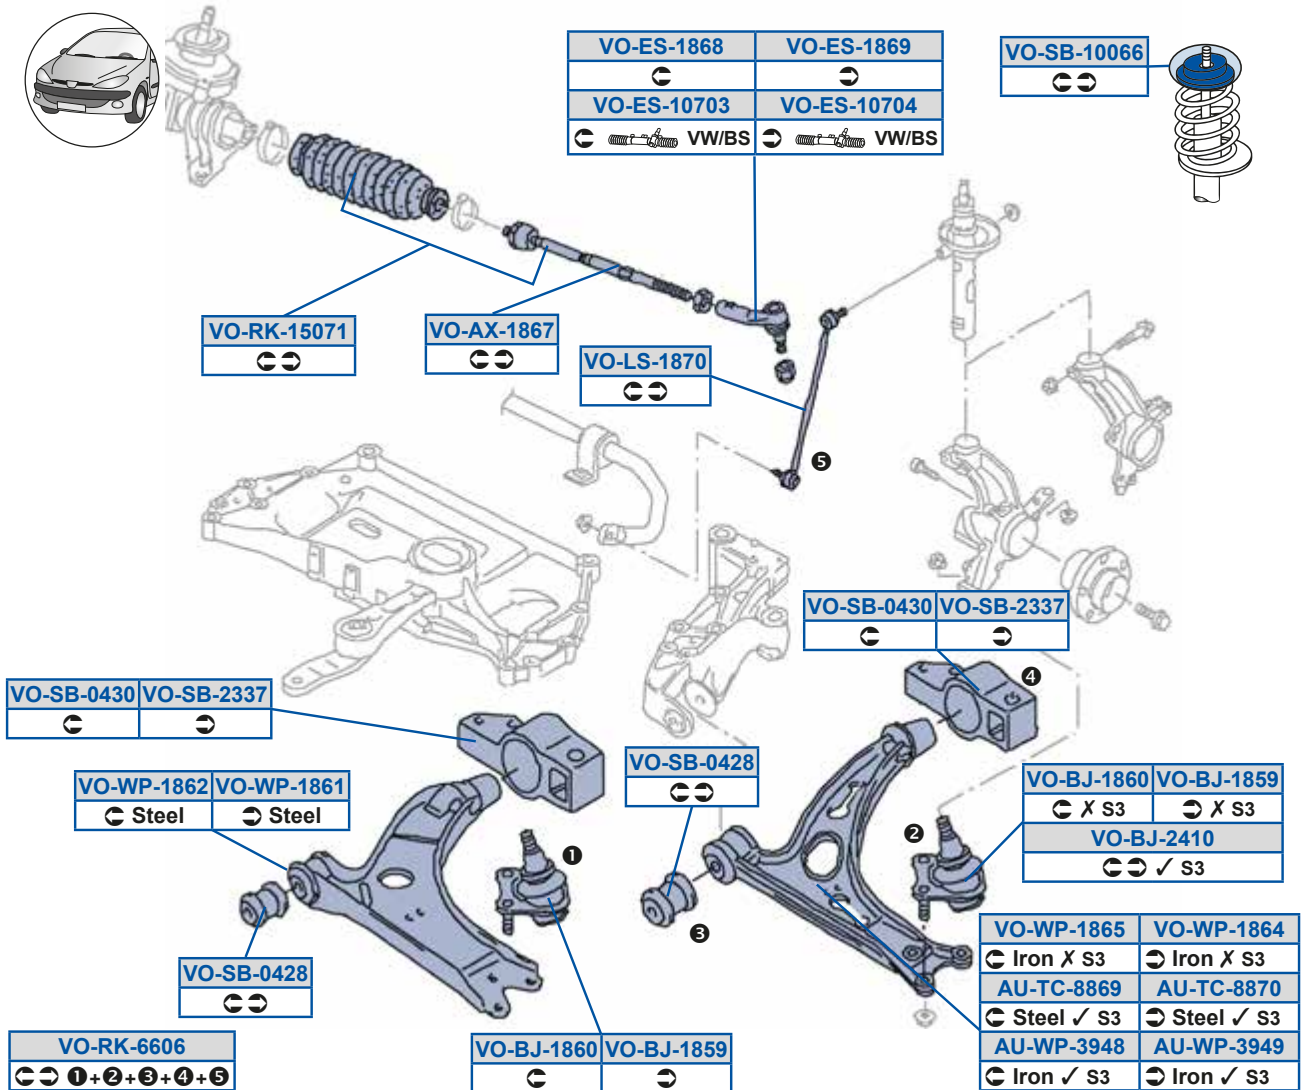

AUDI

A3 (8P1)

05/03 → 08/12

A3 Convertible (8P7)

04/08 → 05/13

A3 Sportback (8PA)

09/04 → 03/13

A3 (05/2003 ->) [8P_]