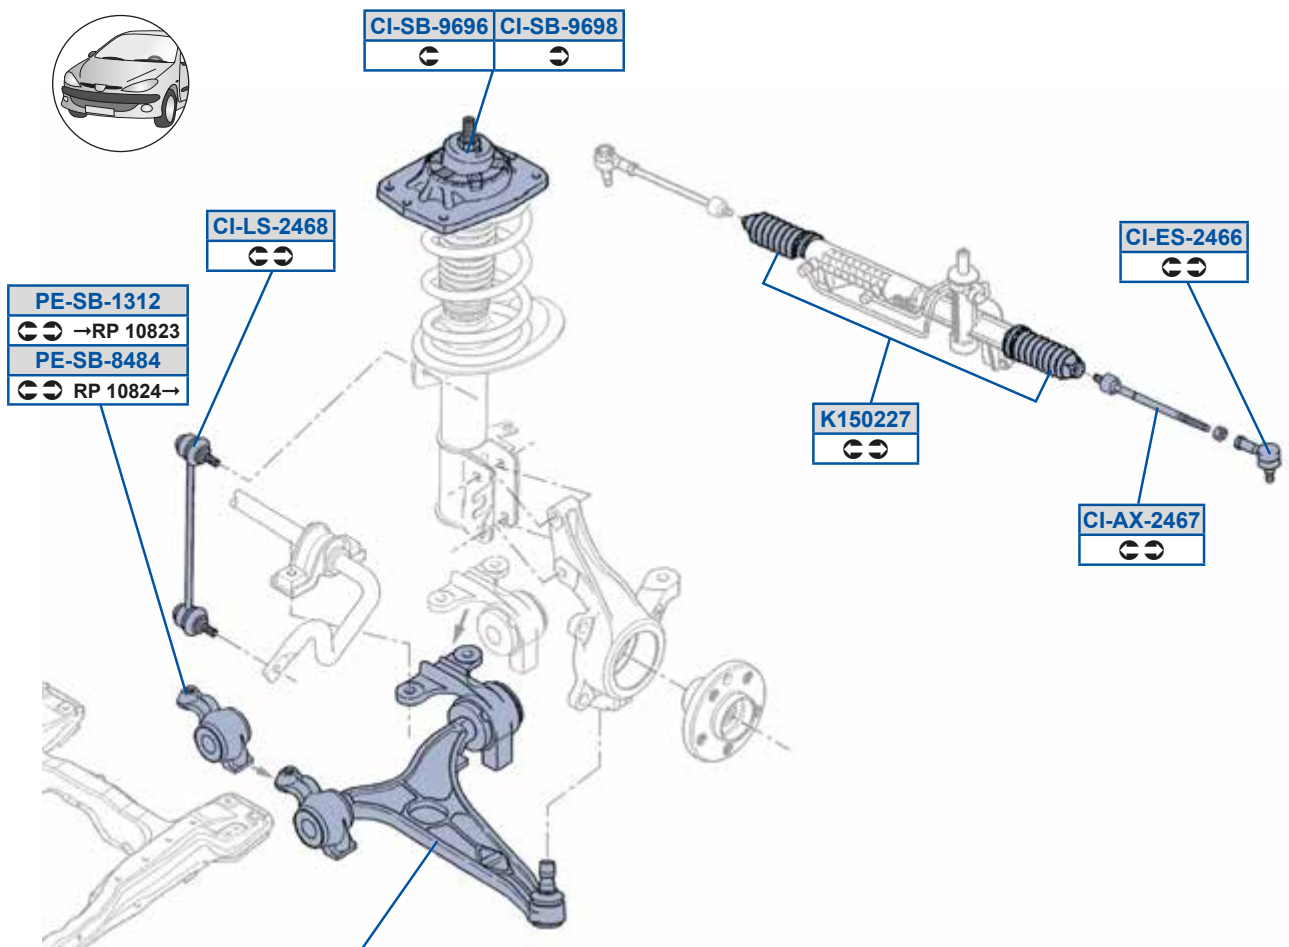

PE-SB-1312
↔ →RP 10823
PE-SB-8484
↔ RP 10824→

CI-LS-2468
↔

CI-SB-9696	CI-SB-9698
↔	↔

K150227
↔

CI-ES-2466
↔

CI-AX-2467
↔

CI-WP-2464	CI-WP-2465
↔ ⚙️ Ø 17mm →RP 10823	↔ ⚙️ Ø 17mm →RP 10823
PE-TC-8483	PE-TC-8482
↔ ⚙️ Ø 17mm RP 10824→	↔ ⚙️ Ø 17mm RP 10824→
CI-TC-7298	CI-TC-7299
↔ ⚙️ Ø 19mm	↔ ⚙️ Ø 19mm
✓ Eng. 4HP / 4HR, HT	✓ Eng. 4HP / 4HR, HT